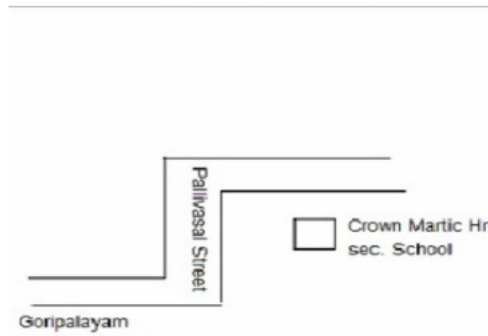

Google Map View

Polling Station Building Front View

Polling Station Front View

Cad View

Key MAP View

1 பெயர் : பூமாரி கணவர் பெயர்: கண்ணன் வீட்டு எண் : 0 வயது : 30 பாலினம் : பெண்	RCX1641976 Photo is available	2 பெயர் : இலக்கியாதேவி அ கணவர் பெயர்: மூ அன்பு வீட்டு எண் : 1 வயது : 30 பாலினம் : பெண்	RCX2130748 Photo is available	3 பெயர் : கோதை தந்தை பெயர்: முருகேசன் வீட்டு எண் : 1-18 வயது : 29 பாலினம் : பெண்	RCX1382712 Photo is available
4 பெயர் : முருகேசன் தந்தை பெயர்: புலிவேரத்தேவர் வீட்டு எண் : 1C-1 வயது : 71 பாலினம் : ஆண்	RCX1698703 Photo is available	5 பெயர் : மாரியம்மாள் கணவர் பெயர்: முருகேசன் வீட்டு எண் : 1C-1 வயது : 68 பாலினம் : பெண்	GBT2949568 Photo is available	6 பெயர் : அன்பு தந்தை பெயர்: முருகேசன் வீட்டு எண் : 1C-1 வயது : 43 பாலினம் : ஆண்	GBT1074053 Photo is available
7 பெயர் : ஜீவஜோதி தந்தை பெயர்: சுந்தராஜன் வீட்டு எண் : 1E வயது : 57 பாலினம் : ஆண்	GBT2971414 Photo is available	8 பெயர் : பாண்டி தந்தை பெயர்: சேதுராம் வீட்டு எண் : 1E வயது : 53 பாலினம் : ஆண்	RCX1156439 Photo is available	9 பெயர் : பவுந்தாய் கணவர் பெயர்: அழகர் வீட்டு எண் : 1E வயது : 53 பாலினம் : பெண்	RCX0573550 Photo is available
10 பெயர் : சரவணன் தந்தை பெயர்: கோவிந்தராஜன் வீட்டு எண் : 1E வயது : 45 பாலினம் : ஆண்	RCX0816926 Photo is available	11 பெயர் : சிவப்பிரகாசம் சி தந்தை பெயர்: சிவராஜ் வீட்டு எண் : 1E வயது : 42 பாலினம் : ஆண்	RCX0904375 Photo is available	12 பெயர் : ராஜேஸ்வரி கணவர் பெயர்: செல்வம் வீட்டு எண் : 1E வயது : 41 பாலினம் : பெண்	RCX0904458 Photo is available
S2 13 பெயர் : காளீஸ்வரி கணவர் பெயர்: கார்த்திக் வீட்டு எண் : 1E வயது : 36 பாலினம் : பெண்	RCX0573782 Photo is available	14 பெயர் : சதீஸ்குமார் தந்தை பெயர்: நேரு வீட்டு எண் : 1E வயது : 34 பாலினம் : ஆண்	RCX0816777 Photo is available	15 பெயர் : சையது ஒலி தந்தை பெயர்: சலிம் ராஜா வீட்டு எண் : 1E வயது : 30 பாலினம் : ஆண்	RCX1271519 Photo is available
16 பெயர் : சண்முகம் தந்தை பெயர்: குருசாமி வீட்டு எண் : 1-E வயது : 57 பாலினம் : ஆண்	GBT4959128 Photo is available	17 பெயர் : பால்பாண்டி தந்தை பெயர்: முத்து வேலாயுதம் வீட்டு எண் : 1-E வயது : 38 பாலினம் : ஆண்	RCX0904342 Photo is available	18 பெயர் : சக்திமாரி கணவர் பெயர்: கணேசன் வீட்டு எண் : 1-E வயது : 35 பாலினம் : பெண்	RCX0904334 Photo is available
19 பெயர் : சரண்யா சி தந்தை பெயர்: சிவப்பிரகாசம் வீட்டு எண் : 1-E வயது : 33 பாலினம் : பெண்	RCX0904102 Photo is available	20 பெயர் : தமிழரசி தந்தை பெயர்: மோகன் வீட்டு எண் : 4-25 வயது : 33 பாலினம் : பெண்	RCX0904268 Photo is available	21 பெயர் : ஸ்டீன் அபிஷேக் அ தந்தை பெயர்: ம அருளானந்து ஜெயசீலன் வீட்டு எண் : 4/692-7 வயது : 21 பாலினம் : ஆண்	RCX2202877 Photo is available
22 பெயர் : ஆசிக் தந்தை பெயர்: ஜபார் உசேன் வீட்டு எண் : 4ஏ-16 வயது : 21 பாலினம் : ஆண்	RCX2194645 Photo is available	S 23 பெயர் : லதா கணவர் பெயர்: கோட்டைச்சாமி வீட்டு எண் : 5/5 (25) வயது : 52 பாலினம் : பெண்	GBT3172301 Photo is available	S 24 பெயர் : அனிதா தந்தை பெயர்: கோட்டைச்சாமி வீட்டு எண் : 5/5 (25) வயது : 38 பாலினம் : பெண்	GBT3172293 Photo is available
25 பெயர் : ராஜேஸ்கண்ணன் தந்தை பெயர்: மகாதேவன் வீட்டு எண் : 7 வயது : 52 பாலினம் : ஆண்	RCX0903914 Photo is available	26 பெயர் : சம்பத்தகுமாரி கணவர் பெயர்: ராஜேஸ்கண்ணன் வீட்டு எண் : 7 வயது : 46 பாலினம் : பெண்	RCX0903906 Photo is available	27 பெயர் : செல்லத்துரை தந்தை பெயர்: செல்லைய்யா வீட்டு எண் : 7-5 வயது : 65 பாலினம் : ஆண்	GBT2949758 Photo is available
28 பெயர் : ஜெயமணி கணவர் பெயர்: செல்லத்துரை வீட்டு எண் : 7-5 வயது : 60 பாலினம் : பெண்	GBT2949642 Photo is available	29 பெயர் : சங்கு தந்தை பெயர்: செல்லத்துரை வீட்டு எண் : 7-5 வயது : 41 பாலினம் : ஆண்	GBT2949725 Photo is available	30 பெயர் : இரசுஷா இரா ச தந்தை பெயர்: இராஜேஷ் கண்ணன் ம வீட்டு எண் : 7 வ உ சி தெரு வயது : 20 பாலினம் : பெண்	RCX2365906 Photo is available