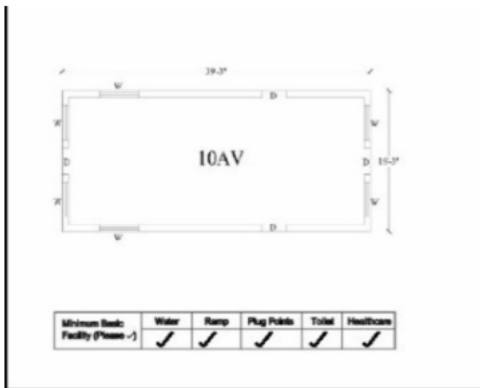

Google Map View

Polling Station Building Front View

Polling Station Front View

Cad View

Key MAP View

1 பெயர் : பூமாரி கணவர் பெயர்: கண்ணன் வீட்டு எண் : 0 வயது : 30 பாலினம் : பெண்	RCX1641976 Photo is available	2 பெயர் : இலக்கியாதேவி அ கணவர் பெயர்: மூ அன்பு வீட்டு எண் : 1 வயது : 30 பாலினம் : பெண்	RCX2130748 Photo is available	3 பெயர் : கோதை தந்தை பெயர்: முருகேசன் வீட்டு எண் : 1-18 வயது : 29 பாலினம் : பெண்	RCX1382712 Photo is available
4 பெயர் : முருகேசன் தந்தை பெயர்: புலிவேரத்தேவர் வீட்டு எண் : 1C-1 வயது : 71 பாலினம் : ஆண்	RCX1698703 Photo is available	5 பெயர் : மாரியம்மாள் கணவர் பெயர்: முருகேசன் வீட்டு எண் : 1C-1 வயது : 68 பாலினம் : பெண்	GBT2949568 Photo is available	6 பெயர் : அன்பு தந்தை பெயர்: முருகேசன் வீட்டு எண் : 1C-1 வயது : 43 பாலினம் : ஆண்	GBT1074053 Photo is available
7 பெயர் : ஜீவஜோதி தந்தை பெயர்: சுந்தராஜன் வீட்டு எண் : 1E வயது : 57 பாலினம் : ஆண்	GBT2971414 Photo is available	8 பெயர் : பாண்டி தந்தை பெயர்: சேதுராம் வீட்டு எண் : 1E வயது : 53 பாலினம் : ஆண்	RCX1156439 Photo is available	9 பெயர் : பவுந்தாய் கணவர் பெயர்: அழகர் வீட்டு எண் : 1E வயது : 53 பாலினம் : பெண்	RCX0573550 Photo is available
10 பெயர் : சரவணன் தந்தை பெயர்: கோவிந்தராஜன் வீட்டு எண் : 1E வயது : 45 பாலினம் : ஆண்	RCX0816926 Photo is available	11 பெயர் : சிவப்பிரகாசம் சி தந்தை பெயர்: சிவராஜ் வீட்டு எண் : 1E வயது : 42 பாலினம் : ஆண்	RCX0904375 Photo is available	12 பெயர் : ராஜேஸ்வரி கணவர் பெயர்: செல்வம் வீட்டு எண் : 1E வயது : 41 பாலினம் : பெண்	RCX0904458 Photo is available
S2 13 பெயர் : காளீஸ்வரி கணவர் பெயர்: கார்த்திக் வீட்டு எண் : 1E வயது : 36 பாலினம் : பெண்	RCX0573782 Photo is available	14 பெயர் : சதீஸ்குமார் தந்தை பெயர்: நேரு வீட்டு எண் : 1E வயது : 34 பாலினம் : ஆண்	RCX0816777 Photo is available	15 பெயர் : சையது ஒலி தந்தை பெயர்: சலிம் ராஜா வீட்டு எண் : 1E வயது : 30 பாலினம் : ஆண்	RCX1271519 Photo is available
16 பெயர் : சண்முகம் தந்தை பெயர்: குருசாமி வீட்டு எண் : 1-E வயது : 57 பாலினம் : ஆண்	GBT4959128 Photo is available	17 பெயர் : பால்பாண்டி தந்தை பெயர்: முத்து வேலாயுதம் வீட்டு எண் : 1-E வயது : 38 பாலினம் : ஆண்	RCX0904342 Photo is available	18 பெயர் : சக்திமாரி கணவர் பெயர்: கணேசன் வீட்டு எண் : 1-E வயது : 35 பாலினம் : பெண்	RCX0904334 Photo is available
19 பெயர் : சரண்யா சி தந்தை பெயர்: சிவப்பிரகாசம் வீட்டு எண் : 1-E வயது : 33 பாலினம் : பெண்	RCX0904102 Photo is available	20 பெயர் : தமிழரசி தந்தை பெயர்: மோகன் வீட்டு எண் : 4-25 வயது : 33 பாலினம் : பெண்	RCX0904268 Photo is available	21 பெயர் : ஸ்டீன் அபிஷேக் அ தந்தை பெயர்: ம அருளானந்து ஜெயசீலன் வீட்டு எண் : 4/692-7 வயது : 21 பாலினம் : ஆண்	RCX2202877 Photo is available
22 பெயர் : ஆசிக் தந்தை பெயர்: ஜபார் உசேன் வீட்டு எண் : 4ஏ-16 வயது : 21 பாலினம் : ஆண்	RCX2194645 Photo is available	S 23 பெயர் : லதா கணவர் பெயர்: கோட்டைச்சாமி வீட்டு எண் : 5/5 (25) வயது : 52 பாலினம் : பெண்	GBT3172301 Photo is available	S 24 பெயர் : அனிதா தந்தை பெயர்: கோட்டைச்சாமி வீட்டு எண் : 5/5 (25) வயது : 38 பாலினம் : பெண்	GBT3172293 Photo is available
25 பெயர் : ராஜேஸ்கண்ணன் தந்தை பெயர்: மகாதேவன் வீட்டு எண் : 7 வயது : 52 பாலினம் : ஆண்	RCX0903914 Photo is available	26 பெயர் : சம்பத்தகுமாரி கணவர் பெயர்: ராஜேஸ்கண்ணன் வீட்டு எண் : 7 வயது : 46 பாலினம் : பெண்	RCX0903906 Photo is available	27 பெயர் : செல்லத்துரை தந்தை பெயர்: செல்லைய்யா வீட்டு எண் : 7-5 வயது : 65 பாலினம் : ஆண்	GBT2949758 Photo is available
28 பெயர் : ஜெயமணி கணவர் பெயர்: செல்லத்துரை வீட்டு எண் : 7-5 வயது : 60 பாலினம் : பெண்	GBT2949642 Photo is available	29 பெயர் : சங்கு தந்தை பெயர்: செல்லத்துரை வீட்டு எண் : 7-5 வயது : 41 பாலினம் : ஆண்	GBT2949725 Photo is available	30 பெயர் : இரசுஷா இரா ச தந்தை பெயர்: இராஜேஷ் கண்ணன் ம வீட்டு எண் : 7 வ உ சி தெரு வயது : 20 பாலினம் : பெண்	RCX2365906 Photo is available