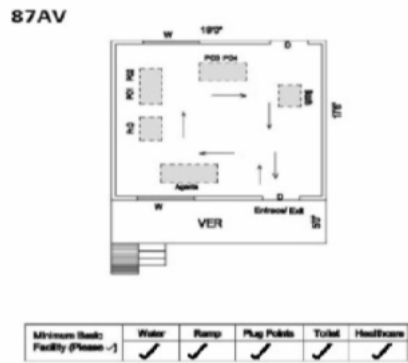

Google Map View

Polling Station Building Front View

Polling Station Front View

Cad View

Key MAP View

சட்டமன்றத் தொகுதியின் எண் மற்றும் பெயர் : 191-மதுரை (வடக்கு)  
பிரிவு எண் மற்றும் பெயர் 1-மதுரை (மா), இராமவர்மா நகர் 1வது தெரு வார்டு 14