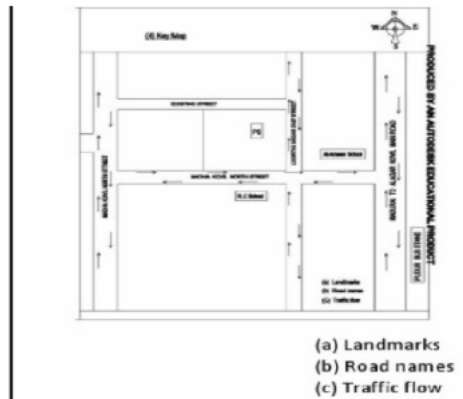

Google Map View

Polling Station Building Front View

Polling Station Front View

Cad View

Key MAP View

சட்டமன்றத் தொகுதியின் எண் மற்றும் பெயர் : 191-மதுரை (வடக்கு)  
பிரிவு எண் மற்றும் பெயர் 1-மதுரை (மா), இராமவர்மா நகர் 1வது தெரு வார்டு 14