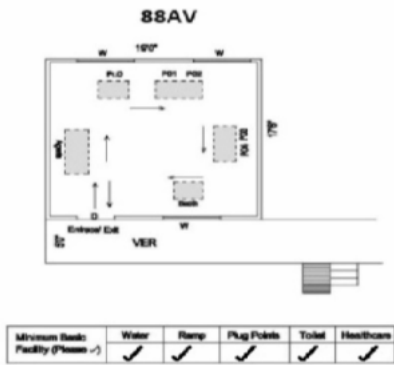

Google Map View

Polling Station Building Front View

Polling Station Front View

Cad View

Key MAP View

- (a) Landmarks
- (b) Road names
- (c) Traffic flow

சட்டமன்றத் தொகுதியின் எண் மற்றும் பெயர் : 191-மதுரை (வடக்கு)
பிரிவு எண் மற்றும் பெயர் 1-மதுரை (மா), இராமவர்மா நகர் 3வது தெரு வார்டு 14