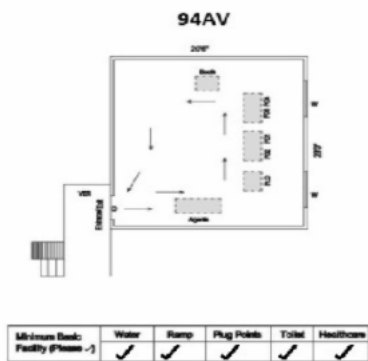

Google Map View

Polling Station Building Front View

Polling Station Front View

Cad View

Key MAP View

- (a) Landmarks
- (b) Road names
- (c) Traffic flow

சட்டமன்றத் தொகுதியின் எண் மற்றும் பெயர் : 191-மதுரை (வடக்கு)
பிரிவு எண் மற்றும் பெயர் 1-மதுரை (மா), லூர்து நகர் 7வது தெரு 1வது தெரு வார்டு 12