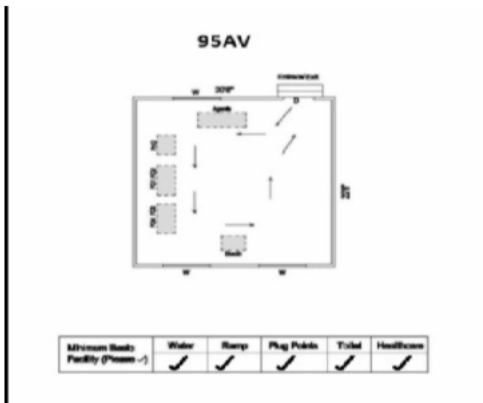

Google Map View

Polling Station Building Front View

Polling Station Front View

Cad View

Key MAP View

- (a) Landmarks
- (b) Road names
- (c) Traffic flow

சட்டமன்றத் தொகுதியின் எண் மற்றும் பெயர் : 191-மதுரை (வடக்கு)
பிரிவு எண் மற்றும் பெயர் 1-மதுரை (மா), விஸ்வநாத நகர் 1வது தெரு வார்டு 14