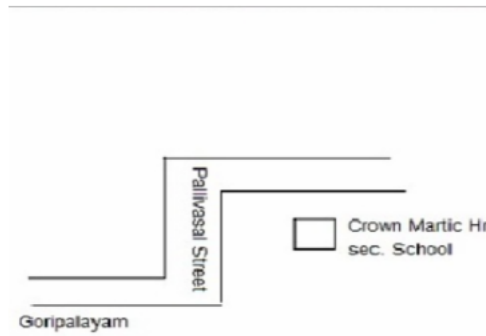

Key MAP View