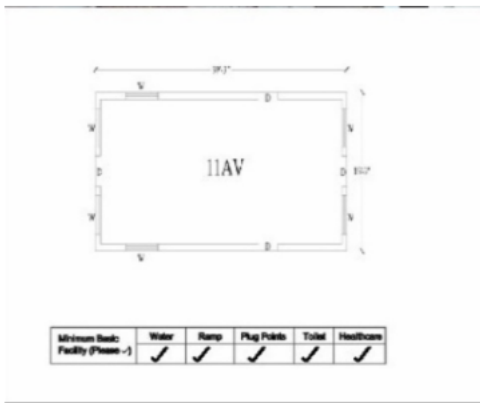

Google Map View

Polling Station Building Front View

Polling Station Front View

Cad View

Key MAP View

1 பெயர் : சக்கரைநயினார்முகமது தந்தை பெயர்: முகமதுஇப்ராகிம் வீட்டு எண் : 1 வயது : 80 பாலினம் : ஆண் Photo is available	RCX1691559	2 பெயர் : ரகமத்ஜெய்லானி கணவர் பெயர்: சக்கரைநயினார்முகமது வீட்டு எண் : 1 வயது : 70 பாலினம் : பெண் Photo is available	RCX1691567	S 3 பெயர் : ஜெயா கணவர் பெயர்: வெள்ளைச்சாமி வீட்டு எண் : 1/47 வயது : 46 பாலினம் : பெண் Photo is available	RCX1271790
S 4 பெயர் : வெள்ளைச்சாமி தந்தை பெயர்: சோலையூரும்பன் வீட்டு எண் : 1/47 திருவள்ளூர் நகர் வயது : 46 பாலினம் : ஆண் Photo is available	RCX1271907	5 பெயர் : மீனாட்சிஆம்மாள் கணவர் பெயர்: பாலுச்சாமி வீட்டு எண் : 1A வயது : 84 பாலினம் : பெண் Photo is available	RCX1691591	6 பெயர் : வினாயகமூர்த்தி தந்தை பெயர்: பாலுச்சாமி வீட்டு எண் : 1A வயது : 45 பாலினம் : ஆண் Photo is available	GBT3221454
7 பெயர் : ஊர்மினா இதரர் பெயர்: வினாயகமூர்த்தி வீட்டு எண் : 1A வயது : 43 பாலினம் : பெண் Photo is available	GBT3223765	8 பெயர் : சபாஆனந்தி கணவர் பெயர்: மாரிமுத்து வீட்டு எண் : 1-B வயது : 53 பாலினம் : பெண் Photo is available	GBT3220621	9 பெயர் : ரங்கமணி இதரர் பெயர்: சுப்பிரமணி வீட்டு எண் : 1-B வயது : 52 பாலினம் : பெண் Photo is available	GBT3225570
10 பெயர் : செளந்திரபாண்டியன் தந்தை பெயர்: காசிநாடார் வீட்டு எண் : 1E வயது : 79 பாலினம் : ஆண் Photo is available	RCX1325000	11 பெயர் : பாண்டிஸ்வரி கணவர் பெயர்: செளந்திரபாண்டியன் வீட்டு எண் : 1E வயது : 70 பாலினம் : பெண் Photo is available	RCX1325091	12 பெயர் : சுல்தான் அலாவுதீன் தந்தை பெயர்: முகமது ஆதம் வீட்டு எண் : 1E வயது : 54 பாலினம் : ஆண் Photo is available	RCX1157007
13 பெயர் : ஆனந்தன் தந்தை பெயர்: செளந்திரபாண்டியன் வீட்டு எண் : 1E வயது : 50 பாலினம் : ஆண் Photo is available	RCX1324979	14 பெயர் : மாரிஸ்வரன் தந்தை பெயர்: செளந்திரபாண்டியன் வீட்டு எண் : 1E வயது : 47 பாலினம் : ஆண் Photo is available	RCX1324995	15 பெயர் : பூமாரி கணவர் பெயர்: பாலமுருகன் வீட்டு எண் : 1e வயது : 46 பாலினம் : பெண் Photo is available	RCX0904631
16 பெயர் : பிரேமா கணவர் பெயர்: ஐயப்பன் வீட்டு எண் : 1e வயது : 38 பாலினம் : பெண் Photo is available	RCX1157130	17 பெயர் : கிருஷ்ணவேணி கணவர் பெயர்: கணேசகுமார் வீட்டு எண் : 1E வயது : 37 பாலினம் : பெண் Photo is available	RCX1059864	18 பெயர் : முகிலரசன் தந்தை பெயர்: நல்லதம்பி வீட்டு எண் : 1,கல்பாலம் வயது : 21 பாலினம் : ஆண் Photo is available	RCX2296986
19 பெயர் : அருண் தந்தை பெயர்: காசி விஸ்வநாதன் வீட்டு எண் : 2 வயது : 30 பாலினம் : ஆண் Photo is available	RCX1156892	20 பெயர் : சபாஷ் சந்திரபோஸ் தாயின் பெயர்: சுமதி வீட்டு எண் : 2 வயது : 25 பாலினம் : ஆண் Photo is available	RCX1938166	21 பெயர் : கார்த்திக் தந்தை பெயர்: பாண்டி வீட்டு எண் : 2A வயது : 37 பாலினம் : ஆண் Photo is available	RCX1055250
22 பெயர் : சொர்ணலெட்சுமி தந்தை பெயர்: பாண்டி வீட்டு எண் : 2A வயது : 36 பாலினம் : பெண் Photo is available	RCX1055243	23 பெயர் : கல்யாணி கணவர் பெயர்: காசிவிஸ்வநாதன் வீட்டு எண் : 3 வயது : 50 பாலினம் : பெண் Photo is available	RCX1691625	24 பெயர் : நம்பிராஜன் ந தந்தை பெயர்: நடராஜன் ஏ வீட்டு எண் : 3 வயது : 47 பாலினம் : ஆண் Photo is available	RCX2049765
25 பெயர் : பாலமுருகன் தந்தை பெயர்: மகேஸ்வரன் வீட்டு எண் : 3 வயது : 24 பாலினம் : ஆண் Photo is available	RCX2038362	26 பெயர் : சுகன்யா கணவர் பெயர்: சூர்யா பிரகாஷ் வீட்டு எண் : 3A வயது : 31 பாலினம் : பெண் Photo is available	RCX2038263	27 பெயர் : கமருன்னிசா கணவர் பெயர்: தஸ்தீர் வீட்டு எண் : 4 வயது : 57 பாலினம் : பெண் Photo is available	GBT3224458
28 பெயர் : ஷல்மா தந்தை பெயர்: தஸ்தீர் வீட்டு எண் : 4 வயது : 39 பாலினம் : பெண் Photo is available	GBT3224466	29 பெயர் : ஜாய்சன் ம ஜோ தந்தை பெயர்: மரிய ஜோசப் இக்கனேஷியஸ் வீட்டு எண் : 4/782 வயது : 24 பாலினம் : ஆண் Photo is available	RCX2204741	30 பெயர் : பார்வதி கணவர் பெயர்: பாரதிராஜா வீட்டு எண் : 4C வயது : 50 பாலினம் : பெண் Photo is available	RCX1504729