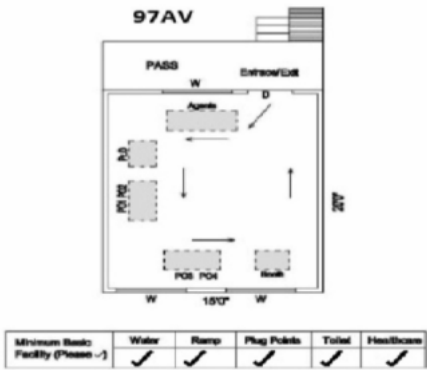

வாக்காளர் பதிவு அலுவலரின்
கையொப்பம்

Nazri Naksha

Google Map View

Polling Station Building Front View

Polling Station Front View

Cad View

Key MAP View

சட்டமன்றத் தொகுதியின் எண் மற்றும் பெயர் : 191-மதுரை (வடக்கு)
பிரிவு எண் மற்றும் பெயர் 1-மதுரை (மா), லார்து நகர் 10 வது தெரு வார்டு 12