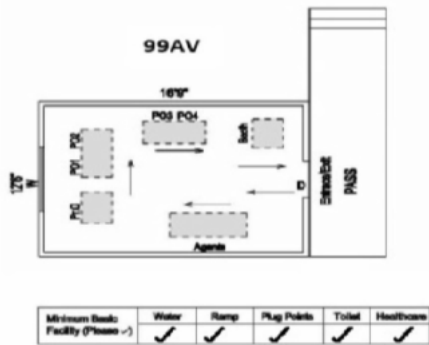

Google Map View

Polling Station Building Front View

Polling Station Front View

Cad View

Key MAP View

1 பெயர் : தனலெட்சுமி தந்தை பெயர்: சந்திரசேகர் வீட்டு எண் : 1E வயது : 33 பாலினம் : பெண் Photo is available	RCX1199678	2 பெயர் : சித்ரா கணவர் பெயர்: சுப்ரமணி வீட்டு எண் : 2 வயது : 54 பாலினம் : பெண் Photo is available	FFT3345295	3 பெயர் : சத்யா தந்தை பெயர்: சுப்ரமணி வீட்டு எண் : 2 வயது : 40 பாலினம் : பெண் Photo is available	FFT5430251
4 பெயர் : சோபனா தந்தை பெயர்: சுப்பிரமணி வீட்டு எண் : 2 வயது : 37 பாலினம் : பெண் Photo is available	RCX0077909	5 பெயர் : ராம்குமார் தந்தை பெயர்: சிதம்பரம் வீட்டு எண் : 2 வயது : 36 பாலினம் : ஆண் Photo is available	RCX0077891	6 பெயர் : சுப்ரமணி தந்தை பெயர்: ரத்தினசாமி வீட்டு எண் : 2-1 வயது : 66 பாலினம் : ஆண் Photo is available	RCX1774215
7 பெயர் : சிதம்பரம் தந்தை பெயர்: போஸ் வீட்டு எண் : 2-1 வயது : 64 பாலினம் : ஆண் Photo is available	FFT9070012	8 பெயர் : சாந்தி கணவர் பெயர்: சிதம்பரம் வீட்டு எண் : 2-1 வயது : 56 பாலினம் : பெண் Photo is available	RCX1819697	9 பெயர் : பங்கஜுவள்ளி கணவர் பெயர்: ரத்தினம் வீட்டு எண் : 3-3 வயது : 79 பாலினம் : பெண் Photo is available	FFT3345758
S 10 பெயர் : பரமானந்தம் கல்யாணசுந்தரம் தந்தை பெயர்: கல்யாணசுந்தரம் வீட்டு எண் : 3/622 1வது தெரு வயது : 74 பாலினம் : ஆண் Photo is available	SOL1148857	S2 11 பெயர் : ப மேகலா கணவர் பெயர்: புரமனந்தம் வீட்டு எண் : 3/622 1வது தெரு வயது : 65 பாலினம் : பெண் Photo is available	SOL1149210	12 பெயர் : செல்வராஜ் தந்தை பெயர்: தர்மராஜ் வீட்டு எண் : 4 வயது : 50 பாலினம் : ஆண் Photo is available	RCX1535426
13 பெயர் : ராம் பிரசாத் தந்தை பெயர்: செந்தில் நாயகம் வீட்டு எண் : 4 வயது : 29 பாலினம் : ஆண் Photo is available	RCX2131399	14 பெயர் : ஓம்பிரசாத் செல்வராஜ் தந்தை பெயர்: செல்வராஜ் வீட்டு எண் : 4 வயது : 19 பாலினம் : ஆண் Photo is available	RCX2346815	15 பெயர் : ப செந்தில் நாயகம் தந்தை பெயர்: பழனியப்பன் வீட்டு எண் : 4-1 வயது : 57 பாலினம் : ஆண் Photo is available	FFT5425228
16 பெயர் : விசால் கிருஷ்ணா தந்தை பெயர்: செல்வராஜ் வீட்டு எண் : 4 மாஸ்டர் இல்லம் வயது : 21 பாலினம் : ஆண் Photo is available	RCX2208098	17 பெயர் : தண்டபாணி தந்தை பெயர்: பாக்கியவேலு வீட்டு எண் : 7 வயது : 57 பாலினம் : ஆண் Photo is available	RCX1292655	18 பெயர் : பழனிமீனாள் தாயின் பெயர்: சாந்தி வீட்டு எண் : 7 வயது : 34 பாலினம் : பெண் Photo is available	RCX0652594
19 பெயர் : சிவக்குமார் தந்தை பெயர்: சம்பக்குமார் வீட்டு எண் : 7 வயது : 30 பாலினம் : ஆண் Photo is available	RCX1198969	20 பெயர் : மனோரஞ்சிதம் தந்தை பெயர்: அருள்குமார் வீட்டு எண் : 7 வயது : 30 பாலினம் : பெண் Photo is available	RCX1198852	21 பெயர் : சதிஷ் குமார் தந்தை பெயர்: தண்டபாணி வீட்டு எண் : 7 வயது : 22 பாலினம் : ஆண் Photo is available	RCX2150530
22 பெயர் : ஹேமபிரியா டி தந்தை பெயர்: தண்டபாணி வீட்டு எண் : 7 வயது : 19 பாலினம் : பெண் Photo is available	RCX2308237	23 பெயர் : சாந்தி கணவர் பெயர்: சம்பக்குமார் வீட்டு எண் : 7-1 வயது : 59 பாலினம் : பெண் Photo is available	RCX1819747	24 பெயர் : விஜயகுமார் தந்தை பெயர்: ஜெயபாலன் வீட்டு எண் : 7/1 வயது : 47 பாலினம் : ஆண் Photo is available	RCX2124139
25 பெயர் : சு அருள் குமார் தந்தை பெயர்: சுப்ரமணியன் வீட்டு எண் : 7-3 வயது : 61 பாலினம் : ஆண் Photo is available	RCX1819754	26 பெயர் : நாகஜோதி கணவர் பெயர்: அருள்குமார் வீட்டு எண் : 7-3 வயது : 52 பாலினம் : பெண் Photo is available	RCX1819762	27 பெயர் : சித்ரா தேவி கணவர் பெயர்: இராமச்சந்திரன் வீட்டு எண் : 7-4 வயது : 59 பாலினம் : பெண் Photo is available	FFT5424163
28 பெயர் : உதயலெட்சுமி தந்தை பெயர்: ஆறுமுகச்சாமி வீட்டு எண் : 8 வயது : 43 பாலினம் : பெண் Photo is available	RCX2075141	29 பெயர் : யோகல்வரன் தந்தை பெயர்: கஜேந்திரன் வீட்டு எண் : 8 வயது : 34 பாலினம் : ஆண் Photo is available	RCX0838672	30 பெயர் : கமலா ராணி கணவர் பெயர்: ஜெகசிவன் வீட்டு எண் : 8 வயது : 33 பாலினம் : பெண் Photo is available	RCX1565332