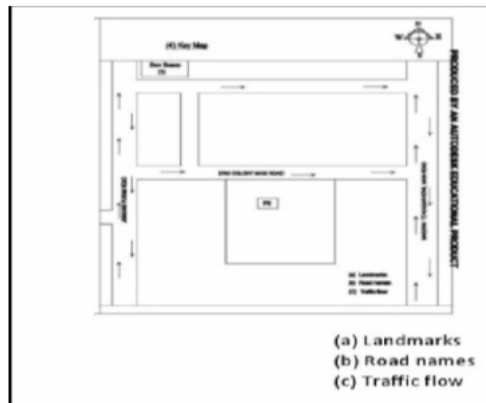

Key MAP View