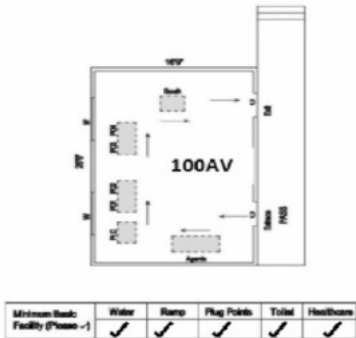

Google Map View

Polling Station Building Front View

Polling Station Front View

Cad View

Key MAP View

1 பெயர் : பாரதி கணவர் பெயர்: அறிவானந்தம் வீட்டு எண் : 1 வயது : 75 பாலினம் : பெண் Photo is available	RCX1960699	2 பெயர் : விஜயலெட்சுமி கணவர் பெயர்: பிரபு வீட்டு எண் : 1 வயது : 43 பாலினம் : பெண் Photo is available	RCX1200104	3 பெயர் : தனிக்கொடி தந்தை பெயர்: ரெங்கசாமி வீட்டு எண் : 1-2 வயது : 82 பாலினம் : ஆண் Photo is available	FFT5422043
4 பெயர் : செந்தில்குமார் தந்தை பெயர்: தனிக்கொடி வீட்டு எண் : 1-2 வயது : 53 பாலினம் : ஆண் Photo is available	FFT7823180	5 பெயர் : லதா கணவர் பெயர்: செந்தில்குமார் வீட்டு எண் : 1-2 வயது : 51 பாலினம் : பெண் Photo is available	FFT7823198	6 பெயர் : பிரபு தந்தை பெயர்: தனிக்கொடி வீட்டு எண் : 1-2 வயது : 45 பாலினம் : ஆண் Photo is available	FFT5429642
7 பெயர் : செல்வராஜ் தந்தை பெயர்: மாணிக்கம் வீட்டு எண் : 1-45 வயது : 57 பாலினம் : ஆண் Photo is available	RCX0654103	8 பெயர் : விமலாரேச்சல் கணவர் பெயர்: செல்வராஜ் வீட்டு எண் : 1-45 வயது : 49 பாலினம் : பெண் Photo is available	RCX0653212	9 பெயர் : அன்சர் பேகம் கணவர் பெயர்: அலிமுகமது வீட்டு எண் : 1E வயது : 47 பாலினம் : பெண் Photo is available	RCX1090950
10 பெயர் : வளர்மதி தந்தை பெயர்: குமார் வீட்டு எண் : 1E வயது : 34 பாலினம் : பெண் Photo is available	RCX1200229	11 பெயர் : விக்னேஷ்பிரபு தந்தை பெயர்: நாகராஜ் வீட்டு எண் : 1E வயது : 31 பாலினம் : ஆண் Photo is available	RCX1293075	12 பெயர் : பிரவீன் குமார் தந்தை பெயர்: சரவணன் வீட்டு எண் : 1E வயது : 30 பாலினம் : ஆண் Photo is available	RCX1200591
13 பெயர் : ஸ்ரீதர் தந்தை பெயர்: செல்லையா வீட்டு எண் : 2 வயது : 64 பாலினம் : ஆண் Photo is available	FFT5430301	14 பெயர் : உமாமகேஸ்வரி கணவர் பெயர்: ஸ்ரீதர் வீட்டு எண் : 2 வயது : 60 பாலினம் : பெண் Photo is available	FFT3320843	15 பெயர் : ரவிச்சந்திரன் தந்தை பெயர்: சேதுரத்தினம் வீட்டு எண் : 2 வயது : 54 பாலினம் : ஆண் Photo is available	FFT3323128
S 16 பெயர் : ஜேசுபால்ராஜ் தந்தை பெயர்: அருளானந்தம் வீட்டு எண் : 2 வயது : 51 பாலினம் : ஆண் Photo is available	RCX1091081	17 பெயர் : ஹர்ஜிராபானு கணவர் பெயர்: நாசர் வீட்டு எண் : 2 வயது : 49 பாலினம் : பெண் Photo is available	RCX1293182	S 18 பெயர் : அந்தோணி எழில் அரசி கணவர் பெயர்: ஜேசுபால்ராஜ் வீட்டு எண் : 2 வயது : 43 பாலினம் : பெண் Photo is available	RCX1091099
19 பெயர் : சாரதா தந்தை பெயர்: இராமநாதன் வீட்டு எண் : 2 வயது : 35 பாலினம் : பெண் Photo is available	RCX0783639	20 பெயர் : சரவணாகுமார் தந்தை பெயர்: குமார் வீட்டு எண் : 2 வயது : 34 பாலினம் : ஆண் Photo is available	RCX0654095	21 பெயர் : அஸ்ரப்கான் தந்தை பெயர்: நாசர் வீட்டு எண் : 2 வயது : 31 பாலினம் : ஆண் Photo is available	RCX1293166
22 பெயர் : புவனேஸ்வரி தந்தை பெயர்: ராஜ் குமார் வீட்டு எண் : 2 வயது : 20 பாலினம் : பெண் Photo is available	RCX2290799	23 பெயர் : குருவமணி கணவர் பெயர்: சேதுரத்தினம் வீட்டு எண் : 2-2 வயது : 73 பாலினம் : பெண் Photo is available	FFT5431119	24 பெயர் : பிரேமலதா தந்தை பெயர்: சேதுரத்தினம் வீட்டு எண் : 2-2 வயது : 54 பாலினம் : பெண் Photo is available	FFT5431168
25 பெயர் : யசோதா கணவர் பெயர்: ரவிச்சந்திரன் வீட்டு எண் : 2-3 வயது : 51 பாலினம் : பெண் Photo is available	FFT5427034	26 பெயர் : கோபால் தந்தை பெயர்: ராமய்யர் வீட்டு எண் : 3 வயது : 50 பாலினம் : ஆண் Photo is available	RCX1200583	27 பெயர் : அர்னால்டு மார்ஸ்நில் தந்தை பெயர்: அசோக் குமார் வீட்டு எண் : 3 வயது : 26 பாலினம் : ஆண் Photo is available	RCX1629526
28 பெயர் : சிவபிரகாஷ் குமார் தந்தை பெயர்: கணேசன் வீட்டு எண் : 3 வயது : 19 பாலினம் : ஆண் Photo is available	RCX2329167	29 பெயர் : ஜெய்டன் சிரில் தந்தை பெயர்: சிரில் வீட்டு எண் : 3எலி வயது : 21 பாலினம் : ஆண் Photo is available	RCX2203354	30 பெயர் : ஜெயா கணவர் பெயர்: திருநாவுக்கரசு வீட்டு எண் : 4-1 வயது : 82 பாலினம் : பெண் Photo is available	FFT5423892