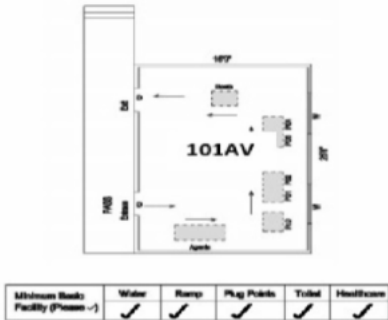

Google Map View

Polling Station Building Front View

Polling Station Front View

Cad View

Key MAP View

- (a) Landmarks
- (b) Road names
- (c) Traffic flow

1 பெயர் : காதர்மொய்தீன் தந்தை பெயர்: சையத்குர்ம்சாயுபு வீட்டு எண் : 1 வயது : 81 பாலினம் : ஆண் Photo is available	RCX1922681	2 பெயர் : ராமசுப்பிரமணியன் தந்தை பெயர்: கிருஷ்ணன் வீட்டு எண் : 1 வயது : 68 பாலினம் : ஆண் Photo is available	RCX0434282	3 பெயர் : சித்ரா கணவர் பெயர்: ராமசுப்பிரமணியன் வீட்டு எண் : 1 வயது : 63 பாலினம் : பெண் Photo is available	RCX0434290
4 பெயர் : செரீபுஅலி தந்தை பெயர்: ஷாஜகான் வீட்டு எண் : 1 வயது : 54 பாலினம் : ஆண் Photo is available	RCX0080176	5 பெயர் : ஜோசப்குமார் தந்தை பெயர்: சந்தியாகு வீட்டு எண் : 1 வயது : 53 பாலினம் : ஆண் Photo is available	RCX0079962	6 பெயர் : பக்ருதின் தந்தை பெயர்: காதர்மொய்தீன் வீட்டு எண் : 1 வயது : 53 பாலினம் : ஆண் Photo is available	FFT7946577
7 பெயர் : முனவர்தீன் தந்தை பெயர்: காதர்மொய்தீன் வீட்டு எண் : 1 வயது : 51 பாலினம் : ஆண் Photo is available	FFT3250321	8 பெயர் : நாஜிரா பேகம் கணவர் பெயர்: செரிப் அலி வீட்டு எண் : 1 வயது : 51 பாலினம் : பெண் Photo is available	RCX0080366	9 பெயர் : ஆறுமுகம் தந்தை பெயர்: சந்தானம் வீட்டு எண் : 1 வயது : 49 பாலினம் : ஆண் Photo is available	RCX2317808
10 பெயர் : விக்டோரியா கணவர் பெயர்: ஜோசப்குமார் வீட்டு எண் : 1 வயது : 48 பாலினம் : பெண் Photo is available	RCX0079947	11 பெயர் : பர்வீன்பாபி கணவர் பெயர்: முனவர்தீன் வீட்டு எண் : 1 வயது : 46 பாலினம் : பெண் Photo is available	FFT9124074	12 பெயர் : முத்துமாரி கணவர் பெயர்: ஆறுமுகம் வீட்டு எண் : 1 வயது : 46 பாலினம் : பெண் Photo is available	RCX2317758
13 பெயர் : பிரதோஷ்பானு கணவர் பெயர்: பக்ருதீன் வீட்டு எண் : 1 வயது : 45 பாலினம் : பெண் Photo is available	FFT7946585	14 பெயர் : கார்த்தீஸ்வரி ரா தந்தை பெயர்: ராமநாதன் வீட்டு எண் : 1 வயது : 36 பாலினம் : பெண் Photo is available	RCX2341345	15 பெயர் : முகமது மொய்தீன் தந்தை பெயர்: முனவர்தீன் வீட்டு எண் : 1 வயது : 25 பாலினம் : ஆண் Photo is available	RCX2035160
16 பெயர் : ஏஸ்.நஷிகா பேகம் தந்தை பெயர்: ஷெரிஃப் அலி வீட்டு எண் : 1 வயது : 22 பாலினம் : பெண் Photo is available	RCX2142750	17 பெயர் : ஆஷிமா பேகம் தந்தை பெயர்: முனவர்தீன் வீட்டு எண் : 1 வயது : 22 பாலினம் : பெண் Photo is available	RCX2321719	18 பெயர் : முகமது இப்ராஹிம் மு தந்தை பெயர்: முத்து முகமது வீட்டு எண் : 1/34 வயது : 25 பாலினம் : ஆண் Photo is available	RCX1670686
19 பெயர் : லூர்துசாமி தந்தை பெயர்: மைக்கேல்தாஸ் வீட்டு எண் : 1E வயது : 55 பாலினம் : ஆண் Photo is available	RCX1147024	# 20 பெயர் : ஹேமலதா டே கணவர் பெயர்: டேவிட் நெல்சன் ஜோசப் வீட்டு எண் : 1E வயது : 55 பாலினம் : பெண் Photo is available	RCX0654947	21 பெயர் : லதா கணவர் பெயர்: சங்கரநாராயணன் வீட்டு எண் : 1e வயது : 53 பாலினம் : பெண் Photo is available	RCX0654970
22 பெயர் : அபிராமி தந்தை பெயர்: ரகுபதி வீட்டு எண் : 1E வயது : 31 பாலினம் : பெண் Photo is available	RCX1200906	23 பெயர் : வைசாலி தந்தை பெயர்: ராமசந்திரன் வீட்டு எண் : 1E வயது : 30 பாலினம் : பெண் Photo is available	RCX1200708	24 பெயர் : ஜெகதிஸ்வரி கணவர் பெயர்: சிவக்குமார் வீட்டு எண் : 2 வயது : 34 பாலினம் : பெண் Photo is available	RCX1200807
25 பெயர் : நூத்ரா தேவி கணவர் பெயர்: மீனாட்சி சுந்தரம் வீட்டு எண் : 2 வயது : 31 பாலினம் : பெண் Photo is available	RCX2004505	26 பெயர் : மேட்டா ஷெர்லி எஸ் தந்தை பெயர்: செல்வராஜ் வீட்டு எண் : 2 வயது : 21 பாலினம் : பெண் Photo is available	RCX2325561	27 பெயர் : ஏரையம்மாள் கணவர் பெயர்: கிருஷ்ணன் வீட்டு எண் : 2-1 வயது : 67 பாலினம் : பெண் Photo is available	RCX1922715
28 பெயர் : ஸ்ரீனிவாசபெருமாள் தந்தை பெயர்: கிருஷ்ணன் வீட்டு எண் : 2-1 வயது : 47 பாலினம் : ஆண் Photo is available	FFT5454319	29 பெயர் : சிவகுமார் தந்தை பெயர்: கிருஷ்ணன் வீட்டு எண் : 2-1 வயது : 42 பாலினம் : ஆண் Photo is available	FFT5457361	30 பெயர் : தனலெட்சுமி கணவர் பெயர்: ஸ்ரீனிவாசபெருமாள் வீட்டு எண் : 2-1 வயது : 40 பாலினம் : பெண் Photo is available	FFT5454327