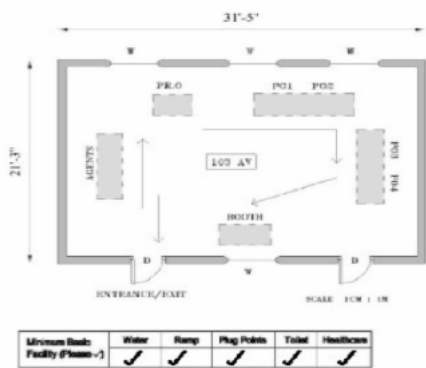

Google Map View

Polling Station Building Front View

Polling Station Front View

Cad View

Key MAP View

- (a) Landmarks
- (b) Road names
- (c) Traffic flow

1 பெயர் : பூமிநாதன் தந்தை பெயர்: குருசாமி வீட்டு எண் : 1e வயது : 65 பாலினம் : ஆண் Photo is available	RCX0784413	2 பெயர் : கனகா கணவர் பெயர்: பூமிநாதன் வீட்டு எண் : 1e வயது : 65 பாலினம் : பெண் Photo is available	RCX0784405	3 பெயர் : வாசுகி தந்தை பெயர்: பூமிநாதன் வீட்டு எண் : 1e வயது : 44 பாலினம் : பெண் Photo is available	RCX0784397
4 பெயர் : ராஜ்குமார் தந்தை பெயர்: பூமிநாதன் வீட்டு எண் : 1E வயது : 41 பாலினம் : ஆண் Photo is available	RCX1202571	S2 5 பெயர் : ஷிவப்ரிய அன்பழகன் தந்தை பெயர்: அன்பழகன் வீட்டு எண் : 3/498 வயது : 30 பாலினம் : பெண் Photo is available	RCX2269884	6 பெயர் : ரியாசுதீன் தந்தை பெயர்: தாஜீதீன் வீட்டு எண் : 4/653 வயது : 50 பாலினம் : ஆண் Photo is available	NMJ0912691
7 பெயர் : வாஸுந்தரா தேவி ரமேஷ் தந்தை பெயர்: ரமேஷ் கே வீட்டு எண் : 5-6/74 வயது : 23 பாலினம் : பெண் Photo is available	RCX2123461	8 பெயர் : சங்கீதா கணவர் பெயர்: சரவணன் குமார் வீட்டு எண் : 6-1-98A வயது : 47 பாலினம் : பெண் Photo is available	RCX0964262	9 பெயர் : லீலாவதி கணவர் பெயர்: சுரேஷ் வீட்டு எண் : 6-1-101 வயது : 57 பாலினம் : பெண் Photo is available	RCX0082222
10 பெயர் : பத்மபிரியா தந்தை பெயர்: சுரேஷ் வீட்டு எண் : 6-1-101 வயது : 39 பாலினம் : பெண் Photo is available	RCX0082313	11 பெயர் : அபிநயா கணவர் பெயர்: கார்த்திக் வீட்டு எண் : 7A, தரை தளம் வயது : 36 பாலினம் : பெண் Photo is available	RCX2036192	12 பெயர் : முருகேஸ்வரி கணவர் பெயர்: அருண் குமார் வீட்டு எண் : 18-A1 வயது : 38 பாலினம் : பெண் Photo is available	RCX1092352
13 பெயர் : முருகன் தந்தை பெயர்: சொக்கலிங்கம்பிள்ளை வீட்டு எண் : 23 வயது : 58 பாலினம் : ஆண் Photo is available	RCX1452580	14 பெயர் : சிங்காரவேலன் தந்தை பெயர்: நடராஜன் வீட்டு எண் : 30 வயது : 60 பாலினம் : ஆண் Photo is available	RCX0964700	15 பெயர் : தேவி கணவர் பெயர்: சிங்காரவேலன் வீட்டு எண் : 30 வயது : 54 பாலினம் : பெண் Photo is available	RCX0964718
16 பெயர் : அமரநாதன் தந்தை பெயர்: கந்தசாமிரெட்டியார் வீட்டு எண் : 39 வயது : 72 பாலினம் : ஆண் Photo is available	FFT7947070	17 பெயர் : சுபா கணவர் பெயர்: அமரநாதன் வீட்டு எண் : 39 வயது : 60 பாலினம் : பெண் Photo is available	FFT2199768	18 பெயர் : ரம்யா தந்தை பெயர்: அமரநாதன் வீட்டு எண் : 39 வயது : 41 பாலினம் : பெண் Photo is available	FFT5536917
19 பெயர் : ரா ஆஃபியா தந்தை பெயர்: ராஜாமணி வீட்டு எண் : 39 வயது : 31 பாலினம் : பெண் Photo is available	RCX1535970	20 பெயர் : பாலசுப்பிரமணியன் தந்தை பெயர்: வீரபத்திரநாடார் வீட்டு எண் : 40 வயது : 66 பாலினம் : ஆண் Photo is available	FFT3504537	21 பெயர் : சாந்தி கணவர் பெயர்: பாலசுப்பிரமணியன் வீட்டு எண் : 40 வயது : 58 பாலினம் : பெண் Photo is available	FFT3504529
22 பெயர் : நீதிமணி தந்தை பெயர்: பாலசுப்ரமணியன் வீட்டு எண் : 40 வயது : 38 பாலினம் : ஆண் Photo is available	FFT7102684	23 பெயர் : ஹேமாவதி தந்தை பெயர்: ரெங்கநாதன் வீட்டு எண் : 43 வயது : 41 பாலினம் : பெண் Photo is available	FFT5533153	24 பெயர் : செல்வரத்தினம் தந்தை பெயர்: ராதாகிருஷ்ணன் வீட்டு எண் : 45 வயது : 63 பாலினம் : ஆண் Photo is available	RCX1346790
25 பெயர் : பவளச்செல்வி கணவர் பெயர்: செல்வரத்தினம் வீட்டு எண் : 45 வயது : 59 பாலினம் : பெண் Photo is available	RCX1346824	26 பெயர் : சத்யர்ரீத்தி தந்தை பெயர்: செல்வரத்தினம் வீட்டு எண் : 45 வயது : 37 பாலினம் : பெண் Photo is available	RCX1346816	27 பெயர் : சஞ்சனா ரத்தினம் தந்தை பெயர்: தயாநந்தன் வீட்டு எண் : 45 வயது : 29 பாலினம் : பெண் Photo is available	RCX1452762
28 பெயர் : கௌசிக் தந்தை பெயர்: சரவணன் வீட்டு எண் : 46 வயது : 29 பாலினம் : ஆண் Photo is available	RCX1346741	29 பெயர் : சரவணன் தந்தை பெயர்: ராஜேந்திரன் வீட்டு எண் : 46A வயது : 58 பாலினம் : ஆண் Photo is available	RCX0840066	30 பெயர் : சித்ரா கணவர் பெயர்: சரவணன் வீட்டு எண் : 46A வயது : 52 பாலினம் : பெண் Photo is available	FFT7105539