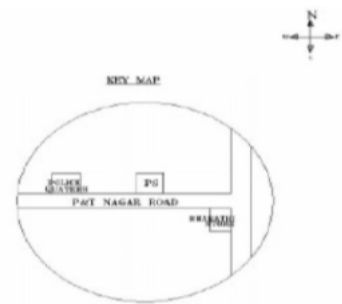

Google Map View

Polling Station Building Front View

Polling Station Front View

Cad View

Key MAP View

- (a) Landmarks
- (b) Road names
- (c) Traffic flow

1 பெயர் : கஸ்தூரி கணவர் பெயர்: வெள்ளை பாண்டி வீட்டு எண் : 3 வயது : 75 பாலினம் : பெண்	RCX2004802 Photo is available	2 பெயர் : பீ.ஏ.ஹர்ஷீ ஸபிஷா தந்தை பெயர்: முரளி வீட்டு எண் : 8/1 வயது : 27 பாலினம் : பெண்	RCX2142008 Photo is available	3 பெயர் : அகிலேஷ் கண்ணா தந்தை பெயர்: முரளி வீட்டு எண் : 8/1 வயது : 22 பாலினம் : ஆண்	RCX2144681 Photo is available
4 பெயர் : ரோஹின் ரிஸ்வர் தந்தை பெயர்: ராம் மோகன் வீட்டு எண் : 14 வயது : 25 பாலினம் : ஆண்	RCX2004935 Photo is available	5 பெயர் : டேனிக்கா பெர்னாண்டோ தந்தை பெயர்: ஜெரால்ட் பெர்னாண்டோ வீட்டு எண் : 19 வயது : 27 பாலினம் : பெண்	RCX2004869 Photo is available	6 பெயர் : வீ.நாகதர்ஷீந் தந்தை பெயர்: வெங்கடேசுவரன் வீட்டு எண் : 19-எ3 வயது : 24 பாலினம் : பெண்	RCX2141992 Photo is available
7 பெயர் : பிரேமா கணவர் பெயர்: அருள் பிரபஹார் வீட்டு எண் : 62/4 வயது : 60 பாலினம் : பெண்	RCX1565654 Photo is available	8 பெயர் : ஜே.அபீராமா சுந்தரி கணவர் பெயர்: ஏலா மாறன் வீட்டு எண் : 109.ஏ வயது : 64 பாலினம் : பெண்	RCX2139921 Photo is available	9 பெயர் : மாடசாமி தந்தை பெயர்: சர்க்கரை வீட்டு எண் : 212 வயது : 58 பாலினம் : ஆண்	FFT5532445 Photo is available
10 பெயர் : கனி கணவர் பெயர்: மாடசாமி வீட்டு எண் : 212 வயது : 52 பாலினம் : பெண்	FFT5532437 Photo is available	11 பெயர் : மு வினோத் குமார் தந்தை பெயர்: முருகன் வீட்டு எண் : 214 வயது : 35 பாலினம் : ஆண்	RCX2260958 Photo is available	12 பெயர் : விஸ்வநாதன் தந்தை பெயர்: வெங்கடாஜலபதி வீட்டு எண் : 215 வயது : 73 பாலினம் : ஆண்	FFT3252913 Photo is available
13 பெயர் : பிரேமா கணவர் பெயர்: விஸ்வநாதன் வீட்டு எண் : 215 வயது : 68 பாலினம் : பெண்	FFT3252905 Photo is available	14 பெயர் : கணேஷ்பாபு தந்தை பெயர்: விஸ்வநாதன் வீட்டு எண் : 215 வயது : 43 பாலினம் : ஆண்	FFT5536511 Photo is available	15 பெயர் : நாகதேவி கணவர் பெயர்: கணேஷ்பாபு வீட்டு எண் : 215 வயது : 40 பாலினம் : பெண்	SOL2021616 Photo is available
16 பெயர் : மனோகரன் தந்தை பெயர்: குப்புசாமி வீட்டு எண் : 216 வயது : 68 பாலினம் : ஆண்	FFT3251907 Photo is available	17 பெயர் : மகேஸ்வரி கணவர் பெயர்: மனோகரன் வீட்டு எண் : 216 வயது : 62 பாலினம் : பெண்	FFT3249794 Photo is available	18 பெயர் : கார்த்திக் தந்தை பெயர்: மனோகரன் வீட்டு எண் : 216 வயது : 41 பாலினம் : ஆண்	FFT5532353 Photo is available
19 பெயர் : ரவிக்குமார் தந்தை பெயர்: மனோகரன் வீட்டு எண் : 216 வயது : 38 பாலினம் : ஆண்	FFT5536784 Photo is available	20 பெயர் : ரேவதி கணவர் பெயர்: கார்த்திக் வீட்டு எண் : 216 வயது : 31 பாலினம் : பெண்	RCX2234193 Photo is available	21 பெயர் : சூரியா கணவர் பெயர்: ரவிக்குமார் வீட்டு எண் : 216 வயது : 27 பாலினம் : பெண்	RCX2234169 Photo is available
22 பெயர் : மாணிக்கம் தந்தை பெயர்: முருகேசன் வீட்டு எண் : 216-1 வயது : 71 பாலினம் : ஆண்	RCX0438788 Photo is available	23 பெயர் : சாந்தி கணவர் பெயர்: மாணிக்கம் வீட்டு எண் : 216-1 வயது : 63 பாலினம் : பெண்	RCX0438796 Photo is available	24 பெயர் : சிவகுமார் தந்தை பெயர்: மாணிக்கம் வீட்டு எண் : 216-1 வயது : 39 பாலினம் : ஆண்	RCX0082685 Photo is available
25 பெயர் : ராஜ்குமார் தந்தை பெயர்: மாணிக்கம் வீட்டு எண் : 216-1 வயது : 36 பாலினம் : ஆண்	RCX0438804 Photo is available	26 பெயர் : லோ ஆ வெங்கடேசன் தந்தை பெயர்: ஆனந்தன் வீட்டு எண் : 217 வயது : 20 பாலினம் : ஆண்	RCX2362358 Photo is available	27 பெயர் : சுந்தரி கணவர் பெயர்: ராஜாராம் வீட்டு எண் : 218 வயது : 78 பாலினம் : பெண்	FFT3253291 Photo is available
28 பெயர் : குப்புசாமி தந்தை பெயர்: ராமமூர்த்தி வீட்டு எண் : 218 வயது : 66 பாலினம் : ஆண்	FFT3252038 Photo is available	29 பெயர் : ஈஸ்வரி கணவர் பெயர்: குப்புசாமி வீட்டு எண் : 218 வயது : 59 பாலினம் : பெண்	FFT3252046 Photo is available	30 பெயர் : குமரேஷ்பாபு தந்தை பெயர்: குப்புசாமி வீட்டு எண் : 218 வயது : 37 பாலினம் : ஆண்	RCX0082636 Photo is available