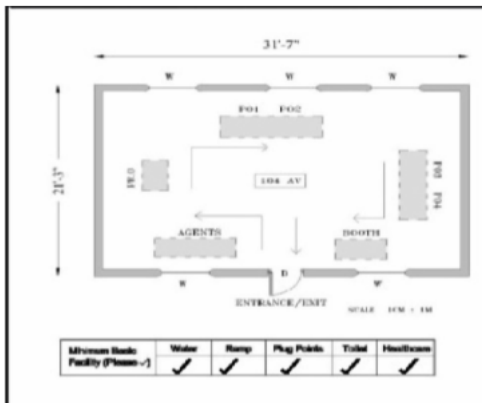

Google Map View

Polling Station Building Front View

Polling Station Front View

Cad View

Key MAP View

- (a) Landmarks
- (b) Road names
- (c) Traffic flow

1 பெயர் : கஸ்தூரி கணவர் பெயர்: வெள்ளை பாண்டி வீட்டு எண் : 3 வயது : 75 பாலினம் : பெண்	RCX2004802 Photo is available	2 பெயர் : பீ.ஏ.ஹர்ஷீ ஸபிஷா தந்தை பெயர்: முரளி வீட்டு எண் : 8/1 வயது : 27 பாலினம் : பெண்	RCX2142008 Photo is available	3 பெயர் : அகிலேஷ் கண்ணா தந்தை பெயர்: முரளி வீட்டு எண் : 8/1 வயது : 22 பாலினம் : ஆண்	RCX2144681 Photo is available
4 பெயர் : ரோஹின் ரிஸ்வர் தந்தை பெயர்: ராம் மோகன் வீட்டு எண் : 14 வயது : 25 பாலினம் : ஆண்	RCX2004935 Photo is available	5 பெயர் : டேனிக்கா பெர்னாண்டோ தந்தை பெயர்: ஜெரால்ட் பெர்னாண்டோ வீட்டு எண் : 19 வயது : 27 பாலினம் : பெண்	RCX2004869 Photo is available	6 பெயர் : வீ.நாகதர்ஷீந் தந்தை பெயர்: வெங்கடேசுவரன் வீட்டு எண் : 19-எ3 வயது : 24 பாலினம் : பெண்	RCX2141992 Photo is available
7 பெயர் : பிரேமா கணவர் பெயர்: அருள் பிரபஹார் வீட்டு எண் : 62/4 வயது : 60 பாலினம் : பெண்	RCX1565654 Photo is available	8 பெயர் : ஜே.அபீராமா சுந்தரி கணவர் பெயர்: ஏலா மாறன் வீட்டு எண் : 109.ஏ வயது : 64 பாலினம் : பெண்	RCX2139921 Photo is available	9 பெயர் : மாடசாமி தந்தை பெயர்: சர்க்கரை வீட்டு எண் : 212 வயது : 58 பாலினம் : ஆண்	FFT5532445 Photo is available
10 பெயர் : கனி கணவர் பெயர்: மாடசாமி வீட்டு எண் : 212 வயது : 52 பாலினம் : பெண்	FFT5532437 Photo is available	11 பெயர் : மு வினோத் குமார் தந்தை பெயர்: முருகன் வீட்டு எண் : 214 வயது : 35 பாலினம் : ஆண்	RCX2260958 Photo is available	12 பெயர் : விஸ்வநாதன் தந்தை பெயர்: வெங்கடாஜலபதி வீட்டு எண் : 215 வயது : 73 பாலினம் : ஆண்	FFT3252913 Photo is available
13 பெயர் : பிரேமா கணவர் பெயர்: விஸ்வநாதன் வீட்டு எண் : 215 வயது : 68 பாலினம் : பெண்	FFT3252905 Photo is available	14 பெயர் : கணேஷ்பாபு தந்தை பெயர்: விஸ்வநாதன் வீட்டு எண் : 215 வயது : 43 பாலினம் : ஆண்	FFT5536511 Photo is available	15 பெயர் : நாகதேவி கணவர் பெயர்: கணேஷ்பாபு வீட்டு எண் : 215 வயது : 40 பாலினம் : பெண்	SOL2021616 Photo is available
16 பெயர் : மனோகரன் தந்தை பெயர்: குப்புசாமி வீட்டு எண் : 216 வயது : 68 பாலினம் : ஆண்	FFT3251907 Photo is available	17 பெயர் : மகேஸ்வரி கணவர் பெயர்: மனோகரன் வீட்டு எண் : 216 வயது : 62 பாலினம் : பெண்	FFT3249794 Photo is available	18 பெயர் : கார்த்திக் தந்தை பெயர்: மனோகரன் வீட்டு எண் : 216 வயது : 41 பாலினம் : ஆண்	FFT5532353 Photo is available
19 பெயர் : ரவிக்குமார் தந்தை பெயர்: மனோகரன் வீட்டு எண் : 216 வயது : 38 பாலினம் : ஆண்	FFT5536784 Photo is available	20 பெயர் : ரேவதி கணவர் பெயர்: கார்த்திக் வீட்டு எண் : 216 வயது : 31 பாலினம் : பெண்	RCX2234193 Photo is available	21 பெயர் : சூரியா கணவர் பெயர்: ரவிக்குமார் வீட்டு எண் : 216 வயது : 27 பாலினம் : பெண்	RCX2234169 Photo is available
22 பெயர் : மாணிக்கம் தந்தை பெயர்: முருகேசன் வீட்டு எண் : 216-1 வயது : 71 பாலினம் : ஆண்	RCX0438788 Photo is available	23 பெயர் : சாந்தி கணவர் பெயர்: மாணிக்கம் வீட்டு எண் : 216-1 வயது : 63 பாலினம் : பெண்	RCX0438796 Photo is available	24 பெயர் : சிவகுமார் தந்தை பெயர்: மாணிக்கம் வீட்டு எண் : 216-1 வயது : 39 பாலினம் : ஆண்	RCX0082685 Photo is available
25 பெயர் : ராஜ்குமார் தந்தை பெயர்: மாணிக்கம் வீட்டு எண் : 216-1 வயது : 36 பாலினம் : ஆண்	RCX0438804 Photo is available	26 பெயர் : லோ ஆ வெங்கடேசன் தந்தை பெயர்: ஆனந்தன் வீட்டு எண் : 217 வயது : 20 பாலினம் : ஆண்	RCX2362358 Photo is available	27 பெயர் : சுந்தரி கணவர் பெயர்: ராஜாராம் வீட்டு எண் : 218 வயது : 78 பாலினம் : பெண்	FFT3253291 Photo is available
28 பெயர் : குப்புசாமி தந்தை பெயர்: ராமமூர்த்தி வீட்டு எண் : 218 வயது : 66 பாலினம் : ஆண்	FFT3252038 Photo is available	29 பெயர் : ஈஸ்வரி கணவர் பெயர்: குப்புசாமி வீட்டு எண் : 218 வயது : 59 பாலினம் : பெண்	FFT3252046 Photo is available	30 பெயர் : குமரேஷ்பாபு தந்தை பெயர்: குப்புசாமி வீட்டு எண் : 218 வயது : 37 பாலினம் : ஆண்	RCX0082636 Photo is available