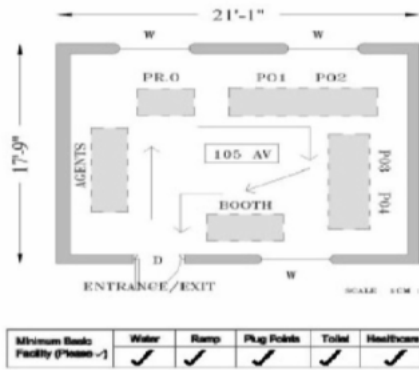

Google Map View

Polling Station Building Front View

Polling Station Front View

Cad View

Key MAP View

- (a) Landmarks
- (b) Road names
- (c) Traffic flow

1 பெயர் : கானா ஷ்ருதி ராஜ் தந்தை பெயர் : ராஜமோஹன் வீட்டு எண் : 1 வயது : 22 பாலினம் : பெண் Photo is available	RCX2193464	2 பெயர் : லெட்சுமணன் தந்தை பெயர் : பெரியகருப்பன் வீட்டு எண் : 1-88 வயது : 47 பாலினம் : ஆண் Photo is available	RCX1520139	3 பெயர் : கீதாஞ்சலி லெ தந்தை பெயர் : திருஞானசம்பந்தம் கே வீட்டு எண் : 1/581 வர்வ நகர் வயது : 34 பாலினம் : பெண் Photo is available	RCX2117950
4 பெயர் : செல்வகணேஷ் தந்தை பெயர் : திருஞான சம்பந்தம் கு வீட்டு எண் : 1/581, விர் வி நாகர் வயது : 28 பாலினம் : ஆண் Photo is available	RCX2270791	5 பெயர் : சஜி என்ற சசி தந்தை பெயர் : வர்கீஸ் வீட்டு எண் : 1/593 வயது : 58 பாலினம் : ஆண் Photo is available	RCX1678895	6 பெயர் : சரோஜினி கணவர் பெயர் : சஜி என்ற சசி வீட்டு எண் : 1/593 வயது : 57 பாலினம் : பெண் Photo is available	RCX1678903
7 பெயர் : துரைராண்டி மூ இதரர் பெயர் : ஜெயசுதா ஜெ வீட்டு எண் : 1/610 வயது : 48 பாலினம் : ஆண் Photo is available	RCX2357887	8 பெயர் : கார்த்தீஸ்வரன் வைரவேல் தந்தை பெயர் : வைரவேல் சுப்பராயன் வீட்டு எண் : 1/627 ரஞ்சனி இலேம வயது : 22 பாலினம் : ஆண் Photo is available	RCX2213916	9 பெயர் : ரிஷிகுரு செ தாயின் பெயர் : அன்புசெல்வி வீட்டு எண் : 1/640 வயது : 25 பாலினம் : ஆண் Photo is available	RCX2272383
10 பெயர் : ராஜகுரு தந்தை பெயர் : சுந்தராகிருஷ்ணன் வீட்டு எண் : 1ஏ வயது : 37 பாலினம் : ஆண் Photo is available	RCX2103240	11 பெயர் : நாகேந்திரன் பீ இதரர் பெயர் : கார்த்திகேயன் ஏந வீட்டு எண் : 1-A,Thamarai street வயது : 59 பாலினம் : ஆண் Photo is available	RCX2117943	# 12 பெயர் : செ கைலாஷ் லிங்கம் தந்தை பெயர் : செந்தில் வீட்டு எண் : 1ஏ,தாமரை தெரு,சந்தோஷ் நகர் வயது : 22 பாலினம் : ஆண் Photo is available	RCX2249191
13 பெயர் : சிந்தியா தந்தை பெயர் : சீனிவாசன் வீட்டு எண் : 1E வயது : 31 பாலினம் : பெண் Photo is available	RCX1204064	14 பெயர் : ஸ்ரீகலா கணவர் பெயர் : கணேஷ் வீட்டு எண் : 1-e வயது : 45 பாலினம் : பெண் Photo is available	RCX0438945	15 பெயர் : தனலட்சுமி கணவர் பெயர் : ரத்தினசாமி வீட்டு எண் : 2 வயது : 75 பாலினம் : பெண் Photo is available	FFT8081036
16 பெயர் : சண்முகராஜா தந்தை பெயர் : பஞ்சவர்ணம் வீட்டு எண் : 2 வயது : 64 பாலினம் : ஆண் Photo is available	RCX0657874	17 பெயர் : ஷ்கிலா சு கணவர் பெயர் : சுரேந்திரன் மேன்வேல் வீட்டு எண் : 2/1டி-1 எடிசன் தெரு வயது : 57 பாலினம் : பெண் Photo is available	RCX2253995	18 பெயர் : நர்மதா தந்தை பெயர் : ராஜமாணிக்கம் வீட்டு எண் : 2/1ஜே வயது : 26 பாலினம் : பெண் Photo is available	RGJ0974014
19 பெயர் : ஜெயக்கொடி கணவர் பெயர் : ராஜசேகரன் வீட்டு எண் : விவேகானந்தர் தெரு வயது : 79 பாலினம் : பெண் Photo is available	RCX0677161	20 பெயர் : விஜய் தந்தை பெயர் : ராஜசேகரன் வீட்டு எண் : 2Vivekananda street, Sasi nag வயது : 49 பாலினம் : ஆண் Photo is available	GBT1960194	21 பெயர் : பிரேமா கணவர் பெயர் : விஜய் வீட்டு எண் : 2/2-4 வயது : 41 பாலினம் : பெண் Photo is available	RCX0186759
22 பெயர் : பழனிசதீஷ் தந்தை பெயர் : சுந்தர முருகேசன் வீட்டு எண் : 2/4எ வயது : 46 பாலினம் : ஆண் Photo is available	SOL0565770	23 பெயர் : சிவக்குமார் தந்தை பெயர் : முத்துக்கிருஷ்ணன் வீட்டு எண் : 3 வயது : 67 பாலினம் : ஆண் Photo is available	FFT2194884	24 பெயர் : ரத்தினம் தந்தை பெயர் : கோபால் வீட்டு எண் : 3-18/32 ராக தீபம் இல்லம் வயது : 52 பாலினம் : ஆண் Photo is available	RCX0262428
25 பெயர் : அருணா கணவர் பெயர் : ரத்தினம் வீட்டு எண் : 3-18/32 ராக தீபம் இல்லம் வயது : 41 பாலினம் : பெண் Photo is available	RCX0609339	26 பெயர் : நா ஆனந்த் பாபு தந்தை பெயர் : நாகராஜன் வீட்டு எண் : 3/ 38 3வது குறுக்கு தெரு வயது : 45 பாலினம் : ஆண் Photo is available	RCX2299659	27 பெயர் : ரஹனா தந்தை பெயர் : மகபூபஜான் வீட்டு எண் : 4 வயது : 48 பாலினம் : பெண் Photo is available	FFT2196111
28 பெயர் : பெரியகாமு தந்தை பெயர் : முத்துக்காமாட்சி வீட்டு எண் : 4-1 வயது : 68 பாலினம் : ஆண் Photo is available	FFT8081044	29 பெயர் : மணி கணவர் பெயர் : பெரியகாமு வீட்டு எண் : 4-1 வயது : 64 பாலினம் : பெண் Photo is available	FFT9126194	30 பெயர் : மூங்கில்செல்வம் தந்தை பெயர் : பெரியகாமு வீட்டு எண் : 4-1 வயது : 43 பாலினம் : ஆண் Photo is available	FFT5537212