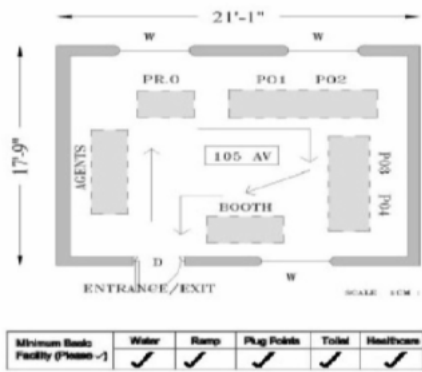

Google Map View

Polling Station Building Front View

Polling Station Front View

Cad View

Key MAP View

- (a) Landmarks
- (b) Road names
- (c) Traffic flow

1 பெயர் : ஸ்ரீநிவாஸ் தந்தை பெயர்: சுந்தராஜன் வீட்டு எண் : 1 வயது : 64 பாலினம் : ஆண் Photo is available	RCX0658567	2 பெயர் : ராஜமோகன் தந்தை பெயர்: வீரையா வீட்டு எண் : 1 வயது : 63 பாலினம் : ஆண் Photo is available	RCX1403476	3 பெயர் : கௌசல்யா கணவர் பெயர்: ஸ்ரீநிவாஸ் வீட்டு எண் : 1 வயது : 60 பாலினம் : பெண் Photo is available	RCX0658575
4 பெயர் : மீனாம்பிகா கணவர் பெயர்: ராஜமோகன் வீட்டு எண் : 1 வயது : 50 பாலினம் : பெண் Photo is available	RCX0657577	5 பெயர் : தேவி கணவர் பெயர்: குமரன் வீட்டு எண் : 1 வயது : 48 பாலினம் : பெண் Photo is available	RCX0658435	6 பெயர் : வெற்றிகுமார் தந்தை பெயர்: குமரன் வீட்டு எண் : 1 வயது : 30 பாலினம் : ஆண் Photo is available	RCX1489350
7 பெயர் : பைரோஸ் பாணு தந்தை பெயர்: ராஜ் கமால் வீட்டு எண் : 1/1 வயது : 55 பாலினம் : பெண் Photo is available	RCX1583277	8 பெயர் : சையது நியாஸ் தந்தை பெயர்: ராஜ் கமல் வீட்டு எண் : 1/1 வயது : 29 பாலினம் : ஆண் Photo is available	RCX1583228	9 பெயர் : செல்வி கணவர் பெயர்: முத்துராஜ் வீட்டு எண் : 1/192-11-8 வயது : 42 பாலினம் : பெண் Photo is available	RCX2348761
10 பெயர் : விஷ்ணு தாயின் பெயர்: செல்வி வீட்டு எண் : 1/192-11-8,மீனாட்சி அம்மன் நக வயது : 19 பாலினம் : ஆண் Photo is available	RCX2349298	11 பெயர் : செல்வராஜ் தந்தை பெயர்: செல்லச்சாமி வீட்டு எண் : 1/217-6 வயது : 63 பாலினம் : ஆண் Photo is available	WJP1304153	12 பெயர் : க சாருன் சந்தர் தாயின் பெயர்: சா கவிதா வீட்டு எண் : 1/577 வி ஆர் வி நகர் வயது : 21 பாலினம் : ஆண் Photo is available	RCX2209997
13 பெயர் : குமாரசாமி தந்தை பெயர்: சக்தி வேல் வீட்டு எண் : 1-633 வயது : 69 பாலினம் : ஆண் Photo is available	RCX0657452	14 பெயர் : சாந்தா ஸ்டெல்லா கணவர் பெயர்: குமாரசாமி வீட்டு எண் : 1-633 வயது : 67 பாலினம் : பெண் Photo is available	RCX0657445	15 பெயர் : ஜாக்குலின் மார்டினா தந்தை பெயர்: குமாரசாமி வீட்டு எண் : 1-633 வயது : 38 பாலினம் : பெண் Photo is available	RCX0657429
16 பெயர் : சாம் நிருபன் தந்தை பெயர்: குமாரசாமி வீட்டு எண் : 1-633 வயது : 34 பாலினம் : ஆண் Photo is available	RCX0657437	17 பெயர் : நித்யா தந்தை பெயர்: சத்தியமூர்த்தி வீட்டு எண் : 1A வயது : 34 பாலினம் : பெண் Photo is available	RCX0797746	18 பெயர் : மினுட்சிசந்தரம் தந்தை பெயர்: நாகரத்தினம் வீட்டு எண் : 1E வயது : 86 பாலினம் : ஆண் Photo is available	RCX0658336
19 பெயர் : ராமசாமி தந்தை பெயர்: பழனி வீட்டு எண் : 1E வயது : 81 பாலினம் : ஆண் Photo is available	RCX0657585	20 பெயர் : சீனி வாசன் தந்தை பெயர்: ராமநாதன் வீட்டு எண் : 1E வயது : 81 பாலினம் : ஆண் Photo is available	RCX0965640	21 பெயர் : சமது தந்தை பெயர்: மஸ்தான் ராவுத்தர் வீட்டு எண் : 1E வயது : 80 பாலினம் : ஆண் Photo is available	RCX0658443
22 பெயர் : விஜயலெட்சுமி கணவர் பெயர்: சோமசுந்தரம் வீட்டு எண் : 1E வயது : 78 பாலினம் : பெண் Photo is available	RCX0658260	23 பெயர் : சைனம்புபீவி கணவர் பெயர்: அப்துல்கனி வீட்டு எண் : 1E வயது : 68 பாலினம் : பெண் Photo is available	RCX0659177	24 பெயர் : ரவி தந்தை பெயர்: ரத்தினசாமி வீட்டு எண் : 1E வயது : 67 பாலினம் : ஆண் Photo is available	RCX0658393
25 பெயர் : சித்ரா கணவர் பெயர்: ரவி வீட்டு எண் : 1E வயது : 60 பாலினம் : பெண் Photo is available	RCX0658401	26 பெயர் : குமரன் தந்தை பெயர்: சொக்கலிங்கம் வீட்டு எண் : 1E வயது : 58 பாலினம் : ஆண் Photo is available	RCX0658427	27 பெயர் : மோகன் தந்தை பெயர்: காளியண்ணன் வீட்டு எண் : 1E வயது : 58 பாலினம் : ஆண் Photo is available	RCX1093053
28 பெயர் : தனசேகரபாண்டியன் தந்தை பெயர்: தர்மர் வீட்டு எண் : 1E வயது : 56 பாலினம் : ஆண் Photo is available	RCX0658369	29 பெயர் : செல்வி கணவர் பெயர்: மோகன் வீட்டு எண் : 1E வயது : 55 பாலினம் : பெண் Photo is available	RCX1093103	30 பெயர் : அகிலா கணவர் பெயர்: தனசேகரபாண்டியன் வீட்டு எண் : 1E வயது : 53 பாலினம் : பெண் Photo is available	RCX0658351