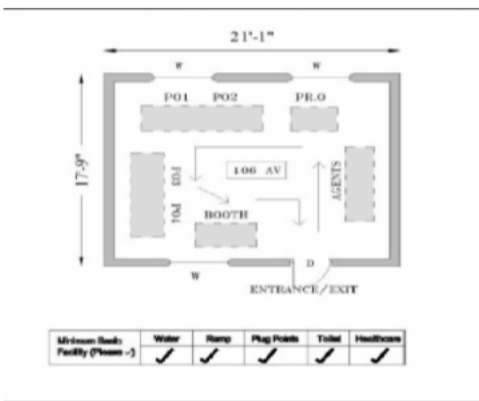

Google Map View

Polling Station Building Front View

Polling Station Front View

Cad View

Key MAP View

1 பெயர் : விஜயலெட்சுமி கணவர் பெயர் : சோமசுந்தரம் வீட்டு எண் : 1E வயது : 64 பாலினம் : பெண்	RCX0784843	Photo is available	2 பெயர் : சதீஸ்குமார் தந்தை பெயர் : இராமச்சந்திரன் வீட்டு எண் : 1E வயது : 42 பாலினம் : ஆண்	RCX1204270	Photo is available	3 பெயர் : ராஜபாண்டி தந்தை பெயர் : பேச்சியம்மாள் வீட்டு எண் : 1E வயது : 33 பாலினம் : ஆண்	RCX0966325	Photo is available
4 பெயர் : சதீஸ்குமார் தந்தை பெயர் : காசி வீட்டு எண் : 1E வயது : 32 பாலினம் : ஆண்	RCX1204429	Photo is available	5 பெயர் : விக்னேஷ்குமார் தந்தை பெயர் : காசி வீட்டு எண் : 1E வயது : 31 பாலினம் : ஆண்	RCX1204437	Photo is available	6 பெயர் : சின்னத்துரை தந்தை பெயர் : முத்துராமலிங்கம் வீட்டு எண் : 3/370 ஏ வயது : 63 பாலினம் : ஆண்	SBW0358705	Photo is available
7 பெயர் : பேச்சியமல கணவர் பெயர் : பாண்டி வீட்டு எண் : 4-7-14 வயது : 59 பாலினம் : பெண்	RCX2193191	Photo is available	8 பெயர் : குணசேகரன் ரா தந்தை பெயர் : ராமதாஸ் வீட்டு எண் : 4/18 தபால் தந்தி நகர் வயது : 70 பாலினம் : ஆண்	RCX2288678	Photo is available	9 பெயர் : மொக்கராசு தந்தை பெயர் : வீரணன் வீட்டு எண் : 6 வயது : 75 பாலினம் : ஆண்	RCX1785336	Photo is available
10 பெயர் : மாயக்காள் கணவர் பெயர் : மொக்கராசு வீட்டு எண் : 6 வயது : 70 பாலினம் : பெண்	RCX1785344	Photo is available	11 பெயர் : ஆனந்த்குமார் தந்தை பெயர் : மொக்கராசு வீட்டு எண் : 6 வயது : 47 பாலினம் : ஆண்	FFT5541412	Photo is available	12 பெயர் : வெண்ணிலா கணவர் பெயர் : ஆனந்த்குமார் வீட்டு எண் : 6 வயது : 41 பாலினம் : பெண்	FFT5538269	Photo is available
13 பெயர் : முத்துலட்சுமி கணவர் பெயர் : சக்திவேல் வீட்டு எண் : 6-1 வயது : 41 பாலினம் : பெண்	FFT5538905	Photo is available	14 பெயர் : ராஜராஜேஸ்வரி மீனாட்சி சுந்தரம் கணவர் பெயர் : மீனாட்சி சுந்தரம் வீட்டு எண் : 6-4/18 வயது : 50 பாலினம் : பெண்	RCX2250959	Photo is available	15 பெயர் : கார்த்திகேயன் தந்தை பெயர் : கணேசன் வீட்டு எண் : 7, செந்தூர் பாவநம் வயது : 20 பாலினம் : ஆண்	RCX2282879	Photo is available
16 பெயர் : பஞ்சம்மாள் கணவர் பெயர் : மாயாண்டி வீட்டு எண் : 8 வயது : 72 பாலினம் : பெண்	RCX1785351	Photo is available	17 பெயர் : கண்ணன் தந்தை பெயர் : மாயாண்டி வீட்டு எண் : 8 வயது : 45 பாலினம் : ஆண்	FFT5541941	Photo is available	18 பெயர் : மீனாள் தந்தை பெயர் : கண்ணன் வீட்டு எண் : 8 வயது : 40 பாலினம் : பெண்	FFT5541784	Photo is available
19 பெயர் : வசந்தகுமார் தாயின் பெயர் : கனகவள்ளி வீட்டு எண் : 8 வயது : 26 பாலினம் : ஆண்	RCX1565704	Photo is available	20 பெயர் : காவியா தந்தை பெயர் : கண்ணன் வீட்டு எண் : 8 வயது : 24 பாலினம் : பெண்	RCX2005098	Photo is available	21 பெயர் : செல்வராஜ் தந்தை பெயர் : ராஜீ வீட்டு எண் : 8-2B வயது : 45 பாலினம் : ஆண்	RCX1536267	Photo is available
22 பெயர் : தங்கம் கணவர் பெயர் : செல்வராஜ் வீட்டு எண் : 8-2B வயது : 38 பாலினம் : பெண்	RCX1536259	Photo is available	23 பெயர் : கனகராஜ் தந்தை பெயர் : அயோத்தி வீட்டு எண் : 9 வயது : 50 பாலினம் : ஆண்	FFT5539671	Photo is available	24 பெயர் : அஜய் தந்தை பெயர் : சந்தானம் வீட்டு எண் : 9 வயது : 23 பாலினம் : ஆண்	RCX2091197	Photo is available
25 பெயர் : சந்தானம் தந்தை பெயர் : ஆலமரத்தான் வீட்டு எண் : 9-1 வயது : 50 பாலினம் : ஆண்	RCX1785377	Photo is available	26 பெயர் : கனகவள்ளி கணவர் பெயர் : சந்தானம் வீட்டு எண் : 9-1 வயது : 48 பாலினம் : பெண்	FFT5540539	Photo is available	27 பெயர் : ஷேக் அப்துல்லா தந்தை பெயர் : சபிபுல்லா வீட்டு எண் : 9-8/37-1 வயது : 27 பாலினம் : ஆண்	RCX1584820	Photo is available
28 பெயர் : மீனாள் கணவர் பெயர் : பெரியமாயன் வீட்டு எண் : 10 வயது : 71 பாலினம் : பெண்	RCX1785393	Photo is available	29 பெயர் : படித்துரை தந்தை பெயர் : பெரியமாயன் வீட்டு எண் : 10 வயது : 47 பாலினம் : ஆண்	FFT2198877	Photo is available	30 பெயர் : பால்பாண்டி தந்தை பெயர் : பெரியமாயன் வீட்டு எண் : 10 வயது : 45 பாலினம் : ஆண்	FFT2197309	Photo is available