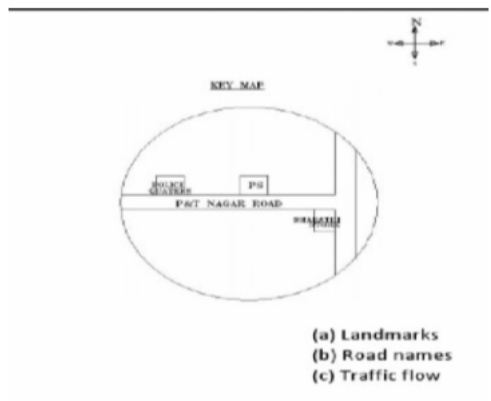

Cad View

Key MAP View