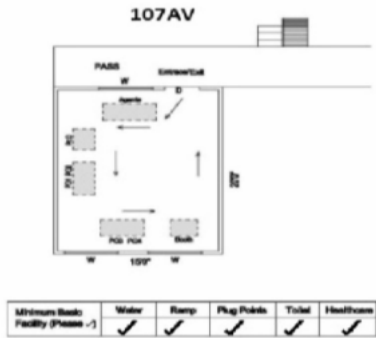

Google Map View

Polling Station Building Front View

Polling Station Front View

Cad View

Key MAP View

- (a) Landmarks
- (b) Road names
- (c) Traffic flow

1 பெயர் : சின்னப்பதாஸ் தந்தை பெயர்: கஸ்பர்ராஜ் வீட்டு எண் : 1 வயது : 70 பாலினம் : ஆண் Photo is available	FFT5421243	2 பெயர் : சிறுமணி கணவர் பெயர்: சின்னப்பதாஸ் வீட்டு எண் : 1 வயது : 63 பாலினம் : பெண் Photo is available	FFT5427356	3 பெயர் : பெர்லின்ஜான்சன்ராஜா தந்தை பெயர்: சின்னப்பதாஸ் வீட்டு எண் : 1 வயது : 42 பாலினம் : ஆண் Photo is available	FFT5430558
4 பெயர் : ஜோஸ்பின்சகாயராணி தந்தை பெயர்: சின்னப்பதாஸ் வீட்டு எண் : 1 வயது : 40 பாலினம் : பெண் Photo is available	FFT5427349	5 பெயர் : பவுலின் அஜந்தாமேரி தந்தை பெயர்: சின்னப்பதாஸ் வீட்டு எண் : 1 வயது : 39 பாலினம் : பெண் Photo is available	FFT7825482	6 பெயர் : கமலம் இதரர் பெயர்: அச்சுதன் நாயர் வீட்டு எண் : 1E வயது : 84 பாலினம் : பெண் Photo is available	RCX0659482
7 பெயர் : அலிமாபீவி கணவர் பெயர்: ஹக்கீம் வீட்டு எண் : 1E வயது : 65 பாலினம் : பெண் Photo is available	RCX0660019	8 பெயர் : சேக்மொய்தீன் தந்தை பெயர்: ஹக்கீம் வீட்டு எண் : 1E வயது : 57 பாலினம் : ஆண் Photo is available	RCX0659995	9 பெயர் : முத்துலக்ஷ்மி கணவர் பெயர்: சேகர் வீட்டு எண் : 1E வயது : 50 பாலினம் : பெண் Photo is available	RCX0660365
10 பெயர் : சுசிலாராணி தந்தை பெயர்: ராஜரத்தினம் வீட்டு எண் : 1E வயது : 50 பாலினம் : பெண் Photo is available	RCX1205095	11 பெயர் : ஜெகதீசன் தந்தை பெயர்: பெருமாள் வீட்டு எண் : 1E வயது : 44 பாலினம் : ஆண் Photo is available	RCX0660001	12 பெயர் : சாந்தி மதலேனாள் கணவர் பெயர்: ஜெரின் வீட்டு எண் : 1E வயது : 41 பாலினம் : பெண் Photo is available	RCX0841007
13 பெயர் : முரசி தந்தை பெயர்: தனசேகரன் வீட்டு எண் : 1E வயது : 34 பாலினம் : ஆண் Photo is available	RCX0659714	14 பெயர் : முத்துராஜா தந்தை பெயர்: மலைச்சாமி வீட்டு எண் : 1E வயது : 33 பாலினம் : ஆண் Photo is available	RCX1204791	15 பெயர் : சுகுணா தந்தை பெயர்: மலைச்சாமி வீட்டு எண் : 1E வயது : 30 பாலினம் : பெண் Photo is available	RCX1204726
16 பெயர் : சரசு கணவர் பெயர்: மலைச்சாமி வீட்டு எண் : 1-E வயது : 54 பாலினம் : பெண் Photo is available	RCX0084301	17 பெயர் : ஆரோக்கியசாமி தந்தை பெயர்: வேதமுத்து வீட்டு எண் : 1-E வயது : 51 பாலினம் : ஆண் Photo is available	RCX0084343	18 பெயர் : மலைச்சாமி தந்தை பெயர்: மலைச்சாமி வீட்டு எண் : 1-E வயது : 50 பாலினம் : ஆண் Photo is available	RCX0084293
19 பெயர் : மேரி கணவர் பெயர்: ஆரோக்கியசாமி வீட்டு எண் : 1-E வயது : 45 பாலினம் : பெண் Photo is available	RCX0084350	20 பெயர் : பிளோமினா கணவர் பெயர்: ராஜரத்தினம் வீட்டு எண் : 2 வயது : 60 பாலினம் : பெண் Photo is available	RCX1204759	21 பெயர் : பிரசாத் தந்தை பெயர்: ராஜரத்தினம் வீட்டு எண் : 2 வயது : 44 பாலினம் : ஆண் Photo is available	FFT5422423
22 பெயர் : நிர்மலா தேவி தந்தை பெயர்: ராஜரத்தினம் வீட்டு எண் : 2 வயது : 40 பாலினம் : பெண் Photo is available	RCX1204742	23 பெயர் : ஜெய பிரியா தந்தை பெயர்: சாமுவேல் வீட்டு எண் : 2 வயது : 24 பாலினம் : பெண் Photo is available	RCX1932458	S 24 பெயர் : நிதீஷ் குமார் தந்தை பெயர்: திருப்பதி கி வீட்டு எண் : 2/17 வயது : 21 பாலினம் : ஆண் Photo is available	RCX2266203
S 25 பெயர் : முரளிமாமன் கார தாயின் பெயர்: கே. தேவகி வீட்டு எண் : 2/19 வயது : 20 பாலினம் : ஆண் Photo is available	RCX2271450	# 26 பெயர் : கபில்தேவ் சா தந்தை பெயர்: சாமுவேல் வீட்டு எண் : 2 சாவடி தெரு வயது : 22 பாலினம் : ஆண் Photo is available	RCX2310332	27 பெயர் : பாண்டி தந்தை பெயர்: இசக்கிமுத்து வீட்டு எண் : 3 வயது : 60 பாலினம் : ஆண் Photo is available	FFT5421177
28 பெயர் : பீட்டர் ராஜ்குமார் தந்தை பெயர்: அன்னமுத்து வீட்டு எண் : 3 வயது : 57 பாலினம் : ஆண் Photo is available	RCX1651520	29 பெயர் : சண்முகவள்ளி கணவர் பெயர்: பாண்டி வீட்டு எண் : 3 வயது : 50 பாலினம் : பெண் Photo is available	FFT5426218	30 பெயர் : பழனிச்சாமி தந்தை பெயர்: சக்திவேல் வீட்டு எண் : 3 வயது : 37 பாலினம் : ஆண் Photo is available	RCX0427146