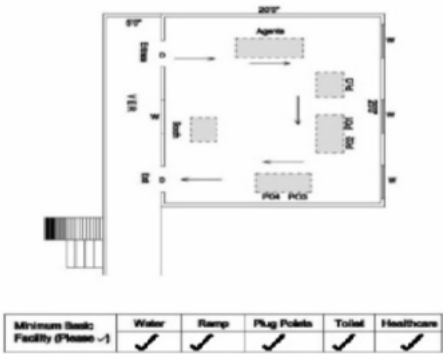

Google Map View

Polling Station Building Front View

Polling Station Front View

Cad View

Key MAP View

- (a) Landmarks
- (b) Road names
- (c) Traffic flow

1 பெயர் : மாரியம்மாள் இதரர் பெயர்: முருகன் வீட்டு எண் : 1 வயது : 57 பாலினம் : பெண் Photo is available	RCX0664300	2 பெயர் : மாரியம்மாள் கணவர் பெயர்: கார்மேகம் வீட்டு எண் : 1 வயது : 56 பாலினம் : பெண் Photo is available	RCX1454958	3 பெயர் : ரவி தந்தை பெயர்: அழகர்சாமி வீட்டு எண் : 1E வயது : 61 பாலினம் : ஆண் Photo is available	RCX1208339
4 பெயர் : வால்டேர் தந்தை பெயர்: ஜெயராமன் வீட்டு எண் : 1E வயது : 57 பாலினம் : ஆண் Photo is available	RCX0103515	5 பெயர் : ஹில்டா மேரி கணவர் பெயர்: வால்டேர் வீட்டு எண் : 1E வயது : 55 பாலினம் : பெண் Photo is available	RCX0103507	6 பெயர் : சரவணக்குமார் தந்தை பெயர்: நேதாஜி வீட்டு எண் : 1E வயது : 45 பாலினம் : ஆண் Photo is available	RCX0663419
7 பெயர் : கோகிலா கணவர் பெயர்: சரவணகுமார் வீட்டு எண் : 1E வயது : 37 பாலினம் : பெண் Photo is available	RCX0664227	8 பெயர் : சிவா தந்தை பெயர்: குமாரசாமி வீட்டு எண் : 1E வயது : 31 பாலினம் : ஆண் Photo is available	RCX1208412	9 பெயர் : சரண்யா தந்தை பெயர்: முருகேசன் வீட்டு எண் : 1E வயது : 30 பாலினம் : பெண் Photo is available	RCX1208370
10 பெயர் : எலிசபெத்ராணி இதரர் பெயர்: மதர்சுப்பிரியர் வீட்டு எண் : 1-E வயது : 46 பாலினம் : பெண் Photo is available	RCX0088351	11 பெயர் : வேளாங்கனி தந்தை பெயர்: ஜோசப் சகாயம் வீட்டு எண் : 2 வயது : 23 பாலினம் : பெண் Photo is available	RCX2038990	12 பெயர் : மீனாட்சி கணவர் பெயர்: கண்ணன் வீட்டு எண் : 3/4 வயது : 30 பாலினம் : பெண் Photo is available	RCX2202992
13 பெயர் : பிரியங்கா தந்தை பெயர்: சிவக்குமார் வீட்டு எண் : 5 வயது : 28 பாலினம் : பெண் Photo is available	RCX2039253	# 14 பெயர் : மரிய சகாய ராஜா அ தந்தை பெயர்: அந்தோணிசாமி வீட்டு எண் : 23/8 வயது : 38 பாலினம் : ஆண் Photo is available	RCX0084335	15 பெயர் : விஜயகுமார் தாயின் பெயர்: பாக்யம் வீட்டு எண் : 6.எ வயது : 33 பாலினம் : ஆண் Photo is available	RCX2039162
16 பெயர் : ஜஹாங்கீர்கான் -- தந்தை பெயர்: சுனலமான்கான் வீட்டு எண் : 7 வயது : 65 பாலினம் : ஆண் Photo is available	RCX0969600	17 பெயர் : பர்ஜானா தந்தை பெயர்: ஜஹாங்கீர்கான் வீட்டு எண் : 7 வயது : 36 பாலினம் : பெண் Photo is available	RCX0969634	18 பெயர் : முக்தார்நிஷா தந்தை பெயர்: ஜஹாங்கீர்கான் வீட்டு எண் : 7 வயது : 33 பாலினம் : பெண் Photo is available	RCX0969626
19 பெயர் : ஐஸ்வர்யலெட்சுமி தந்தை பெயர்: கண்ணன் வீட்டு எண் : 7 வயது : 30 பாலினம் : பெண் Photo is available	RCX1208313	20 பெயர் : கண்ணன் தந்தை பெயர்: சுப்ரமணி வீட்டு எண் : 9ஏ வயது : 59 பாலினம் : ஆண் Photo is available	RCX0663732	21 பெயர் : பேச்சியப்பன் தந்தை பெயர்: பாண்டியன் வீட்டு எண் : 9 பூபதி கம்பெளண்ட் வயது : 52 பாலினம் : ஆண் Photo is available	RCX1682095
22 பெயர் : கதிரசேன தந்தை பெயர்: பாண்டி வீட்டு எண் : 10 வயது : 60 பாலினம் : ஆண் Photo is available	RCX0969212	23 பெயர் : பழனிஸ்வரி தந்தை பெயர்: கதிரசேன் வீட்டு எண் : 10 வயது : 54 பாலினம் : ஆண் Photo is available	RCX0969204	24 பெயர் : சரவணகுமார் தந்தை பெயர்: கதிரசேன் வீட்டு எண் : 10 வயது : 33 பாலினம் : ஆண் Photo is available	RCX0969196
25 பெயர் : ஜெசிந்தா கணவர் பெயர்: செல்வம் வீட்டு எண் : 11 வயது : 47 பாலினம் : பெண் Photo is available	RCX1208271	26 பெயர் : பாணுபிரியா தந்தை பெயர்: ரவிச்சந்திரன் வீட்டு எண் : 11/21 வயது : 27 பாலினம் : பெண் Photo is available	STG1367929	27 பெயர் : அஸ்மா தந்தை பெயர்: நாசூர் மீரான் வீட்டு எண் : 12பி வயது : 20 பாலினம் : பெண் Photo is available	RCX2244572
28 பெயர் : சிலம்புச்செல்வி கணவர் பெயர்: முருகேசன் வீட்டு எண் : 13 வயது : 49 பாலினம் : பெண் Photo is available	RCX1208362	29 பெயர் : சுபாஷ் பாரதி தந்தை பெயர்: ராஜா வீட்டு எண் : 14 வயது : 25 பாலினம் : ஆண் Photo is available	RCX1645431	30 பெயர் : மாணிக்கம் கணவர் பெயர்: பழனிவேல் வீட்டு எண் : 18 வயது : 82 பாலினம் : பெண் Photo is available	FFT5469556