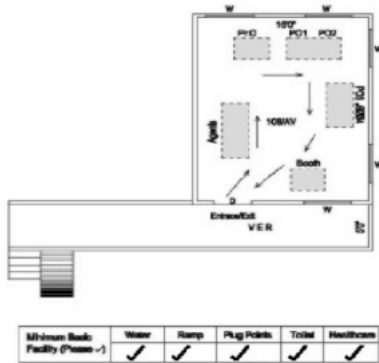

Google Map View

Polling Station Building Front View

Polling Station Front View

Cad View

Key MAP View

(a) Landmarks
(b) Road names
(c) Traffic flow

1 பெயர் : குப்பம்மாள் கணவர் பெயர் : ஆத்மராவ் வீட்டு எண் : 1 வயது : 76 பாலினம் : பெண் Photo is available	RCX0442954	2 பெயர் : பழனிக்குமார் தந்தை பெயர் : சுப்பிரமணியன் வீட்டு எண் : 1 வயது : 47 பாலினம் : ஆண் Photo is available	RCX1657709	3 பெயர் : மூகில் தந்தை பெயர் : சேதுராமன் வீட்டு எண் : 1 வயது : 26 பாலினம் : ஆண் Photo is available	RCX1939404
4 பெயர் : சேதுராமன் தந்தை பெயர் : முத்துராமலிங்கம் வீட்டு எண் : 1-2 வயது : 48 பாலினம் : ஆண் Photo is available	RCX1813815	5 பெயர் : விஜயலெட்சுமி கணவர் பெயர் : சேதுராமன் வீட்டு எண் : 1-2 வயது : 45 பாலினம் : பெண் Photo is available	FFT5475892	6 பெயர் : நடராஜன் தந்தை பெயர் : முத்தையா வீட்டு எண் : 1-3 வயது : 75 பாலினம் : ஆண் Photo is available	RCX1813823
7 பெயர் : மகேஸ்வரி கணவர் பெயர் : நடராஜன் வீட்டு எண் : 1-3 வயது : 65 பாலினம் : பெண் Photo is available	RCX1813831	8 பெயர் : முத்துக்குமார் தந்தை பெயர் : நடராஜன் வீட்டு எண் : 1-3 வயது : 45 பாலினம் : ஆண் Photo is available	FFT5475587	9 பெயர் : ந பானு தந்தை பெயர் : நடராஜன் வீட்டு எண் : 1-3 வயது : 42 பாலினம் : பெண் Photo is available	FFT7830235
10 பெயர் : ஸ்ரீதேவி தந்தை பெயர் : செல்வம் வீட்டு எண் : 1E வயது : 29 பாலினம் : பெண் Photo is available	RCX1349166	11 பெயர் : ராஜேஸ்வரி கணவர் பெயர் : முத்துக்குமார் வீட்டு எண் : 1-e வயது : 36 பாலினம் : பெண் Photo is available	RCX0442939	12 பெயர் : காவியா ச தந்தை பெயர் : சுரேஷ் வீட்டு எண் : 1-இ/14-4 வயது : 19 பாலினம் : பெண் Photo is available	RCX2337079
13 பெயர் : சரஸ்வதி கணவர் பெயர் : மாதவன் வீட்டு எண் : 3-3 வயது : 52 பாலினம் : பெண் Photo is available	FFT5475413	14 பெயர் : எலக்ட்ரா மு தாயின் பெயர் : ராமலட்சுமி மீ வீட்டு எண் : 3 / 425 வயது : 30 பாலினம் : பெண் Photo is available	RCX1675370	15 பெயர் : கண்ணன் தந்தை பெயர் : பிரபாகர் வீட்டு எண் : 4 வயது : 25 பாலினம் : ஆண் Photo is available	RCX1617752
16 பெயர் : இஸ்வரியா தந்தை பெயர் : பிரபாகர் வீட்டு எண் : 4 வயது : 22 பாலினம் : பெண் Photo is available	RCX2149821	17 பெயர் : ஆனந்தசிவக்குமார் தந்தை பெயர் : செல்லசாமி வீட்டு எண் : 4-1 வயது : 44 பாலினம் : ஆண் Photo is available	FFT5474853	18 பெயர் : இளங்கோவன் தந்தை பெயர் : செல்லசாமி வீட்டு எண் : 4-2 வயது : 60 பாலினம் : ஆண் Photo is available	FFT7830268
#2 19 பெயர் : இ மெய்யம்மை கணவர் பெயர் : இளங்கோவன் வீட்டு எண் : 4-2 வயது : 50 பாலினம் : பெண் Photo is available	FFT7830284	20 பெயர் : மணிமாறன் தந்தை பெயர் : செல்லசாமி வீட்டு எண் : 4-3 வயது : 58 பாலினம் : ஆண் Photo is available	RCX1813856	21 பெயர் : சும்தி கணவர் பெயர் : மணிமாறன் வீட்டு எண் : 4-3 வயது : 50 பாலினம் : பெண் Photo is available	FFT5475454
22 பெயர் : பிரபாகர் தந்தை பெயர் : செல்லசாமி வீட்டு எண் : 4-5 வயது : 52 பாலினம் : ஆண் Photo is available	RCX1813864	23 பெயர் : ராஜலெட்சுமி கணவர் பெயர் : பிரபாகர் வீட்டு எண் : 4-5 வயது : 45 பாலினம் : பெண் Photo is available	FFT5472824	24 பெயர் : செளமியா தந்தை பெயர் : மணிமாறன் வீட்டு எண் : 4பி வயது : 26 பாலினம் : பெண் Photo is available	RCX1650811
25 பெயர் : சந்தியா தந்தை பெயர் : மணிமாறன் வீட்டு எண் : 4B-3 வயது : 29 பாலினம் : பெண் Photo is available	RCX1405810	26 பெயர் : யுவராஜ் தந்தை பெயர் : வின்சென்ட் ராஜ் வீட்டு எண் : 5 வயது : 19 பாலினம் : ஆண் Photo is available	RCX2328631	27 பெயர் : கார்த்தியாயினி தந்தை பெயர் : கார்த்திகேயன் வீட்டு எண் : 5-1 வயது : 33 பாலினம் : பெண் Photo is available	RCX1455211
28 பெயர் : சண்முகப்ரியா தந்தை பெயர் : முத்தையா வீட்டு எண் : 5/312 வயது : 26 பாலினம் : பெண் Photo is available	RCX2180792	29 பெயர் : செல்லம்மாள் கணவர் பெயர் : சுப்பிரமணியன் வீட்டு எண் : 6-1 வயது : 82 பாலினம் : பெண் Photo is available	RCX1813872	30 பெயர் : பார்த்திபன் தாயின் பெயர் : செல்லம்மாள் வீட்டு எண் : 6-1 வயது : 59 பாலினம் : ஆண் Photo is available	RCX1813880