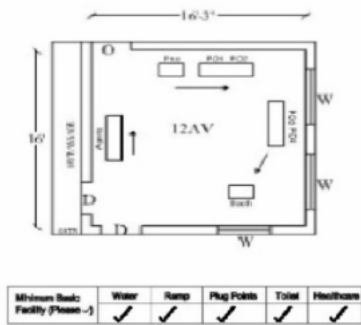

Google Map View

Polling Station Building Front View

Polling Station Front View

Cad View

Key MAP View

- (a) Landmarks
- (b) Road names
- (c) Traffic flow

<p>S 1</p> <p>பெயர் : நிகல்யா தந்தை பெயர்: மாரிமுத்து வீட்டு எண் : 1A வயது : 26 பாலினம் : பெண்</p> <p>Photo is available</p>	RCX1938281	<p>S 2</p> <p>பெயர் : கிருஷ்ணமூர்த்தி தந்தை பெயர்: மாரிமுத்து வீட்டு எண் : 1-A வயது : 30 பாலினம் : ஆண்</p> <p>Photo is available</p>	RCX1272053	<p>3</p> <p>பெயர் : வரலெட்சுமி கணவர் பெயர்: ராஜகோபால் வீட்டு எண் : 1E வயது : 79 பாலினம் : பெண்</p> <p>Photo is available</p>	RCX1268861
<p>4</p> <p>பெயர் : அங்கம்மாள் கணவர் பெயர்: அம்மாவாசி வீட்டு எண் : 1e வயது : 66 பாலினம் : பெண்</p> <p>Photo is available</p>	RCX0764373	<p>5</p> <p>பெயர் : சுப்புராம் தந்தை பெயர்: அய்யனார் வீட்டு எண் : 1e வயது : 66 பாலினம் : ஆண்</p> <p>Photo is available</p>	RCX0764472	<p>6</p> <p>பெயர் : கிருஷ்ணவேனி தந்தை பெயர்: கல்யாணசுந்தரம் வீட்டு எண் : 1e வயது : 64 பாலினம் : பெண்</p> <p>Photo is available</p>	RCX0575936
<p>7</p> <p>பெயர் : கௌரி கணவர் பெயர்: அழகர் வீட்டு எண் : 1E வயது : 53 பாலினம் : பெண்</p> <p>Photo is available</p>	RCX1157452	<p>8</p> <p>பெயர் : பூர்ணிமா கணவர் பெயர்: ராமச்சந்திரன் வீட்டு எண் : 1E வயது : 53 பாலினம் : பெண்</p> <p>Photo is available</p>	RCX1157460	<p>9</p> <p>பெயர் : ராஜேந்திரன் தந்தை பெயர்: குமார் வீட்டு எண் : 1e வயது : 52 பாலினம் : ஆண்</p> <p>Photo is available</p>	RCX0764431
<p>10</p> <p>பெயர் : பாலசுப்பிரமணியன் தந்தை பெயர்: ஆறுமுகத்தம்மாள் வீட்டு எண் : 1e வயது : 49 பாலினம் : ஆண்</p> <p>Photo is available</p>	RCX0764506	<p>11</p> <p>பெயர் : ராமர் தந்தை பெயர்: ராசு வீட்டு எண் : 1e வயது : 46 பாலினம் : ஆண்</p> <p>Photo is available</p>	RCX0764423	<p>12</p> <p>பெயர் : ஜானமா பேகம் கணவர் பெயர்: இப்ராகிம் வீட்டு எண் : 1E வயது : 46 பாலினம் : பெண்</p> <p>Photo is available</p>	RCX0904987
<p>13</p> <p>பெயர் : நிரமலா கணவர் பெயர்: ராஜேந்திரன் வீட்டு எண் : 1e வயது : 45 பாலினம் : பெண்</p> <p>Photo is available</p>	RCX0764399	<p>14</p> <p>பெயர் : ரம்ஜான் பேகம் கணவர் பெயர்: ரஹீம் வீட்டு எண் : 1e வயது : 43 பாலினம் : பெண்</p> <p>Photo is available</p>	RCX0357814	<p>15</p> <p>பெயர் : லீலாதவதி கணவர் பெயர்: ராமர் வீட்டு எண் : 1e வயது : 41 பாலினம் : பெண்</p> <p>Photo is available</p>	RCX0764415
<p>16</p> <p>பெயர் : ஆனந்தபாபு தந்தை பெயர்: ஓச்சத்தேவர் வீட்டு எண் : 1e வயது : 40 பாலினம் : ஆண்</p> <p>Photo is available</p>	RCX0764514	<p>17</p> <p>பெயர் : உமா கணவர் பெயர்: சீனி வீட்டு எண் : 1e வயது : 38 பாலினம் : பெண்</p> <p>Photo is available</p>	RCX0764407	<p>18</p> <p>பெயர் : சுகந்தா கணவர் பெயர்: மாரிவேல் வீட்டு எண் : 1E வயது : 38 பாலினம் : பெண்</p> <p>Photo is available</p>	RCX1157221
<p>19</p> <p>பெயர் : ரமேஷ் தந்தை பெயர்: சுப்புராம் வீட்டு எண் : 1e வயது : 36 பாலினம் : ஆண்</p> <p>Photo is available</p>	RCX0764464	<p>20</p> <p>பெயர் : ராஜமாணிக்கம் தந்தை பெயர்: ஜெயமுத்து வீட்டு எண் : 1e வயது : 35 பாலினம் : ஆண்</p> <p>Photo is available</p>	RCX0764456	<p>21</p> <p>பெயர் : தனலெட்சுமி கணவர் பெயர்: ஆனந்தபாபு வீட்டு எண் : 1e வயது : 34 பாலினம் : பெண்</p> <p>Photo is available</p>	RCX0764522
<p>22</p> <p>பெயர் : வசந்தி தந்தை பெயர்: அழகர் வீட்டு எண் : 1E வயது : 34 பாலினம் : பெண்</p> <p>Photo is available</p>	RCX1157353	<p>23</p> <p>பெயர் : ஜெயந்தி தந்தை பெயர்: அழகர் வீட்டு எண் : 1E வயது : 33 பாலினம் : பெண்</p> <p>Photo is available</p>	RCX1157346	<p>24</p> <p>பெயர் : ஜெயமணிஅம்மாள் கணவர் பெயர்: நாமமூர்த்தி வீட்டு எண் : 1-E வயது : 63 பாலினம் : பெண்</p> <p>Photo is available</p>	GBT4961405
<p>25</p> <p>பெயர் : துரைப் பாண்டியன் தந்தை பெயர்: பொன்னுச்சாமி வீட்டு எண் : 1-E வயது : 59 பாலினம் : ஆண்</p> <p>Photo is available</p>	GBT4959904	<p>26</p> <p>பெயர் : சாந்தி கணவர் பெயர்: கார்த்திகேயன் வீட்டு எண் : 1-E வயது : 57 பாலினம் : பெண்</p> <p>Photo is available</p>	GBT4959862	<p>27</p> <p>பெயர் : இந்திராணி கணவர் பெயர்: சுப்பிரமணி வீட்டு எண் : 1-E வயது : 54 பாலினம் : பெண்</p> <p>Photo is available</p>	GBT4959870
<p>28</p> <p>பெயர் : பாண்டிச்செல்வி கணவர் பெயர்: துரைப்பாண்டி வீட்டு எண் : 1-E வயது : 53 பாலினம் : பெண்</p> <p>Photo is available</p>	GBT4959912	<p>29</p> <p>பெயர் : இப்ராஹிம் தந்தை பெயர்: ஷர்ஜுகான் வீட்டு எண் : 1-E வயது : 47 பாலினம் : ஆண்</p> <p>Photo is available</p>	RCX0904938	<p>30</p> <p>பெயர் : மகாலெட்சுமி கணவர் பெயர்: அய்யப்பன் வீட்டு எண் : 1-E வயது : 43 பாலினம் : பெண்</p> <p>Photo is available</p>	GBT5034764