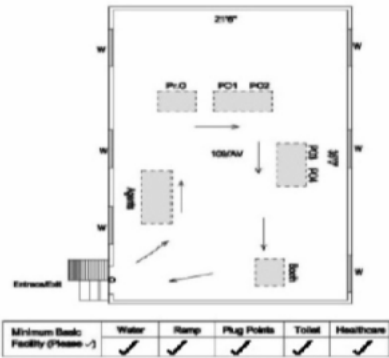

**4. வாக்காளர்களின் எண்ணிக்கை**

தொடங்கும் வரிசை எண்	முடியும் வரிசை எண்.	நிகர வாக்காளர்களின் எண்ணிக்கை			
		ஆண்	பெண்	மூன்றாம் பாலினம்	மொத்தம்
1	604	289	314	0	603

கையொப்பம்

Nazri Naksha

Google Map View

Polling Station Building Front View

Polling Station Front View

Cad View

Key MAP View

- (a) Landmarks
- (b) Road names
- (c) Traffic flow

சட்டமன்றத் தொகுதியின் எண் மற்றும் பெயர் : 191-மதுரை (வடக்கு)  
பிரிவு எண் மற்றும் பெயர் 1-மதுரை (மா), பாரதியார் மெயின் ரோடு வார்டு 12