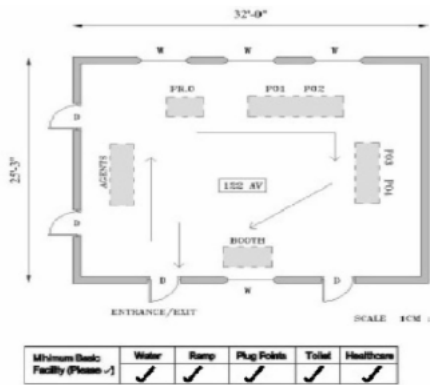

Google Map View

Polling Station Building Front View

Polling Station Front View

Cad View

Key MAP View

- (a) Landmarks
- (b) Road names
- (c) Traffic flow

1	GBT1927029	பெயர் : கோபால் தந்தை பெயர்: நல்லமுத்து வீட்டு எண் : 1 வயது : 67 பாலினம் : ஆண்	Photo is available	2	GBT1927037	பெயர் : மயிலா கணவர் பெயர்: கோபால் வீட்டு எண் : 1 வயது : 58 பாலினம் : பெண்	Photo is available	3	RCX0975185	பெயர் : நாகலெட்சுமி கணவர் பெயர்: பெருமாள் வீட்டு எண் : 1 வயது : 57 பாலினம் : பெண்	Photo is available
4	RCX1456532	பெயர் : விஜய் தந்தை பெயர்: மாரகண்டன் வீட்டு எண் : 1 வயது : 29 பாலினம் : ஆண்	Photo is available	5	RCX1407683	பெயர் : அஷ்டலெட்சுமி தந்தை பெயர்: இளங்கோவன் வீட்டு எண் : 1 வயது : 29 பாலினம் : பெண்	Photo is available	6	RCX1456557	பெயர் : ருத்ரா தந்தை பெயர்: தங்கராஜ் வீட்டு எண் : 1 வயது : 28 பாலினம் : பெண்	Photo is available
7	RCX2090355	பெயர் : விஜயகுமார் தந்தை பெயர்: கோபாலன் வீட்டு எண் : 1 வயது : 26 பாலினம் : ஆண்	Photo is available	8	RCX0674093	பெயர் : தங்கவேல் தந்தை பெயர்: பொண்ணுசாமி வீட்டு எண் : 1-1 வயது : 63 பாலினம் : ஆண்	Photo is available	9	GBT3436987	பெயர் : ஹரிகிருஷ்ணன் தந்தை பெயர்: நல்லமுத்து வீட்டு எண் : 1-1 வயது : 57 பாலினம் : ஆண்	Photo is available
10	GBT3437332	பெயர் : சாந்தி கணவர் பெயர்: ஹரிகிருஷ்ணன் வீட்டு எண் : 1-1 வயது : 56 பாலினம் : பெண்	Photo is available	11	RCX0672881	பெயர் : ராமசந்திரன் தந்தை பெயர்: கோபால் வீட்டு எண் : 1-1 வயது : 38 பாலினம் : ஆண்	Photo is available	12	RCX1792852	பெயர் : மாரிச்சாமி தந்தை பெயர்: நல்லமுத்து வீட்டு எண் : 1-2 வயது : 51 பாலினம் : ஆண்	Photo is available
13	GBT4850517	பெயர் : மீனாட்சி கணவர் பெயர்: மாரிச்சாமி வீட்டு எண் : 1-2 வயது : 45 பாலினம் : பெண்	Photo is available	14	GBT1926450	பெயர் : வீரன் தந்தை பெயர்: நல்லமுத்து வீட்டு எண் : 1-3 வயது : 49 பாலினம் : ஆண்	Photo is available	15	GBT3438892	பெயர் : ரத்தினம் கணவர் பெயர்: வீரன் வீட்டு எண் : 1-3 வயது : 48 பாலினம் : பெண்	Photo is available
16	GBT3437050	பெயர் : அழகர் தந்தை பெயர்: கருப்பையா வீட்டு எண் : 1-5 வயது : 47 பாலினம் : ஆண்	Photo is available	17	GBT3440179	பெயர் : அழகேஸ்வரி கணவர் பெயர்: அழகர் வீட்டு எண் : 1-5 வயது : 44 பாலினம் : பெண்	Photo is available	18	RCX2138220	பெயர் : அசுதாசுர் தந்தை பெயர்: க அழகேசர் வீட்டு எண் : 1/5 வயது : 24 பாலினம் : ஆண்	Photo is available
19	RCX1490952	பெயர் : திவ்யா தந்தை பெயர்: பாலசுப்பிரமணியன் வீட்டு எண் : 1-142 வயது : 33 பாலினம் : பெண்	Photo is available	20	RCX0974899	பெயர் : ராமர் கோ கோபாலகிருஷ்ணன் தந்தை பெயர்: கோபாலகிருஷ்ணன் வீட்டு எண் : 1/203 வயது : 44 பாலினம் : ஆண்	Photo is available	21	RCX0974881	பெயர் : மீனாட்சி ரா கணவர் பெயர்: ராமர் வீட்டு எண் : 1/203 வயது : 40 பாலினம் : பெண்	Photo is available
22	RCX0974980	பெயர் : ஆதிநாராயணன் தந்தை பெயர்: பெருமாள் வீட்டு எண் : 1a வயது : 41 பாலினம் : ஆண்	Photo is available	23	RCX1407519	பெயர் : தனலெட்சுமி கணவர் பெயர்: ஆதி நாராயணன் வீட்டு எண் : 1A வயது : 33 பாலினம் : பெண்	Photo is available	24	RCX0093385	பெயர் : பால்ராஜ் தந்தை பெயர்: நடராஜ் வீட்டு எண் : 1E வயது : 65 பாலினம் : ஆண்	Photo is available
25	GBT5283353	பெயர் : முரளி தந்தை பெயர்: தியாகராஜன் வீட்டு எண் : 1E வயது : 65 பாலினம் : ஆண்	Photo is available	26	RCX1321330	பெயர் : சண்முகதாய் கணவர் பெயர்: முத்தையா வீட்டு எண் : 1E வயது : 63 பாலினம் : பெண்	Photo is available	27	RCX0673681	பெயர் : சாரதா கணவர் பெயர்: பொன்னுச்சாமி வீட்டு எண் : 1E வயது : 60 பாலினம் : பெண்	Photo is available
28	RCX0672998	பெயர் : வெள்ளையம்மாள் கணவர் பெயர்: பாழனிசாமி வீட்டு எண் : 1E வயது : 60 பாலினம் : பெண்	Photo is available	29	RCX1097013	பெயர் : மாணிக்கம் தந்தை பெயர்: பாலையா வீட்டு எண் : 1E வயது : 58 பாலினம் : ஆண்	Photo is available	30	GBT4990826	பெயர் : பாக்கியம் தந்தை பெயர்: வழத்தான் வீட்டு எண் : 1E வயது : 53 பாலினம் : ஆண்	Photo is available