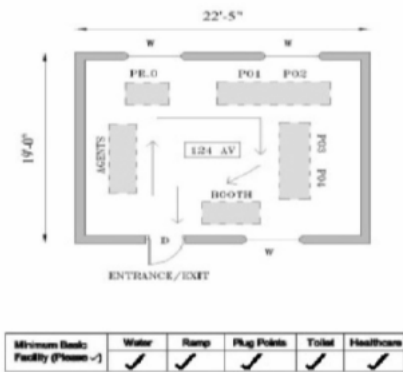

Google Map View

Polling Station Building Front View

Polling Station Front View

Cad View

Key MAP View

- (a) Landmarks
- (b) Road names
- (c) Traffic flow

சட்டமன்றத் தொகுதியின் எண் மற்றும் பெயர் : 191-மதுரை (வடக்கு)
பிரிவு எண் மற்றும் பெயர் 1-மதுரை (மா), விஜயலட்சுமி தியேட்டர் ரோடு வார்டு 16