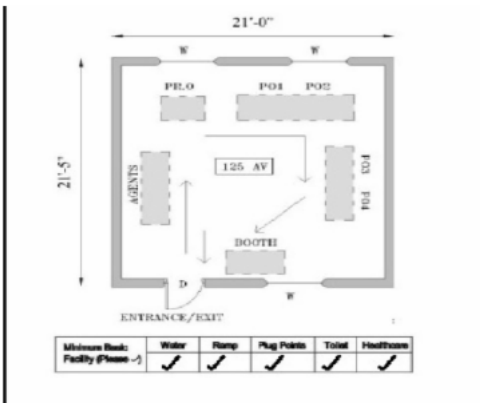

Google Map View

Polling Station Building Front View

Polling Station Front View

Cad View

Key MAP View

சட்டமன்றத் தொகுதியின் எண் மற்றும் பெயர் : 191-மதுரை (வடக்கு)
பிரிவு எண் மற்றும் பெயர் 1-மதுரை (மா), சொக்கநாதபுரம் வார்டு 16