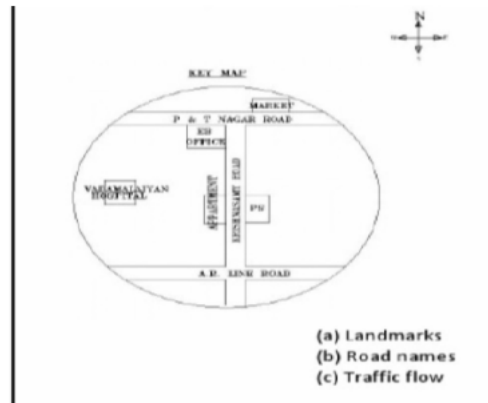

Google Map View

Polling Station Building Front View

Polling Station Front View

Cad View

Key MAP View

சட்டமன்றத் தொகுதியின் எண் மற்றும் பெயர் : 191-மதுரை (வடக்கு)
பிரிவு எண் மற்றும் பெயர் 1-மதுரை (மா), சொக்கநாதபுரம் வார்டு 16