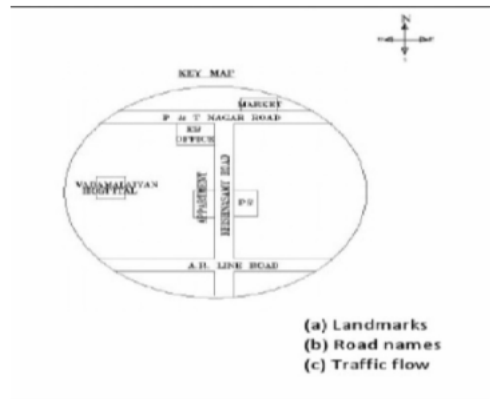

Key MAP View