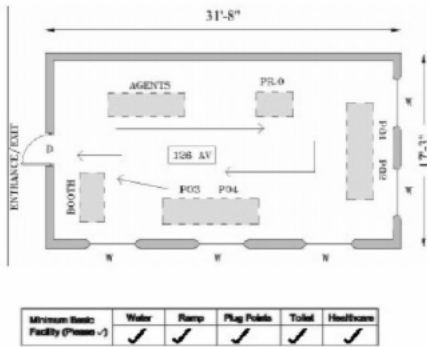

Google Map View

Polling Station Building Front View

Polling Station Front View

Cad View

Key MAP View

1 பெயர் : குணா சோ ரா தந்தை பெயர்: ராஜன் சோ மி வீட்டு எண் : 0 வயது : 38 பாலினம் : ஆண்	RCX2043263 Photo is available	2 பெயர் : மஞ்சளா இதரர் பெயர்: சிவநாத் வீட்டு எண் : 1 வயது : 67 பாலினம் : பெண்	RCX0454520 Photo is available	3 பெயர் : செந்தில் தந்தை பெயர்: சிவராஜ் வீட்டு எண் : 1 வயது : 37 பாலினம் : ஆண்	RCX0454538 Photo is available
4 பெயர் : நந்தா குமார் தந்தை பெயர்: சரவணன் வீட்டு எண் : 1/1பீ வயது : 26 பாலினம் : ஆண்	RCX1943158 Photo is available	5 பெயர் : பிரியா மாய் தந்தை பெயர்: கோபால் வீட்டு எண் : 1-19 வயது : 27 பாலினம் : பெண்	RCX1554914 Photo is available	6 பெயர் : சுரேஷ் குமார் தந்தை பெயர்: அழகர்சாமி வீட்டு எண் : 1a வயது : 60 பாலினம் : ஆண்	RCX0977967 Photo is available
7 பெயர் : சகிலா கணவர் பெயர்: சுரேஷ் குமார் வீட்டு எண் : 1a வயது : 54 பாலினம் : பெண்	RCX0977975 Photo is available	8 பெயர் : பாலாஜி தந்தை பெயர்: சுரேஷ்குமார் வீட்டு எண் : 1ஏ வயது : 22 பாலினம் : ஆண்	RCX2146819 Photo is available	9 பெயர் : புவனேஸ்வரி @ வைஷ்ணவி தந்தை பெயர்: சுரேஷ் குமார் வீட்டு எண் : 1-ஏ வயது : 25 பாலினம் : பெண்	RCX1602234 Photo is available
10 பெயர் : சரவணன் தந்தை பெயர்: கிருஷ்ணன் வீட்டு எண் : 1A-1 வயது : 57 பாலினம் : ஆண்	RCX0788133 Photo is available	11 பெயர் : ஹேமாராணி கணவர் பெயர்: சரவணன் வீட்டு எண் : 1A-1 வயது : 49 பாலினம் : பெண்	RCX0788273 Photo is available	12 பெயர் : தீப்தி பூர் தந்தை பெயர்: சரவணன் வீட்டு எண் : 1ஏ/1 வயது : 24 பாலினம் : பெண்	RCX1941210 Photo is available
13 பெயர் : மனோஜ்லாரத் தந்தை பெயர்: சரவணன் வீட்டு எண் : 1ஏ/1 வயது : 21 பாலினம் : ஆண்	RCX2189884 Photo is available	14 பெயர் : தனலட்சுமி கணவர் பெயர்: ராமமூர்த்தி வீட்டு எண் : 1E வயது : 66 பாலினம் : பெண்	RCX0788505 Photo is available	15 பெயர் : ஜெகதீஸ் தந்தை பெயர்: மணி வீட்டு எண் : 1E வயது : 56 பாலினம் : ஆண்	RCX0675975 Photo is available
16 பெயர் : வசந்தி கணவர் பெயர்: ஜெகதீஸ் வீட்டு எண் : 1E வயது : 53 பாலினம் : பெண்	RCX0675603 Photo is available	17 பெயர் : விஜயா தந்தை பெயர்: ஜெகதீஸ் வீட்டு எண் : 1E வயது : 53 பாலினம் : ஆண்	RCX0675967 Photo is available	18 பெயர் : கௌசல்யா தாயின் பெயர்: தனலட்சுமி வீட்டு எண் : 1இ/9 வயது : 25 பாலினம் : பெண்	RCX2104313 Photo is available
19 பெயர் : வெங்கடாஜலபதி தந்தை பெயர்: ராஜகோபாலன் வீட்டு எண் : 2 வயது : 76 பாலினம் : ஆண்	RCX0675561 Photo is available	20 பெயர் : ராஜேஸ்வரி கணவர் பெயர்: வெங்கடாஜலபதி வீட்டு எண் : 2 வயது : 72 பாலினம் : பெண்	RCX0675579 Photo is available	21 பெயர் : ரமேஷ்பாபு தந்தை பெயர்: வெங்கடாஜலபதி வீட்டு எண் : 2 வயது : 38 பாலினம் : ஆண்	RCX0675587 Photo is available
22 பெயர் : நளினி இதரர் பெயர்: லெட்சுமி வீட்டு எண் : 2 வயது : 26 பாலினம் : பெண்	RCX1668821 Photo is available	23 பெயர் : அஸ்வினராஜ் தந்தை பெயர்: சந்திரசேகரன் வீட்டு எண் : 2 வயது : 26 பாலினம் : ஆண்	RCX1642867 Photo is available	24 பெயர் : செல்வி கணவர் பெயர்: பொன்மாடசாமி வீட்டு எண் : 2-1 வயது : 48 பாலினம் : பெண்	GQW3505617 Photo is available
25 பெயர் : ஆனந்தலக்ஷ்மி கே தந்தை பெயர்: கருப்பசாமி கே வீட்டு எண் : 2/5,ஏ வயது : 23 பாலினம் : பெண்	RCX2247963 Photo is available	26 பெயர் : ஸ்வேத இராம் ஏ தந்தை பெயர்: அனந்த லாயநந் கே வீட்டு எண் : 2/5,பி வயது : 22 பாலினம் : பெண்	RCX2247856 Photo is available	27 பெயர் : பொன்மாடசாமி தந்தை பெயர்: முத்து பாண்டி வீட்டு எண் : 2-9 வயது : 55 பாலினம் : ஆண்	RCX0096842 Photo is available
28 பெயர் : ருத்ராஜ் தந்தை பெயர்: பொன் மாடசாமி வீட்டு எண் : 2/9 வயது : 26 பாலினம் : ஆண்	RCX2043602 Photo is available	29 பெயர் : கண்ணன் தந்தை பெயர்: கிருஷ்ணன் வீட்டு எண் : 2a வயது : 58 பாலினம் : ஆண்	RCX0676346 Photo is available	30 பெயர் : மொதிமாய் இதரர் பெயர்: பாஸ்கர் வீட்டு எண் : 2A வயது : 56 பாலினம் : பெண்	RCX0454595 Photo is available