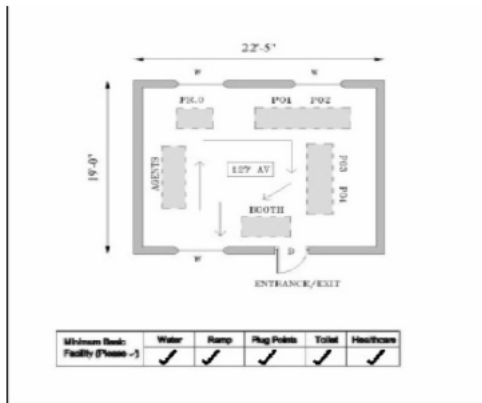

Google Map View

Polling Station Building Front View

Polling Station Front View

Cad View

Key MAP View

1 பெயர் : ஏகாம்பரி கணவர் பெயர் : சாந்தாராம் வீட்டு எண் : 1 வயது : 66 பாலினம் : பெண் Photo is available	RCX1457290	2 பெயர் : தமயந்தி கணவர் பெயர் : மாரியப்பன் வீட்டு எண் : 1 வயது : 43 பாலினம் : பெண் Photo is available	RCX0978924	3 பெயர் : நூர்ரகங்கை தந்தை பெயர் : சிவாஜி வீட்டு எண் : 1 வயது : 29 பாலினம் : பெண் Photo is available	RCX1352046
4 பெயர் : கோபாலாச்சாரி தந்தை பெயர் : கிருஷ்ணமாச்சாரி வீட்டு எண் : 1/19 வயது : 88 பாலினம் : ஆண் Photo is available	RCX1603273	5 பெயர் : ஜி.ஏ.ஸ்வேதா தந்தை பெயர் : ஜி.ஆர்.ஸேதிராமந் வீட்டு எண் : 2 வயது : 22 பாலினம் : பெண் Photo is available	RCX2149557	6 பெயர் : தர்ஷினி ஷ்ரி தந்தை பெயர் : சுப்ரமணியன் வீட்டு எண் : 2/5 வயது : 24 பாலினம் : பெண் Photo is available	RCX2007359
7 பெயர் : நிவேதிதா தாயின் பெயர் : நீலாவதி வீட்டு எண் : 2/5 வயது : 23 பாலினம் : பெண் Photo is available	RCX2044394	# 8 பெயர் : கு பா ஆதர்ஷா தந்தை பெயர் : கு ரா பாஸ்கர் வீட்டு எண் : 2ஏ / 2 வயது : 34 பாலினம் : பெண் Photo is available	RCX0978932	9 பெயர் : சந்தோஷ் விஷ்ணு தந்தை பெயர் : பிரபாகரன் வீட்டு எண் : 3/7 வயது : 23 பாலினம் : ஆண் Photo is available	RCX2044428
10 பெயர் : சுவேதா பூநீ தந்தை பெயர் : ரமேஷ்பாபு வீட்டு எண் : 3/15 வயது : 27 பாலினம் : பெண் Photo is available	RCX1566959	11 பெயர் : லதா தந்தை பெயர் : ராம்குமார் வீட்டு எண் : 3பி வயது : 27 பாலினம் : பெண் Photo is available	RCX2235646	12 பெயர் : விக்னேஷ்வரன் தந்தை பெயர் : ராம்குமார் வீட்டு எண் : 3பீ வயது : 24 பாலினம் : ஆண் Photo is available	RCX2044352
13 பெயர் : சலீம் தந்தை பெயர் : அமிர் சாயபு வீட்டு எண் : 4பி/3 வயது : 64 பாலினம் : ஆண் Photo is available	NMJ0352674	14 பெயர் : ரவி தந்தை பெயர் : துளசிராம் வீட்டு எண் : 4D வயது : 57 பாலினம் : ஆண் Photo is available	GBT4726824	15 பெயர் : வசந்தி கணவர் பெயர் : ரவி வீட்டு எண் : 4D வயது : 53 பாலினம் : பெண் Photo is available	GBT3417599
16 பெயர் : முத்துலெட்சுமி கணவர் பெயர் : நடராஜன் வீட்டு எண் : 4ff வயது : 83 பாலினம் : பெண் Photo is available	RCX1215698	17 பெயர் : கதிரேசன் தந்தை பெயர் : உருமாண்டிதேவர் வீட்டு எண் : 5 வயது : 52 பாலினம் : ஆண் Photo is available	GBT1969401	18 பெயர் : ஆனந்தி கணவர் பெயர் : தெய்வேந்திரன் வீட்டு எண் : 5 வயது : 48 பாலினம் : பெண் Photo is available	GBT3415486
19 பெயர் : செல்வராணி கணவர் பெயர் : கதிரேசன் வீட்டு எண் : 5 வயது : 41 பாலினம் : பெண் Photo is available	GBT1990514	20 பெயர் : கௌசல்யா தந்தை பெயர் : செல்வம் வீட்டு எண் : 5 வயது : 24 பாலினம் : பெண் Photo is available	RCX2044402	21 பெயர் : சுகன்யா தந்தை பெயர் : குப்புசாமி வீட்டு எண் : 5A வயது : 27 பாலினம் : பெண் Photo is available	RCX1537950
22 பெயர் : செளமியா கணவர் பெயர் : விக்னேஷ்வரன் வீட்டு எண் : 6 வயது : 37 பாலினம் : பெண் Photo is available	RCX1352012	23 பெயர் : நவீன்விக்னேஷ் தந்தை பெயர் : இராமராஜ் வீட்டு எண் : 6B வயது : 43 பாலினம் : ஆண் Photo is available	GBT2628303	24 பெயர் : ராஜேஷ்குமார் கேசவன் தந்தை பெயர் : ராஜேஷ்குமார் கேசவன் வீட்டு எண் : 7-1/36 பாரதி நாகர், வயது : 40 பாலினம் : ஆண் Photo is available	RCX2044071
25 பெயர் : சுப்ரமணியன் தந்தை பெயர் : கிருஷ்ணய்யர் வீட்டு எண் : 7F வயது : 74 பாலினம் : ஆண் Photo is available	GBT4726881	26 பெயர் : குப்புசாமி தந்தை பெயர் : சாமிராவ் வீட்டு எண் : 7G வயது : 65 பாலினம் : ஆண் Photo is available	GBT3417474	27 பெயர் : கீதா கணவர் பெயர் : குப்புசாமி வீட்டு எண் : 7G வயது : 63 பாலினம் : பெண் Photo is available	GBT3417466
28 பெயர் : சிவக்குமார் தந்தை பெயர் : சுப்ரமணியன் வீட்டு எண் : 7I வயது : 45 பாலினம் : ஆண் Photo is available	GBT4726899	29 பெயர் : ரத்தினமணி கணவர் பெயர் : சரவணக்குமார் வீட்டு எண் : 7I வயது : 45 பாலினம் : பெண் Photo is available	GBT3417300	30 பெயர் : வத்சலா கணவர் பெயர் : கோபாலகிருஷ்ணன் வீட்டு எண் : 8 வயது : 85 பாலினம் : பெண் Photo is available	GBT3416914