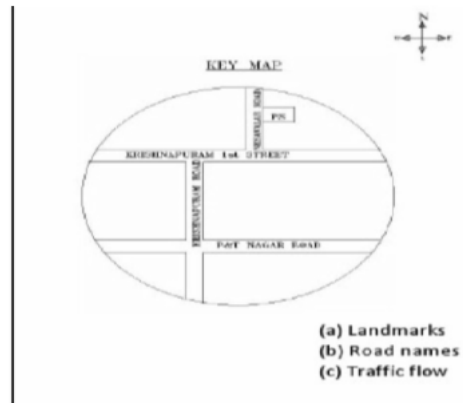

Key MAP View