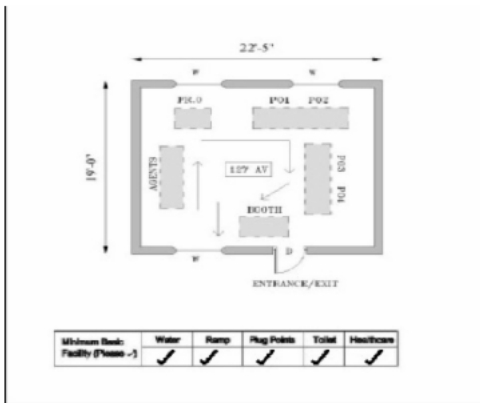

Google Map View

Polling Station Building Front View

Polling Station Front View

Cad View

Key MAP View

1 பெயர் : துரைராஜ் தந்தை பெயர்: சின்னக்கருப்பன் வீட்டு எண் : 1 வயது : 76 பாலினம் : ஆண் Photo is available	GBT4988671	2 பெயர் : செல்வமணிராஜ் கணவர் பெயர்: துரைராஜ் வீட்டு எண் : 1 வயது : 71 பாலினம் : பெண் Photo is available	GBT4988663	3 பெயர் : ரமேஷ் தந்தை பெயர்: ராமமூர்த்தி வீட்டு எண் : 1 வயது : 68 பாலினம் : ஆண் Photo is available	GBT4849733
4 பெயர் : ஜானகிராமன் தந்தை பெயர்: ராமமூர்த்தி வீட்டு எண் : 1 வயது : 62 பாலினம் : ஆண் Photo is available	GBT1048776	5 பெயர் : தனலெட்சுமி கணவர் பெயர்: ரமேஷ் வீட்டு எண் : 1 வயது : 60 பாலினம் : பெண் Photo is available	RCX1803501	6 பெயர் : மாரிமுத்து தந்தை பெயர்: துரைராஜ் வீட்டு எண் : 1 வயது : 40 பாலினம் : ஆண் Photo is available	GBT4988697
7 பெயர் : ஹரிராமப்பாபு தந்தை பெயர்: ரமேஷ் வீட்டு எண் : 1 வயது : 40 பாலினம் : ஆண் Photo is available	GBT3418449	8 பெயர் : புவனாரோகினி தந்தை பெயர்: ரமேஷ் வீட்டு எண் : 1 வயது : 39 பாலினம் : பெண் Photo is available	GBT3418332	9 பெயர் : சுவேதா ஸ்ரீ தந்தை பெயர்: ஜானகிராமன் வீட்டு எண் : 1 வயது : 29 பாலினம் : பெண் Photo is available	RCX1408541
10 பெயர் : சரவணக்குமார் தந்தை பெயர்: வெள்ளையன் வீட்டு எண் : 1-2A வயது : 36 பாலினம் : ஆண் Photo is available	RCX0097493	11 பெயர் : உமாதேவி தந்தை பெயர்: ரமேஷ் வீட்டு எண் : 1A வயது : 35 பாலினம் : பெண் Photo is available	RCX0676684	12 பெயர் : விஷ்ணுவர்தன் தந்தை பெயர்: கேர் அனுராதா வீட்டு எண் : 1ஏ வயது : 19 பாலினம் : ஆண் Photo is available	RCX2330629
13 பெயர் : ராஜா தந்தை பெயர்: சுந்தரம் வீட்டு எண் : 1E வயது : 51 பாலினம் : ஆண் Photo is available	RCX1352525	14 பெயர் : ஜீவஜோதி கணவர் பெயர்: ராஜா வீட்டு எண் : 1E வயது : 43 பாலினம் : பெண் Photo is available	RCX1352244	15 பெயர் : சுதர்சன் தந்தை பெயர்: சுப்பிரமணியன் வீட்டு எண் : 1E வயது : 37 பாலினம் : ஆண் Photo is available	RCX0846014
16 பெயர் : சந்துரு ல்ர் தந்தை பெயர்: ரமேஷ் வீட்டு எண் : 1E வயது : 29 பாலினம் : ஆண் Photo is available	RCX1352137	17 பெயர் : சசிலா கணவர் பெயர்: ஜானகிராமன் வீட்டு எண் : 2 வயது : 59 பாலினம் : பெண் Photo is available	GBT1048859	18 பெயர் : சித்ரா தந்தை பெயர்: சேதுராமன் வீட்டு எண் : 2 வயது : 43 பாலினம் : பெண் Photo is available	RCX1298363
19 பெயர் : மேகநாதன் பூ தந்தை பெயர்: பூமிநாதன் வீட்டு எண் : 2பி வயது : 39 பாலினம் : ஆண் Photo is available	GBT4255980	20 பெயர் : பாலசங்கர் தந்தை பெயர்: சுப்பிரமணியன் வீட்டு எண் : 3 வயது : 50 பாலினம் : ஆண் Photo is available	RCX1050905	21 பெயர் : தேவ மாதா இதரர் பெயர்: சந்தோஷ் குமார் வீட்டு எண் : 3/338 வயது : 68 பாலினம் : பெண் Photo is available	RAZ2102796
22 பெயர் : ராஜ்குமார் தந்தை பெயர்: கிருஷ்ணசாமி வீட்டு எண் : 3/406-பீ வயது : 49 பாலினம் : ஆண் Photo is available	RCX0506204	23 பெயர் : லெட்சுமி கணவர் பெயர்: ராஜ்குமார் வீட்டு எண் : 3/406-பீ வயது : 47 பாலினம் : பெண் Photo is available	FFT5555479	24 பெயர் : கல்பனா தந்தை பெயர்: தியாகராஜன் வீட்டு எண் : 3.ஈ வயது : 23 பாலினம் : பெண் Photo is available	RCX2323061
25 பெயர் : முருகேசன் தந்தை பெயர்: பெருமாள் வீட்டு எண் : 5 வயது : 69 பாலினம் : ஆண் Photo is available	RCX1803519	26 பெயர் : பாபுஜி தந்தை பெயர்: ராமலிங்கம் வீட்டு எண் : 5 வயது : 52 பாலினம் : ஆண் Photo is available	RCX1803527	27 பெயர் : இந்திரா கணவர் பெயர்: முருகேசன் வீட்டு எண் : 5 வயது : 47 பாலினம் : பெண் Photo is available	RCX1803535
28 பெயர் : உமாமகேஸ்வரி கணவர் பெயர்: பாபுஜி வீட்டு எண் : 5 வயது : 46 பாலினம் : பெண் Photo is available	GBT3416534	29 பெயர் : விஜி கணவர் பெயர்: ஏகநாதன் வீட்டு எண் : 5 வயது : 43 பாலினம் : பெண் Photo is available	RCX0788570	30 பெயர் : ராஜ்குமார் தந்தை பெயர்: லோகநாதன் வீட்டு எண் : 5 வயது : 43 பாலினம் : ஆண் Photo is available	RCX0455162