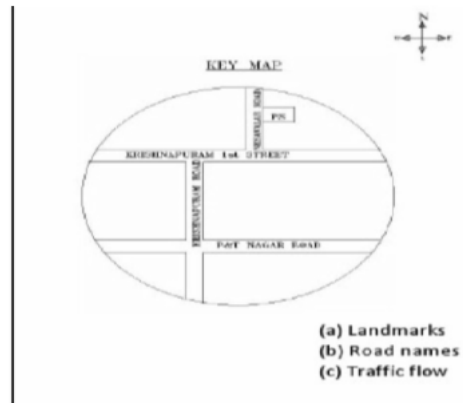

Google Map View

Polling Station Building Front View

Polling Station Front View

Cad View

Key MAP View

1 பெயர் : துரைராஜ் தந்தை பெயர்: சின்னக்கருப்பன் வீட்டு எண் : 1 வயது : 76 பாலினம் : ஆண் Photo is available	GBT4988671	2 பெயர் : செல்வமணிராஜ் கணவர் பெயர்: துரைராஜ் வீட்டு எண் : 1 வயது : 71 பாலினம் : பெண் Photo is available	GBT4988663	3 பெயர் : ரமேஷ் தந்தை பெயர்: ராமமூர்த்தி வீட்டு எண் : 1 வயது : 68 பாலினம் : ஆண் Photo is available	GBT4849733
4 பெயர் : ஜானகிராமன் தந்தை பெயர்: ராமமூர்த்தி வீட்டு எண் : 1 வயது : 62 பாலினம் : ஆண் Photo is available	GBT1048776	5 பெயர் : தனலெட்சுமி கணவர் பெயர்: ரமேஷ் வீட்டு எண் : 1 வயது : 60 பாலினம் : பெண் Photo is available	RCX1803501	6 பெயர் : மாரிமுத்து தந்தை பெயர்: துரைராஜ் வீட்டு எண் : 1 வயது : 40 பாலினம் : ஆண் Photo is available	GBT4988697
7 பெயர் : ஹரிராமப்பாபு தந்தை பெயர்: ரமேஷ் வீட்டு எண் : 1 வயது : 40 பாலினம் : ஆண் Photo is available	GBT3418449	8 பெயர் : புவனாரோகினி தந்தை பெயர்: ரமேஷ் வீட்டு எண் : 1 வயது : 39 பாலினம் : பெண் Photo is available	GBT3418332	9 பெயர் : சுவேதா ஸ்ரீ தந்தை பெயர்: ஜானகிராமன் வீட்டு எண் : 1 வயது : 29 பாலினம் : பெண் Photo is available	RCX1408541
10 பெயர் : சரவணக்குமார் தந்தை பெயர்: வெள்ளையன் வீட்டு எண் : 1-2A வயது : 36 பாலினம் : ஆண் Photo is available	RCX0097493	11 பெயர் : உமாதேவி தந்தை பெயர்: ரமேஷ் வீட்டு எண் : 1A வயது : 35 பாலினம் : பெண் Photo is available	RCX0676684	12 பெயர் : விஷ்ணுவர்தன் தந்தை பெயர்: கேர் அனுராதா வீட்டு எண் : 1ஏ வயது : 19 பாலினம் : ஆண் Photo is available	RCX2330629
13 பெயர் : ராஜா தந்தை பெயர்: சுந்தரம் வீட்டு எண் : 1E வயது : 51 பாலினம் : ஆண் Photo is available	RCX1352525	14 பெயர் : ஜீவஜோதி கணவர் பெயர்: ராஜா வீட்டு எண் : 1E வயது : 43 பாலினம் : பெண் Photo is available	RCX1352244	15 பெயர் : சுதர்சன் தந்தை பெயர்: சுப்பிரமணியன் வீட்டு எண் : 1E வயது : 37 பாலினம் : ஆண் Photo is available	RCX0846014
16 பெயர் : சந்துரு ல்ர் தந்தை பெயர்: ரமேஷ் வீட்டு எண் : 1E வயது : 29 பாலினம் : ஆண் Photo is available	RCX1352137	17 பெயர் : சசிலா கணவர் பெயர்: ஜானகிராமன் வீட்டு எண் : 2 வயது : 59 பாலினம் : பெண் Photo is available	GBT1048859	18 பெயர் : சித்ரா தந்தை பெயர்: சேதுராமன் வீட்டு எண் : 2 வயது : 43 பாலினம் : பெண் Photo is available	RCX1298363
19 பெயர் : மேகநாதன் பூ தந்தை பெயர்: பூமிநாதன் வீட்டு எண் : 2பி வயது : 39 பாலினம் : ஆண் Photo is available	GBT4255980	20 பெயர் : பாலசங்கர் தந்தை பெயர்: சுப்பிரமணியன் வீட்டு எண் : 3 வயது : 50 பாலினம் : ஆண் Photo is available	RCX1050905	21 பெயர் : தேவ மாதா இதரர் பெயர்: சந்தோஷ் குமார் வீட்டு எண் : 3/338 வயது : 68 பாலினம் : பெண் Photo is available	RAZ2102796
22 பெயர் : ராஜ்குமார் தந்தை பெயர்: கிருஷ்ணசாமி வீட்டு எண் : 3/406-பீ வயது : 49 பாலினம் : ஆண் Photo is available	RCX0506204	23 பெயர் : லெட்சுமி கணவர் பெயர்: ராஜ்குமார் வீட்டு எண் : 3/406-பீ வயது : 47 பாலினம் : பெண் Photo is available	FFT5555479	24 பெயர் : கல்பனா தந்தை பெயர்: தியாகராஜன் வீட்டு எண் : 3.ஈ வயது : 23 பாலினம் : பெண் Photo is available	RCX2323061
25 பெயர் : முருகேசன் தந்தை பெயர்: பெருமாள் வீட்டு எண் : 5 வயது : 69 பாலினம் : ஆண் Photo is available	RCX1803519	26 பெயர் : பாபுஜி தந்தை பெயர்: ராமலிங்கம் வீட்டு எண் : 5 வயது : 52 பாலினம் : ஆண் Photo is available	RCX1803527	27 பெயர் : இந்திரா கணவர் பெயர்: முருகேசன் வீட்டு எண் : 5 வயது : 47 பாலினம் : பெண் Photo is available	RCX1803535
28 பெயர் : உமாமகேஸ்வரி கணவர் பெயர்: பாபுஜி வீட்டு எண் : 5 வயது : 46 பாலினம் : பெண் Photo is available	GBT3416534	29 பெயர் : விஜி கணவர் பெயர்: ஏகநாதன் வீட்டு எண் : 5 வயது : 43 பாலினம் : பெண் Photo is available	RCX0788570	30 பெயர் : ராஜ்குமார் தந்தை பெயர்: லோகநாதன் வீட்டு எண் : 5 வயது : 43 பாலினம் : ஆண் Photo is available	RCX0455162