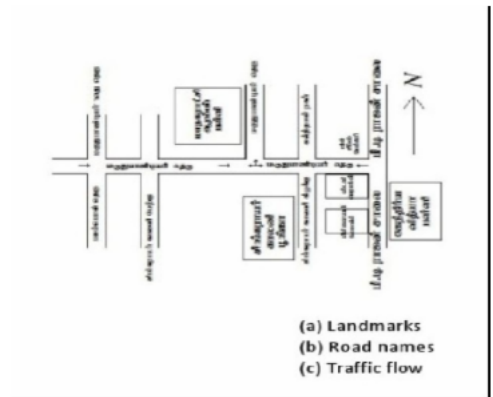

Cad View

Key MAP View