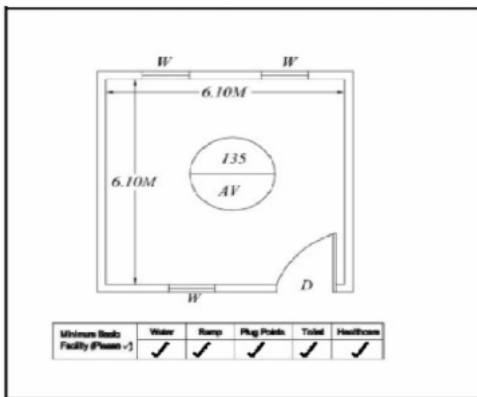

வாக்காளர் பதிவு அலுவலரின்
கையொப்பம்

Nazri Naksha

Google Map View

Polling Station Building Front View

Polling Station Front View

Cad View

Key MAP View

| | | | | | |
|--|------------|--|------------|--|------------|
| 1 பெயர் : அய்யனார் தந்தை பெயர் : இராமசாமி வீட்டு எண் : 1 வயது : 74 பாலினம் : ஆண் Photo is available | RCX0982991 | 2 பெயர் : லெட்சுமி கணவர் பெயர் : அய்யனார் வீட்டு எண் : 1 வயது : 70 பாலினம் : பெண் Photo is available | RCX1598960 | 3 பெயர் : சேகர் தந்தை பெயர் : ஓய்யாத்தேவர் வீட்டு எண் : 1 வயது : 55 பாலினம் : ஆண் Photo is available | GBT3499712 |
| 4 பெயர் : முத்துராஜா தந்தை பெயர் : அய்யனார் வீட்டு எண் : 1 வயது : 54 பாலினம் : ஆண் Photo is available | RCX0983304 | 5 பெயர் : வைத்திஸ்வரன் தந்தை பெயர் : குருசாமி வீட்டு எண் : 1 வயது : 53 பாலினம் : ஆண் Photo is available | GBT4019691 | 6 பெயர் : வெங்கடேஸ்வரி கணவர் பெயர் : சேகர் வீட்டு எண் : 1 வயது : 52 பாலினம் : பெண் Photo is available | GBT3499373 |
| 7 பெயர் : முத்துபரமேஸ்வரி கணவர் பெயர் : முத்துராஜா வீட்டு எண் : 1 வயது : 49 பாலினம் : பெண் Photo is available | RCX0983296 | 8 பெயர் : முத்துமாரி கணவர் பெயர் : வைத்திஸ்வரன் வீட்டு எண் : 1 வயது : 44 பாலினம் : பெண் Photo is available | GBT4019683 | 9 பெயர் : இளையபாரதி தந்தை பெயர் : சேகர் வீட்டு எண் : 1 வயது : 29 பாலினம் : ஆண் Photo is available | RCX1354125 |
| 10 பெயர் : சந்திரபோஸ் தந்தை பெயர் : சேகர் வீட்டு எண் : 1 வயது : 27 பாலினம் : ஆண் Photo is available | RCX1567338 | 11 பெயர் : நந்தகுமார் தந்தை பெயர் : செந்தில்குமார் வீட்டு எண் : 1 வயது : 19 பாலினம் : ஆண் Photo is available | RCX2328912 | 12 பெயர் : சூமதி கணவர் பெயர் : ராஜகுமார் வீட்டு எண் : 1C வயது : 57 பாலினம் : பெண் Photo is available | RCX0257857 |
| 13 பெயர் : ஹேமலதா தாயின் பெயர் : ராஜேஸ்வரி வீட்டு எண் : 1எ வயது : 24 பாலினம் : பெண் Photo is available | RCX2057255 | 14 பெயர் : போஸ் தந்தை பெயர் : வீரபத்திரன் வீட்டு எண் : 1E வயது : 62 பாலினம் : ஆண் Photo is available | RCX0682112 | 15 பெயர் : அம்சவள்ளி கணவர் பெயர் : அழகர் வீட்டு எண் : 1E வயது : 62 பாலினம் : பெண் Photo is available | RCX1103043 |
| 16 பெயர் : அழகர் தந்தை பெயர் : கருப்பையா வீட்டு எண் : 1E வயது : 59 பாலினம் : ஆண் Photo is available | RCX1299817 | 17 பெயர் : ரத்தினம் தந்தை பெயர் : பொண்ணையா வீட்டு எண் : 1E வயது : 58 பாலினம் : ஆண் Photo is available | RCX0790519 | 18 பெயர் : பாண்டீஸ்வரி கணவர் பெயர் : ரத்தினம் வீட்டு எண் : 1e வயது : 56 பாலினம் : பெண் Photo is available | RCX0790733 |
| 19 பெயர் : மாரிமுத்து தந்தை பெயர் : சோலைமலை வீட்டு எண் : 1E வயது : 55 பாலினம் : ஆண் Photo is available | RCX0103671 | 20 பெயர் : கார்த்திகேயன் தந்தை பெயர் : நடராஜன் வீட்டு எண் : 1E வயது : 50 பாலினம் : ஆண் Photo is available | RCX1410307 | 21 பெயர் : வீரமணி தந்தை பெயர் : கருப்பையா வீட்டு எண் : 1E வயது : 49 பாலினம் : ஆண் Photo is available | RCX1354190 |
| 22 பெயர் : கணேசன் தந்தை பெயர் : பிச்சை வீட்டு எண் : 1E வயது : 47 பாலினம் : ஆண் Photo is available | RCX1103134 | 23 பெயர் : கணேசன் தந்தை பெயர் : வீரபத்திரன் வீட்டு எண் : 1E வயது : 46 பாலினம் : ஆண் Photo is available | RCX0790444 | 24 பெயர் : செந்தில்குமார் தந்தை பெயர் : வெள்ளைப்பாண்டி வீட்டு எண் : 1e வயது : 45 பாலினம் : ஆண் Photo is available | RCX0983288 |
| 25 பெயர் : சசிகலா கணவர் பெயர் : ராமர் வீட்டு எண் : 1E வயது : 42 பாலினம் : பெண் Photo is available | RCX1103084 | 26 பெயர் : முத்துலெட்சுமி கணவர் பெயர் : கார்த்திகேயன் வீட்டு எண் : 1E வயது : 41 பாலினம் : பெண் Photo is available | RCX1410315 | 27 பெயர் : பூமாரி கணவர் பெயர் : கணேசன் வீட்டு எண் : 1E வயது : 37 பாலினம் : பெண் Photo is available | RCX0790428 |
| 28 பெயர் : நர்மதா கணவர் பெயர் : திவாகர் ராஜா வீட்டு எண் : 1E வயது : 35 பாலினம் : பெண் Photo is available | RCX1459072 | 29 பெயர் : சதீஸ்குமார் தந்தை பெயர் : போஸ் வீட்டு எண் : 1E வயது : 35 பாலினம் : ஆண் Photo is available | RCX0682245 | 30 பெயர் : சரண்யா தந்தை பெயர் : போஸ் வீட்டு எண் : 1E வயது : 34 பாலினம் : பெண் Photo is available | RCX0682237 |