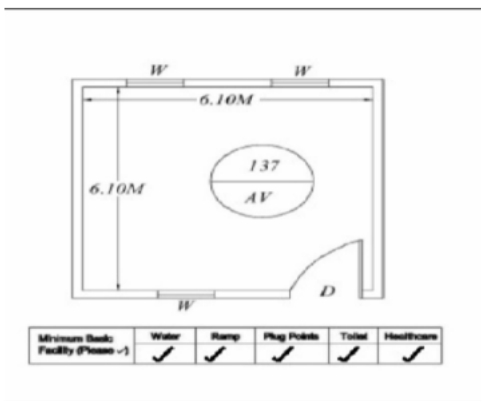

Google Map View

Polling Station Building Front View

Polling Station Front View

Cad View

Key MAP View

1 பெயர் : நைஸ்லின் வேதா தந்தை பெயர்: ஜோசஃப் வேதநாயகம் வீட்டு எண் : 1 வயது : 25 பாலினம் : பெண் Photo is available	RCX1629377	2 பெயர் : பாலகிருஷ்ணன் தந்தை பெயர்: மகாலிங்கம் வீட்டு எண் : 1-2 வயது : 57 பாலினம் : ஆண் Photo is available	RCX1219757	3 பெயர் : செளந்திர பாண்டியன் தந்தை பெயர்: பெருமாள் வீட்டு எண் : 1E வயது : 63 பாலினம் : ஆண் Photo is available	RCX0848051
4 பெயர் : ஜெயகோபி தந்தை பெயர்: சுந்தரராஜன் -- வீட்டு எண் : 1E வயது : 61 பாலினம் : ஆண் Photo is available	RCX0683771	5 பெயர் : கௌரி கணவர் பெயர்: ஜெயகோபி -- வீட்டு எண் : 1E வயது : 52 பாலினம் : பெண் Photo is available	RCX0683763	# 6 பெயர் : ஸீ சாய்ராம் ச தந்தை பெயர்: சண்முகராஜன் வீட்டு எண் : 1E வயது : 34 பாலினம் : ஆண் Photo is available	RCX1219807
7 பெயர் : அஸ்வின்குமார் தந்தை பெயர்: ஜெயகோபி வீட்டு எண் : 1E-5 வயது : 30 பாலினம் : ஆண் Photo is available	RCX1411529	8 பெயர் : மூர்த்தி தந்தை பெயர்: நாகலிங்கம் வீட்டு எண் : 2 வயது : 55 பாலினம் : ஆண் Photo is available	GBT3465234	9 பெயர் : சூர்யாதேவி தந்தை பெயர்: துரைராஜ் வீட்டு எண் : 3 வயது : 33 பாலினம் : பெண் Photo is available	RCX0791327
10 பெயர் : ஜோதிமணி கணவர் பெயர்: அனந்தப்பன் வீட்டு எண் : 4 வயது : 44 பாலினம் : பெண் Photo is available	RCX2115004	11 பெயர் : செல்லமீனா தந்தை பெயர்: கல்யாணசுந்தரம் வீட்டு எண் : 4 வயது : 34 பாலினம் : பெண் Photo is available	RCX0791145	12 பெயர் : நாட்டராயசாமி தந்தை பெயர்: பழனியப்பமுதலியார் வீட்டு எண் : 4-10-6 வயது : 80 பாலினம் : ஆண் Photo is available	GBT1210723
13 பெயர் : பூங்கனி கணவர் பெயர்: நாட்டராயசாமி வீட்டு எண் : 4-10-6 வயது : 73 பாலினம் : பெண் Photo is available	RCX1819648	14 பெயர் : வேல்முருகன் தந்தை பெயர்: சோலை வீட்டு எண் : 5 வயது : 48 பாலினம் : ஆண் Photo is available	RCX1411644	15 பெயர் : சுகா கணவர் பெயர்: லக்ஷ்மிநாராயண் வீட்டு எண் : 5 வயது : 35 பாலினம் : பெண் Photo is available	RCX1380369
16 பெயர் : ஜாஸ்பர் ஜோஷ்வா ரிச்சர்ட்சன் தந்தை பெயர்: ரிச்சர்ட் கிரிஸ்டியன் வீட்டு எண் : 5 வயது : 31 பாலினம் : ஆண் Photo is available	RCX1659200	17 பெயர் : மகேஸ்வரன் த தந்தை பெயர்: தங்கவேலு வீட்டு எண் : 5A வயது : 61 பாலினம் : ஆண் Photo is available	RCX0615856	# 18 பெயர் : முத்துமாரி ம கணவர் பெயர்: மகேஸ்வரன் வீட்டு எண் : 5A வயது : 51 பாலினம் : பெண் Photo is available	RCX0615864
19 பெயர் : ஜெயக்குமார் தந்தை பெயர்: பாலகிருஷ்ணன் வீட்டு எண் : 5-A வயது : 63 பாலினம் : ஆண் Photo is available	RCX0105379	20 பெயர் : முத்துக்குமார் தந்தை பெயர்: சின்னையா வீட்டு எண் : 5B வயது : 30 பாலினம் : ஆண் Photo is available	RCX1219583	21 பெயர் : சென்பக பிரித்தா ரா தந்தை பெயர்: ராஜகோபால் வீட்டு எண் : 6 வயது : 23 பாலினம் : பெண் Photo is available	RCX2297570
22 பெயர் : மகேந்திரன் தந்தை பெயர்: தியாகராஜன் வீட்டு எண் : 7 வயது : 61 பாலினம் : ஆண் Photo is available	RCX0683474	23 பெயர் : கஜபதி தந்தை பெயர்: கணபதி வீட்டு எண் : 7 வயது : 60 பாலினம் : ஆண் Photo is available	GBT5285655	# 24 பெயர் : மாயகிருஷ்ணன் சங்கிலி தந்தை பெயர்: சங்கிலி வீட்டு எண் : 7 வயது : 58 பாலினம் : ஆண் Photo is available	RCX0104885
25 பெயர் : மணிகண்டன் தந்தை பெயர்: சோமசுந்தரம் வீட்டு எண் : 7 வயது : 56 பாலினம் : ஆண் Photo is available	RCX1219849	26 பெயர் : செல்லப்பாண்டி தந்தை பெயர்: நாகரத்தினம் சேர்வை வீட்டு எண் : 7 வயது : 55 பாலினம் : ஆண் Photo is available	RCX0104877	27 பெயர் : சாந்திபிரியா கணவர் பெயர்: மகேந்திரன் வீட்டு எண் : 7 வயது : 55 பாலினம் : பெண் Photo is available	RCX0683581
28 பெயர் : நாகலிங்கம் தந்தை பெயர்: ஆறுமுகம் வீட்டு எண் : 7 வயது : 54 பாலினம் : ஆண் Photo is available	RCX1219591	29 பெயர் : சித்ரா கணவர் பெயர்: கண்ணன் வீட்டு எண் : 7 வயது : 49 பாலினம் : பெண் Photo is available	RCX2112548	30 பெயர் : கணேஷ்மூர்த்தி தந்தை பெயர்: குருவி வீட்டு எண் : 7 வயது : 48 பாலினம் : ஆண் Photo is available	RCX0105304