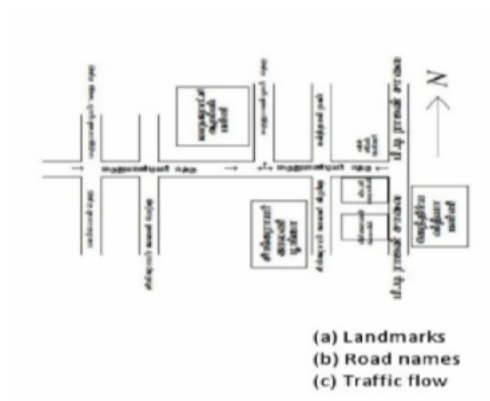

Key MAP View