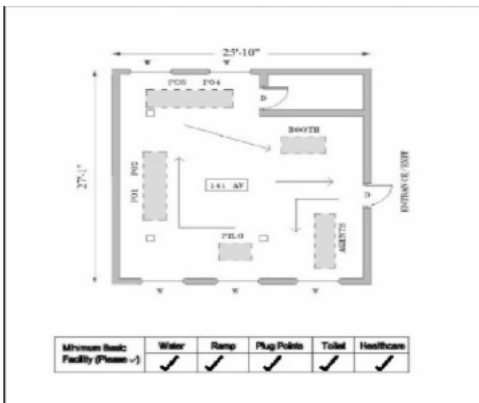

Google Map View

Polling Station Building Front View

Polling Station Front View

Cad View

Key MAP View

(a) Landmarks
(b) Road names
(c) Traffic flow

1 பெயர் : செல்வகுமார் தந்தை பெயர் : பாலகிருஷ்ணன் வீட்டு எண் : 1-C வயது : 54 பாலினம் : ஆண் Photo is available	RCX0472977	2 பெயர் : மகேஸ்வரி கணவர் பெயர் : செல்வகுமார் வீட்டு எண் : 1-C வயது : 49 பாலினம் : பெண் Photo is available	RCX0472985	3 பெயர் : துரைமுருகன் தந்தை பெயர் : ராக்கப்பன் வீட்டு எண் : 1E வயது : 66 பாலினம் : ஆண் Photo is available	RCX0686832
4 பெயர் : முத்து தந்தை பெயர் : சிவலிங்கம் வீட்டு எண் : 1E வயது : 58 பாலினம் : ஆண் Photo is available	GBT5286711	5 பெயர் : உமாமகேஸ்வரி கணவர் பெயர் : விஸ்வநாதன் வீட்டு எண் : 1e வயது : 46 பாலினம் : பெண் Photo is available	GBT3430436	6 பெயர் : கார்த்திகேயன் தந்தை பெயர் : லெட்சுமணன் வீட்டு எண் : 1E வயது : 46 பாலினம் : ஆண் Photo is available	RCX0850016
7 பெயர் : அறிவுழகன் தந்தை பெயர் : ராமராஜ் வீட்டு எண் : 1E வயது : 44 பாலினம் : ஆண் Photo is available	RCX0986836	8 பெயர் : மகாலெட்சுமி கணவர் பெயர் : கணேசன் வீட்டு எண் : 1E வயது : 41 பாலினம் : பெண் Photo is available	RCX1301183	9 பெயர் : ரவி தந்தை பெயர் : மணி வீட்டு எண் : 1E வயது : 40 பாலினம் : ஆண் Photo is available	RCX1221415
10 பெயர் : ஜாய்ஸ்மரியபாக்கியம் தந்தை பெயர் : ஆண்டனிசாமி வீட்டு எண் : 1E வயது : 39 பாலினம் : பெண் Photo is available	RCX0686873	11 பெயர் : சூபிகா தந்தை பெயர் : தணசேகரன் வீட்டு எண் : 1E வயது : 33 பாலினம் : பெண் Photo is available	RCX0850503	12 பெயர் : முத்துச்செல்வி கணவர் பெயர் : முத்துராமலிங்கம் வீட்டு எண் : 3 வயது : 47 பாலினம் : பெண் Photo is available	RCX0686998
13 பெயர் : கற்பகலெட்சுமி தந்தை பெயர் : பாலசுப்ரமணியம் வீட்டு எண் : 3 வயது : 39 பாலினம் : பெண் Photo is available	RCX1509694	14 பெயர் : பாலகிருஷ்ணன் தந்தை பெயர் : சின்னையாத்தேவர் வீட்டு எண் : 3-4 வயது : 50 பாலினம் : ஆண் Photo is available	RCX1051010	15 பெயர் : ராஜேஸ் தந்தை பெயர் : தங்கராஜ் வீட்டு எண் : 8 வயது : 39 பாலினம் : ஆண் Photo is available	RCX1301324
16 பெயர் : ஜெயபாண்டியன் தந்தை பெயர் : நவமணி வீட்டு எண் : 9 வயது : 55 பாலினம் : ஆண் Photo is available	RCX1509678	17 பெயர் : கௌரி கணவர் பெயர் : வெங்கடேசன் வீட்டு எண் : 10-1 வயது : 53 பாலினம் : பெண் Photo is available	GBT1231034	18 பெயர் : சையத்முகைதீன் தந்தை பெயர் : ஓலிமுகமது வீட்டு எண் : 18/2 வயது : 58 பாலினம் : ஆண் Photo is available	RCX0188409
19 பெயர் : ஜம்ருத்தபேகம் கணவர் பெயர் : சையத்முகைதீன் வீட்டு எண் : 18/2 வயது : 54 பாலினம் : பெண் Photo is available	RCX0188433	20 பெயர் : முகமது ரசூல் தந்தை பெயர் : சையது முகைதீன் வீட்டு எண் : 18/2 வயது : 31 பாலினம் : ஆண் Photo is available	RCX1221464	21 பெயர் : பெனாஷீர் பாணு கணவர் பெயர் : பஷீர் அகமத் வீட்டு எண் : 18/2 வயது : 29 பாலினம் : பெண் Photo is available	RCX1375385
22 பெயர் : மெகருன்நிஷா தந்தை பெயர் : சையத் மொகைதீன் வீட்டு எண் : 18/21 வயது : 35 பாலினம் : பெண் Photo is available	RCX0226704	S 23 பெயர் : பாலு தந்தை பெயர் : முத்து வீட்டு எண் : 19-2 வயது : 49 பாலினம் : ஆண் DELETED	GBT3429909	S 24 பெயர் : பஞ்சவர்ணம் கணவர் பெயர் : பாலு வீட்டு எண் : 19-2 வயது : 47 பாலினம் : பெண் DELETED	RCX1051044
25 பெயர் : ராமராஜ் தந்தை பெயர் : நாராயணசாமி வீட்டு எண் : 19-12 வயது : 53 பாலினம் : ஆண் Photo is available	RCX0986935	26 பெயர் : சித்ரா கணவர் பெயர் : ராமராஜ் வீட்டு எண் : 19-12 வயது : 44 பாலினம் : பெண் Photo is available	RCX0986943	27 பெயர் : சித்திரபுத்திரன் தந்தை பெயர் : மாரியப்பன் வீட்டு எண் : 20-5 வயது : 53 பாலினம் : ஆண் Photo is available	GBT5286463
28 பெயர் : சுகந்தபிரியா கணவர் பெயர் : சித்திரபுத்திரன் வீட்டு எண் : 20-5 வயது : 46 பாலினம் : பெண் Photo is available	GBT5286471	29 பெயர் : ரோஷினி தந்தை பெயர் : சித்திரபுத்திரன் வீட்டு எண் : 20/5 வயது : 23 பாலினம் : பெண் Photo is available	RCX2048239	30 பெயர் : முத்தையா தந்தை பெயர் : இசக்கிகோனார் வீட்டு எண் : 20-6 வயது : 57 பாலினம் : ஆண் Photo is available	GBT3434974