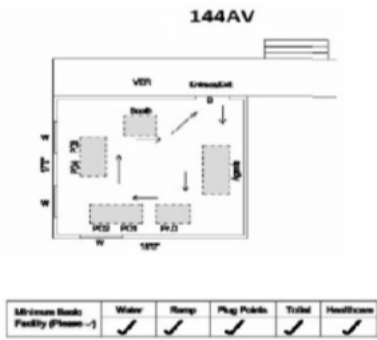

Google Map View

Polling Station Building Front View

Polling Station Front View

Cad View

Key MAP View

1 பெயர் : சிஸ்டர் செல்வி தந்தை பெயர்: இருதயதாஸ் வீட்டு எண் : 1 வயது : 59 பாலினம் : பெண்	RCX0113522 Photo is available	2 பெயர் : எலிசபெத் மேரி தந்தை பெயர்: சவரிமுத்து வீட்டு எண் : 1 வயது : 52 பாலினம் : பெண்	RCX0113548 Photo is available	3 பெயர் : மேரி மெண்டோன்ஸா ராணி தந்தை பெயர்: அந்தோனி வீட்டு எண் : 1 வயது : 49 பாலினம் : பெண்	RCX0113563 Photo is available
4 பெயர் : அருள்மேரி தந்தை பெயர்: சவரிமுத்து வீட்டு எண் : 1 வயது : 49 பாலினம் : பெண்	RCX0113530 Photo is available	5 பெயர் : ராமநாதன் தந்தை பெயர்: பாக்கியம் வீட்டு எண் : 1E வயது : 74 பாலினம் : ஆண்	RCX0475475 Photo is available	6 பெயர் : இக்பால் தந்தை பெயர்: அப்துல் மஜீத் வீட்டு எண் : 1E வயது : 71 பாலினம் : ஆண்	RCX0475368 Photo is available
7 பெயர் : சுலேகாபீவி கணவர் பெயர்: இக்பால் வீட்டு எண் : 1E வயது : 68 பாலினம் : பெண்	RCX0475160 Photo is available	8 பெயர் : ஜெஸிந்தா புஷ்பம் தந்தை பெயர்: அருளப்பன் வீட்டு எண் : 1E வயது : 67 பாலினம் : பெண்	RCX1222801 Photo is available	9 பெயர் : அனுஜோதி கணவர் பெயர்: ராமநாதன் வீட்டு எண் : 1E வயது : 66 பாலினம் : பெண்	RCX0475913 Photo is available
10 பெயர் : மகலெட்சுமி கணவர் பெயர்: முருகேசன் வீட்டு எண் : 1E வயது : 59 பாலினம் : பெண்	RCX0475921 Photo is available	11 பெயர் : துவாரகநாத் தந்தை பெயர்: குப்புச்சாமி வீட்டு எண் : 1E வயது : 54 பாலினம் : ஆண்	RCX0851519 Photo is available	12 பெயர் : ஸ்ரீதேவி லெட்சுமி கணவர் பெயர்: துவாரகநாத் வீட்டு எண் : 1E வயது : 53 பாலினம் : பெண்	RCX0851535 Photo is available
13 பெயர் : முருகேசன் தந்தை பெயர்: பாண்டி வீட்டு எண் : 1E வயது : 53 பாலினம் : ஆண்	RCX0475566 Photo is available	14 பெயர் : காந்திமதி கணவர் பெயர்: தீனதாயானன் வீட்டு எண் : 1E வயது : 51 பாலினம் : பெண்	RCX0475749 Photo is available	15 பெயர் : லில்லிமேரி தந்தை பெயர்: குழந்தைசாமி வீட்டு எண் : 1E வயது : 49 பாலினம் : பெண்	RCX1222827 Photo is available
16 பெயர் : ஆரோக்கியசெல்வி தாயின் பெயர்: பாத்திமா வீட்டு எண் : 1E வயது : 45 பாலினம் : பெண்	RCX1222819 Photo is available	17 பெயர் : அனீபா தந்தை பெயர்: சக்கரை நைனா முகமது வீட்டு எண் : 1E வயது : 45 பாலினம் : ஆண்	RCX1302280 Photo is available	18 பெயர் : வெங்கடாஜலபதி தந்தை பெயர்: ராமநாதன் வீட்டு எண் : 1E வயது : 44 பாலினம் : ஆண்	RCX0475756 Photo is available
19 பெயர் : சுசீலாமேரி தந்தை பெயர்: அந்தோணிசாமி வீட்டு எண் : 1E வயது : 44 பாலினம் : பெண்	RCX1222843 Photo is available	20 பெயர் : நவிதா கணவர் பெயர்: ராஜேந்திரன் வீட்டு எண் : 1E வயது : 44 பாலினம் : பெண்	RCX1106640 Photo is available	21 பெயர் : ரகுமத்ல்லா தந்தை பெயர்: இக்பால் வீட்டு எண் : 1E வயது : 38 பாலினம் : ஆண்	RCX0475459 Photo is available
22 பெயர் : தர்மேஸ்வரி தந்தை பெயர்: தமிழ்செல்வன் வீட்டு எண் : 1E வயது : 37 பாலினம் : பெண்	RCX1146141 Photo is available	23 பெயர் : மகேஸ்வரன் தந்தை பெயர்: முருகேசன் வீட்டு எண் : 1E வயது : 36 பாலினம் : ஆண்	RCX0475293 Photo is available	24 பெயர் : மீரா கணவர் பெயர்: அனீபா வீட்டு எண் : 1E வயது : 36 பாலினம் : பெண்	RCX1302009 Photo is available
25 பெயர் : பாலகணேசன் தந்தை பெயர்: சத்தியமூர்த்தி வீட்டு எண் : 1E வயது : 36 பாலினம் : ஆண்	RCX0475616 Photo is available	26 பெயர் : ரம்யா தந்தை பெயர்: சந்திரசேகரன் வீட்டு எண் : 1E வயது : 35 பாலினம் : பெண்	RCX0475798 Photo is available	27 பெயர் : முத்துலெட்சுமி கணவர் பெயர்: முத்தழகு வீட்டு எண் : 1E வயது : 35 பாலினம் : பெண்	RCX0793240 Photo is available
28 பெயர் : சிவசங்கர் தந்தை பெயர்: ரவிசந்தரன் வீட்டு எண் : 2/12 வயது : 23 பாலினம் : ஆண்	RCX2149797 Photo is available	29 பெயர் : அருந்ததி கணவர் பெயர்: சதிஷ்குமார் வீட்டு எண் : 2-16 வயது : 45 பாலினம் : பெண்	RCX1302256 Photo is available	30 பெயர் : மாரி செல்வம் கணவர் பெயர்: செல்வம் வீட்டு எண் : 02/25 வயது : 48 பாலினம் : பெண்	RCX1964972 Photo is available