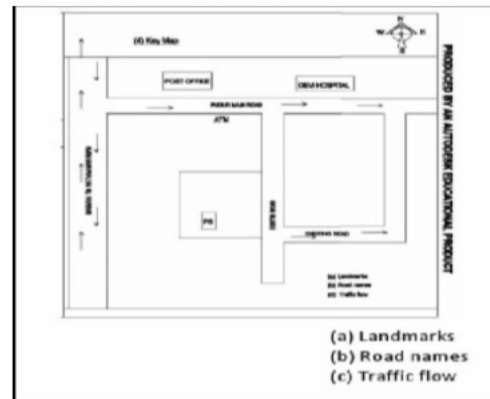

Google Map View

Polling Station Building Front View

Polling Station Front View

Cad View

Key MAP View

1 பெயர் : சிஸ்டர் செல்வி தந்தை பெயர்: இருதயதாஸ் வீட்டு எண் : 1 வயது : 59 பாலினம் : பெண்	RCX0113522 Photo is available	2 பெயர் : எலிசபெத் மேரி தந்தை பெயர்: சவரிமுத்து வீட்டு எண் : 1 வயது : 52 பாலினம் : பெண்	RCX0113548 Photo is available	3 பெயர் : மேரி மெண்டோன்ஸா ராணி தந்தை பெயர்: அந்தோனி வீட்டு எண் : 1 வயது : 49 பாலினம் : பெண்	RCX0113563 Photo is available
4 பெயர் : அருள்மேரி தந்தை பெயர்: சவரிமுத்து வீட்டு எண் : 1 வயது : 49 பாலினம் : பெண்	RCX0113530 Photo is available	5 பெயர் : ராமநாதன் தந்தை பெயர்: பாக்கியம் வீட்டு எண் : 1E வயது : 74 பாலினம் : ஆண்	RCX0475475 Photo is available	6 பெயர் : இக்பால் தந்தை பெயர்: அப்துல் மஜீத் வீட்டு எண் : 1E வயது : 71 பாலினம் : ஆண்	RCX0475368 Photo is available
7 பெயர் : சுலேகாபீவி கணவர் பெயர்: இக்பால் வீட்டு எண் : 1E வயது : 68 பாலினம் : பெண்	RCX0475160 Photo is available	8 பெயர் : ஜெஸிந்தா புஷ்பம் தந்தை பெயர்: அருளப்பன் வீட்டு எண் : 1E வயது : 67 பாலினம் : பெண்	RCX1222801 Photo is available	9 பெயர் : அனுஜோதி கணவர் பெயர்: ராமநாதன் வீட்டு எண் : 1E வயது : 66 பாலினம் : பெண்	RCX0475913 Photo is available
10 பெயர் : மகலெட்சுமி கணவர் பெயர்: முருகேசன் வீட்டு எண் : 1E வயது : 59 பாலினம் : பெண்	RCX0475921 Photo is available	11 பெயர் : துவாரகநாத் தந்தை பெயர்: குப்புச்சாமி வீட்டு எண் : 1E வயது : 54 பாலினம் : ஆண்	RCX0851519 Photo is available	12 பெயர் : ஸ்ரீதேவி லெட்சுமி கணவர் பெயர்: துவாரகநாத் வீட்டு எண் : 1E வயது : 53 பாலினம் : பெண்	RCX0851535 Photo is available
13 பெயர் : முருகேசன் தந்தை பெயர்: பாண்டி வீட்டு எண் : 1E வயது : 53 பாலினம் : ஆண்	RCX0475566 Photo is available	14 பெயர் : காந்திமதி கணவர் பெயர்: தீனதாயானன் வீட்டு எண் : 1E வயது : 51 பாலினம் : பெண்	RCX0475749 Photo is available	15 பெயர் : லில்லிமேரி தந்தை பெயர்: குழந்தைசாமி வீட்டு எண் : 1E வயது : 49 பாலினம் : பெண்	RCX1222827 Photo is available
16 பெயர் : ஆரோக்கியசெல்வி தாயின் பெயர்: பாத்திமா வீட்டு எண் : 1E வயது : 45 பாலினம் : பெண்	RCX1222819 Photo is available	17 பெயர் : அனீபா தந்தை பெயர்: சக்கரை நைனா முகமது வீட்டு எண் : 1E வயது : 45 பாலினம் : ஆண்	RCX1302280 Photo is available	18 பெயர் : வெங்கடாஜலபதி தந்தை பெயர்: ராமநாதன் வீட்டு எண் : 1E வயது : 44 பாலினம் : ஆண்	RCX0475756 Photo is available
19 பெயர் : சுசீலாமேரி தந்தை பெயர்: அந்தோணிசாமி வீட்டு எண் : 1E வயது : 44 பாலினம் : பெண்	RCX1222843 Photo is available	20 பெயர் : நவிதா கணவர் பெயர்: ராஜேந்திரன் வீட்டு எண் : 1E வயது : 44 பாலினம் : பெண்	RCX1106640 Photo is available	21 பெயர் : ரகுமத்ல்லா தந்தை பெயர்: இக்பால் வீட்டு எண் : 1E வயது : 38 பாலினம் : ஆண்	RCX0475459 Photo is available
22 பெயர் : தர்மேஸ்வரி தந்தை பெயர்: தமிழ்செல்வன் வீட்டு எண் : 1E வயது : 37 பாலினம் : பெண்	RCX1146141 Photo is available	23 பெயர் : மகேஸ்வரன் தந்தை பெயர்: முருகேசன் வீட்டு எண் : 1E வயது : 36 பாலினம் : ஆண்	RCX0475293 Photo is available	24 பெயர் : மீரா கணவர் பெயர்: அனீபா வீட்டு எண் : 1E வயது : 36 பாலினம் : பெண்	RCX1302009 Photo is available
25 பெயர் : பாலகணேசன் தந்தை பெயர்: சத்தியமூர்த்தி வீட்டு எண் : 1E வயது : 36 பாலினம் : ஆண்	RCX0475616 Photo is available	26 பெயர் : ரம்யா தந்தை பெயர்: சந்திரசேகரன் வீட்டு எண் : 1E வயது : 35 பாலினம் : பெண்	RCX0475798 Photo is available	27 பெயர் : முத்துலெட்சுமி கணவர் பெயர்: முத்தழகு வீட்டு எண் : 1E வயது : 35 பாலினம் : பெண்	RCX0793240 Photo is available
28 பெயர் : சிவசங்கர் தந்தை பெயர்: ரவிசந்தரன் வீட்டு எண் : 2/12 வயது : 23 பாலினம் : ஆண்	RCX2149797 Photo is available	29 பெயர் : அருந்ததி கணவர் பெயர்: சதிஷ்குமார் வீட்டு எண் : 2-16 வயது : 45 பாலினம் : பெண்	RCX1302256 Photo is available	30 பெயர் : மாரி செல்வம் கணவர் பெயர்: செல்வம் வீட்டு எண் : 02/25 வயது : 48 பாலினம் : பெண்	RCX1964972 Photo is available