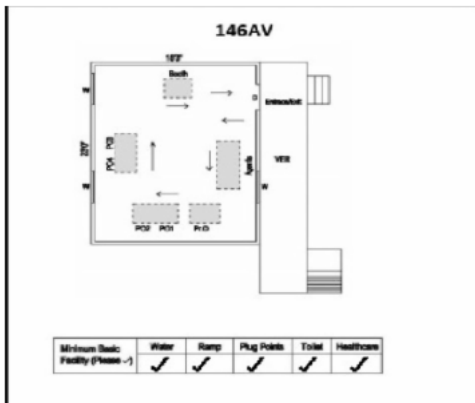

வாக்காளர் பதிவு அலுவலரின்
கையொப்பம்

Nazri Naksha

Google Map View

Polling Station Building Front View

Polling Station Front View

Cad View

Key MAP View

| | | | | | |
|---|------------|--|------------|--|------------|
| 1 பெயர் : ஜோதி மணி தந்தை பெயர்: அறிவுழகன் வீட்டு எண் : 1 வயது : 29 பாலினம் : பெண் Photo is available | RCX1460930 | 2 பெயர் : பொன்னையா தந்தை பெயர்: சுப்பையா வீட்டு எண் : 1E வயது : 69 பாலினம் : ஆண் Photo is available | GBT3326642 | 3 பெயர் : ப சந்திரசேகர் தந்தை பெயர்: பழனியாண்டி வீட்டு எண் : 1E வயது : 63 பாலினம் : ஆண் Photo is available | GBT5288345 |
| 4 பெயர் : சக்திவேல் தந்தை பெயர்: கருப்பையாசேர்வை வீட்டு எண் : 1E வயது : 57 பாலினம் : ஆண் Photo is available | GBT5288337 | 5 பெயர் : ஸ்டீபன் தந்தை பெயர்: ஜோசப் வீட்டு எண் : 1E வயது : 53 பாலினம் : ஆண் Photo is available | GBT5288329 | 6 பெயர் : ஜேசுராஜ் இதரர் பெயர்: கில்பா வீட்டு எண் : 1E வயது : 43 பாலினம் : ஆண் Photo is available | RCX0478123 |
| 7 பெயர் : சசிலா இதரர் பெயர்: ஜெயலட்சுமி வீட்டு எண் : 1E வயது : 37 பாலினம் : பெண் Photo is available | RCX0478412 | 8 பெயர் : சந்திப்பிரதாப் தந்தை பெயர்: மரியஅருள் வீட்டு எண் : 1E வயது : 36 பாலினம் : ஆண் Photo is available | RCX0478339 | 9 பெயர் : மாணிக்கம் தந்தை பெயர்: வெள்ளச்சாமி வீட்டு எண் : 1-E வயது : 78 பாலினம் : ஆண் Photo is available | GBT4999926 |
| 10 பெயர் : சரசு கணவர் பெயர்: சந்திரன் வீட்டு எண் : 1-E வயது : 65 பாலினம் : பெண் Photo is available | GBT5000062 | 11 பெயர் : செல்வக்குமார் தந்தை பெயர்: சந்திரன் வீட்டு எண் : 1-E வயது : 42 பாலினம் : ஆண் Photo is available | GBT4999967 | 12 பெயர் : கனகபால் தந்தை பெயர்: கலைச்செல்வம் வீட்டு எண் : 1-E வயது : 41 பாலினம் : ஆண் Photo is available | GBT4999942 |
| 13 பெயர் : வீரபாண்டி தந்தை பெயர்: பொன்மணி வீட்டு எண் : 2 வயது : 53 பாலினம் : ஆண் Photo is available | RCX1107200 | 14 பெயர் : லதா கணவர் பெயர்: வீரபாண்டி வீட்டு எண் : 2 வயது : 48 பாலினம் : பெண் Photo is available | RCX1107531 | 15 பெயர் : கருணாகரன் தந்தை பெயர்: பஞ்சாசரம் வீட்டு எண் : 3 வயது : 58 பாலினம் : ஆண் Photo is available | RCX1811421 |
| 16 பெயர் : செந்தில் தந்தை பெயர்: பாலசுப்ரமணியன் வீட்டு எண் : 3/55 வயது : 55 பாலினம் : ஆண் Photo is available | RCX0232975 | 17 பெயர் : மேரி கணவர் பெயர்: உபகாரம் வீட்டு எண் : 4 வயது : 82 பாலினம் : பெண் Photo is available | GBT3324530 | 18 பெயர் : அமலிகிரேசியா கணவர் பெயர்: மரியஅருள் வீட்டு எண் : 4 வயது : 53 பாலினம் : பெண் Photo is available | RCX0478313 |
| 19 பெயர் : அருள்ஜோதி கணவர் பெயர்: சகாயராஜ் வீட்டு எண் : 4 வயது : 45 பாலினம் : பெண் Photo is available | GBT3324548 | 20 பெயர் : அசோக் தந்தை பெயர்: பாலகிருஷ்ணன் வீட்டு எண் : 4 வயது : 41 பாலினம் : ஆண் Photo is available | RCX2138204 | 21 பெயர் : ஜெரோமி தந்தை பெயர்: வின்சென்ட் வீட்டு எண் : 4 வயது : 36 பாலினம் : பெண் Photo is available | RCX0114975 |
| 22 பெயர் : சார்லின்சார்லஸ் தந்தை பெயர்: மரியஅருள் வீட்டு எண் : 4 வயது : 36 பாலினம் : ஆண் Photo is available | RCX0478321 | S2 23 பெயர் : கேத்ரின் சோபியா தந்தை பெயர்: மரியஅருள் வீட்டு எண் : 4 வயது : 33 பாலினம் : பெண் Photo is available | RCX1223916 | 24 பெயர் : அந்தோனி ரபேல் ராஜ் தந்தை பெயர்: வின்சென்ட் வீட்டு எண் : 4 வயது : 32 பாலினம் : ஆண் Photo is available | RCX0990002 |
| 25 பெயர் : ஜெரால்ட் தந்தை பெயர்: வின்சென்ட் வீட்டு எண் : 4 வயது : 28 பாலினம் : ஆண் Photo is available | RCX2070357 | 26 பெயர் : லூர்து அந்தோணி தந்தை பெயர்: சகாயராஜா வீட்டு எண் : 4 வயது : 25 பாலினம் : ஆண் Photo is available | RCX1589282 | 27 பெயர் : கிலேடிஸ் ராணி தந்தை பெயர்: சகாயா ராஜா வீட்டு எண் : 4 வயது : 23 பாலினம் : பெண் Photo is available | RCX2070860 |
| 28 பெயர் : அந்தோணி தந்தை பெயர்: ஜோசப் வீட்டு எண் : 5 வயது : 55 பாலினம் : ஆண் Photo is available | GBT4892253 | 29 பெயர் : லில்லி கணவர் பெயர்: அந்தோணி வீட்டு எண் : 5 வயது : 52 பாலினம் : பெண் Photo is available | GBT4892261 | 30 பெயர் : தங்கம்மா எந்ரீம்லா கணவர் பெயர்: ஸ்டீபன் வீட்டு எண் : 5 வயது : 52 பாலினம் : பெண் Photo is available | RCX1811439 |