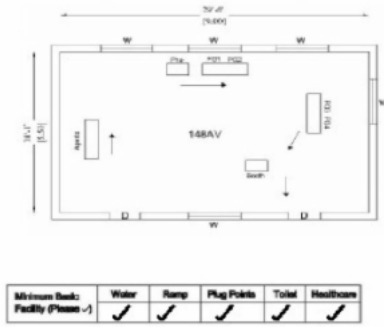

Google Map View

Polling Station Building Front View

Polling Station Front View

Cad View

Key MAP View

<p>S2 1</p> <p>பெயர் : ரமேஷ் கு தந்தை பெயர்: குமரவேல் பி வீட்டு எண் : 1/233 சி வயது : 47 பாலினம் : ஆண்</p> <p>RCX2292282</p> <p>Photo is available</p>	<p>2</p> <p>பெயர் : மேதகு பீட்டர் பெர்ணான்டோ தந்தை பெயர்: சிந்தாதிரை வீட்டு எண் : 1E வயது : 86 பாலினம் : ஆண்</p> <p>GBT5288535</p> <p>Photo is available</p>	<p>3</p> <p>பெயர் : சீதாலெட்சுமி கணவர் பெயர்: சுப்பிரமணி வீட்டு எண் : 1E வயது : 72 பாலினம் : பெண்</p> <p>GBT5288683</p> <p>Photo is available</p>
<p>4</p> <p>பெயர் : வீரணன் தந்தை பெயர்: சொக்கத்தேவர் வீட்டு எண் : 1E வயது : 69 பாலினம் : ஆண்</p> <p>GBT5288584</p> <p>Photo is available</p>	<p>5</p> <p>பெயர் : பெண்டிக்ட் அம்புரோஸ்ராஸ் தந்தை பெயர்: அருளப்பன் வீட்டு எண் : 1E வயது : 68 பாலினம் : ஆண்</p> <p>GBT5288519</p> <p>Photo is available</p>	<p>6</p> <p>பெயர் : சரோஜா கணவர் பெயர்: வீரணன் வீட்டு எண் : 1E வயது : 60 பாலினம் : பெண்</p> <p>GBT5288642</p> <p>Photo is available</p>
<p>7</p> <p>பெயர் : பாண்டி தந்தை பெயர்: வேணுகோபால் வீட்டு எண் : 1E வயது : 60 பாலினம் : ஆண்</p> <p>GBT5288576</p> <p>Photo is available</p>	<p>8</p> <p>பெயர் : ஆரோக்கியம் தந்தை பெயர்: யாகப்பன் வீட்டு எண் : 1e வயது : 60 பாலினம் : ஆண்</p> <p>RCX1225036</p> <p>Photo is available</p>	<p>9</p> <p>பெயர் : உஷா மாலா கணவர் பெயர்: பாலாஜி வீட்டு எண் : 1E வயது : 57 பாலினம் : பெண்</p> <p>GBT5288550</p> <p>Photo is available</p>
<p>10</p> <p>பெயர் : மரிய லூயிஸ் தந்தை பெயர்: ஆரோக்கியம் வீட்டு எண் : 1e வயது : 56 பாலினம் : ஆண்</p> <p>RCX1225291</p> <p>Photo is available</p>	<p>11</p> <p>பெயர் : புஷ்பவள்ளி கணவர் பெயர்: உமாபதி வீட்டு எண் : 1E வயது : 51 பாலினம் : பெண்</p> <p>GBT5288675</p> <p>Photo is available</p>	<p>12</p> <p>பெயர் : மெகராஜ் பாணு கணவர் பெயர்: ஹயாத்அலிகான் வீட்டு எண் : 1E வயது : 50 பாலினம் : பெண்</p> <p>RCX0481051</p> <p>Photo is available</p>
<p>13</p> <p>பெயர் : கண்ணாயிரம் தந்தை பெயர்: சிதம்பரம் வீட்டு எண் : 1E வயது : 50 பாலினம் : ஆண்</p> <p>GBT5288618</p> <p>Photo is available</p>	<p>14</p> <p>பெயர் : வெங்கடேஸ்வரன் தந்தை பெயர்: சிங்காரம்பிள்ளை வீட்டு எண் : 1E வயது : 50 பாலினம் : ஆண்</p> <p>RCX1224914</p> <p>Photo is available</p>	<p>15</p> <p>பெயர் : பால் பிரிட்டோ தந்தை பெயர்: சூசை மாணிக்கம் வீட்டு எண் : 1E வயது : 48 பாலினம் : ஆண்</p> <p>RCX0692111</p> <p>Photo is available</p>
<p>16</p> <p>பெயர் : ஜான் செல்வ மனோகர் தந்தை பெயர்: முத்துவிஜயன் வீட்டு எண் : 1E வயது : 48 பாலினம் : ஆண்</p> <p>GBT5288501</p> <p>Photo is available</p>	<p>17</p> <p>பெயர் : சந்திரகலா கணவர் பெயர்: கண்ணாயிரம் வீட்டு எண் : 1E வயது : 46 பாலினம் : பெண்</p> <p>GBT5288691</p> <p>Photo is available</p>	<p>18</p> <p>பெயர் : அலெக்ஸ் குான் ராஜ் தந்தை பெயர்: அந்தோனி சாமி வீட்டு எண் : 1E வயது : 46 பாலினம் : ஆண்</p> <p>RCX0852723</p> <p>Photo is available</p>
<p>19</p> <p>பெயர் : சிவசக்திவேல் தந்தை பெயர்: சொக்கர் வீட்டு எண் : 1E வயது : 44 பாலினம் : ஆண்</p> <p>GBT3383858</p> <p>Photo is available</p>	<p>20</p> <p>பெயர் : சீதாலெட்சுமி கணவர் பெயர்: சிவசக்திவேல் வீட்டு எண் : 1E வயது : 44 பாலினம் : பெண்</p> <p>GBT3383866</p> <p>Photo is available</p>	<p>21</p> <p>பெயர் : லக்ஷ்ண தந்தை பெயர்: ராம்தாஸ் வீட்டு எண் : 1E வயது : 44 பாலினம் : ஆண்</p> <p>RCX0481911</p> <p>Photo is available</p>
<p>22</p> <p>பெயர் : லெட்சுமி கணவர் பெயர்: சங்கர் வீட்டு எண் : 1E வயது : 43 பாலினம் : பெண்</p> <p>GBT5288592</p> <p>Photo is available</p>	<p>23</p> <p>பெயர் : குமார் தந்தை பெயர்: அய்யாவு வீட்டு எண் : 1E வயது : 43 பாலினம் : ஆண்</p> <p>RCX0481291</p> <p>Photo is available</p>	<p>24</p> <p>பெயர் : வைகைமணி தந்தை பெயர்: வீரணன் வீட்டு எண் : 1E வயது : 43 பாலினம் : பெண்</p> <p>GBT5288626</p> <p>Photo is available</p>
<p>25</p> <p>பெயர் : சமதி கணவர் பெயர்: வெங்கடேசன் வீட்டு எண் : 1E வயது : 43 பாலினம் : பெண்</p> <p>GBT5288634</p> <p>Photo is available</p>	<p>26</p> <p>பெயர் : முருகபாண்டி தந்தை பெயர்: வீரணன் வீட்டு எண் : 1E வயது : 42 பாலினம் : ஆண்</p> <p>GBT5288659</p> <p>Photo is available</p>	<p>27</p> <p>பெயர் : குரஜ் தந்தை பெயர்: பாலாஜி வீட்டு எண் : 1E வயது : 32 பாலினம் : ஆண்</p> <p>RCX1107994</p> <p>Photo is available</p>
<p>28</p> <p>பெயர் : சுகன்யா தந்தை பெயர்: மலை சாமி வீட்டு எண் : 1ஐ வயது : 31 பாலினம் : பெண்</p> <p>RCX2074060</p> <p>Photo is available</p>	<p>29</p> <p>பெயர் : பாத்திமா பீவி தந்தை பெயர்: ஹயாத் அலிகான் வீட்டு எண் : 1E வயது : 29 பாலினம் : பெண்</p> <p>RCX1413905</p> <p>Photo is available</p>	<p>30</p> <p>பெயர் : ஜோசப் செல்வராஜ் தந்தை பெயர்: சக்கரியாஸ் வீட்டு எண் : 1-E வயது : 77 பாலினம் : ஆண்</p> <p>RCX0481184</p> <p>Photo is available</p>