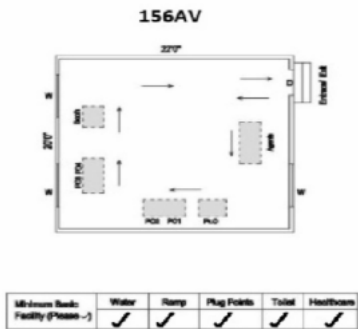

Google Map View

Polling Station Building Front View

Polling Station Front View

Cad View

Key MAP View

(a) Landmarks
(b) Road names
(c) Traffic flow

1 பெயர் : சீனிவாசகுமார் தந்தை பெயர்: ராஜகோபால் வீட்டு எண் : 1 வயது : 50 பாலினம் : ஆண் Photo is available	GBT4650560	2 பெயர் : ரத்னா கணவர் பெயர்: சீனிவாசகுமார் வீட்டு எண் : 1 வயது : 48 பாலினம் : பெண் Photo is available	GBT3380078	3 பெயர் : அணிசூத்குமார் ஸ் தந்தை பெயர்: பூநிவாசாகுமார் வீட்டு எண் : 1 வயது : 22 பாலினம் : ஆண் Photo is available	RCX2238681
4 பெயர் : கதிரேசன் தந்தை பெயர்: நாகலிங்கம் வீட்டு எண் : 1/1 வயது : 74 பாலினம் : ஆண் Photo is available	SBW1029230	5 பெயர் : சாத்தையா தந்தை பெயர்: கணேசன் வீட்டு எண் : 1-5 வயது : 44 பாலினம் : ஆண் Photo is available	DXY2293694	6 பெயர் : ரம்பா கணவர் பெயர்: சாத்தையா வீட்டு எண் : 1-5 வயது : 40 பாலினம் : பெண் Photo is available	RCX1228535
7 பெயர் : ஏலிசபெத்ராணி கணவர் பெயர்: மோசஸ்குட்டி வீட்டு எண் : 2 வயது : 66 பாலினம் : பெண் Photo is available	RCX2006211	8 பெயர் : ஆல்ஃபீந பரல் குஇஉத தந்தை பெயர்: பிரின்ஸ் அருள் குமார் வீட்டு எண் : 2 வயது : 25 பாலினம் : பெண் Photo is available	RCX2006062	9 பெயர் : சந்தோஷ் குமார் தந்தை பெயர்: நாகராஜன் வீட்டு எண் : 2-பி,லக்ஷ்மி நிவேத பிரிய அபார வயது : 40 பாலினம் : ஆண் Photo is available	XUY1231034
10 பெயர் : நிரஞ்சன் தந்தை பெயர்: கோபிநாத் வீட்டு எண் : 3 வயது : 34 பாலினம் : ஆண் Photo is available	RCX2298263	11 பெயர் : பூர்ணிமா கணவர் பெயர்: நிரஞ்சன் வீட்டு எண் : 3 வயது : 29 பாலினம் : பெண் Photo is available	RCX2298305	12 பெயர் : ஜஸ்வீந்த தாயின் பெயர்: ஜேபதாராய ஷமா நேதஊஸல வீட்டு எண் : 4 வயது : 22 பாலினம் : பெண் Photo is available	RCX2143121
13 பெயர் : கோபிநாத் தாயின் பெயர்: ராமச்சந்திரன் வீட்டு எண் : 7 வயது : 64 பாலினம் : ஆண் Photo is available	RCX1833573	14 பெயர் : கிசோர் இதரர் பெயர்: பாலசுந்தரி வீட்டு எண் : 7 வயது : 42 பாலினம் : ஆண் Photo is available	GBT3387735	15 பெயர் : பவளமணி கணவர் பெயர்: கிஷோர் குமார் வீட்டு எண் : 7 வயது : 36 பாலினம் : பெண் Photo is available	RCX1462514
16 பெயர் : சீதாபதி தந்தை பெயர்: வேலுச்சாமி வீட்டு எண் : 8 வயது : 57 பாலினம் : ஆண் Photo is available	GBT4709127	17 பெயர் : சீதாமதி கணவர் பெயர்: சீதாபதி வீட்டு எண் : 8 வயது : 51 பாலினம் : பெண் Photo is available	GBT4709135	18 பெயர் : பெரியசாமி தந்தை பெயர்: வேலுச்சாமி வீட்டு எண் : 10 வயது : 68 பாலினம் : ஆண் Photo is available	RCX0855270
19 பெயர் : ஹரிஹரசுதன் தந்தை பெயர்: வீரமுத்து வீட்டு எண் : 11 வயது : 39 பாலினம் : ஆண் Photo is available	RCX1657725	20 பெயர் : கண்ணப்பன் தந்தை பெயர்: சீனிவாசகம் வீட்டு எண் : 13 வயது : 76 பாலினம் : ஆண் Photo is available	RCX1833607	21 பெயர் : சீனிவாசன் தந்தை பெயர்: கண்ணப்பன் வீட்டு எண் : 13 வயது : 52 பாலினம் : ஆண் Photo is available	RCX1833615
22 பெயர் : காஞ்சனா கணவர் பெயர்: மஞ்சநாதன் வீட்டு எண் : 18 வயது : 48 பாலினம் : பெண் Photo is available	RCX2006138	23 பெயர் : மஞ்சநாதன் மாணிக்கம் தந்தை பெயர்: மாணிக்கம் வீட்டு எண் : 18 வயது : 48 பாலினம் : ஆண் Photo is available	RCX2006237	24 பெயர் : திவ்யா தந்தை பெயர்: பால்கரன் வீட்டு எண் : 18 வயது : 34 பாலினம் : பெண் Photo is available	RCX0855155
25 பெயர் : ஈஷ்வர் குமார் தந்தை பெயர்: மஞ்சநாதன் வீட்டு எண் : 18 வயது : 24 பாலினம் : ஆண் Photo is available	RCX2006252	26 பெயர் : ஜமுனாராணி கணவர் பெயர்: பால்கரன் வீட்டு எண் : 18-1 வயது : 60 பாலினம் : பெண் Photo is available	RCX1833623	27 பெயர் : ரிதம்பரா தந்தை பெயர்: பாலாஜி திருவடி வீட்டு எண் : 19 வயது : 20 பாலினம் : பெண் Photo is available	RCX2261048
28 பெயர் : மஞ்சனா கணவர் பெயர்: கோபி வீட்டு எண் : 20-1 வயது : 59 பாலினம் : பெண் Photo is available	GBT4650586	29 பெயர் : செந்தில்முருகன் தந்தை பெயர்: ரொங்கராஜன் வீட்டு எண் : 20-3 வயது : 57 பாலினம் : ஆண் Photo is available	GBT3380524	30 பெயர் : லோகேஷ்பாபு தந்தை பெயர்: கோபி வீட்டு எண் : 20-22 வயது : 36 பாலினம் : ஆண் Photo is available	RCX0489757