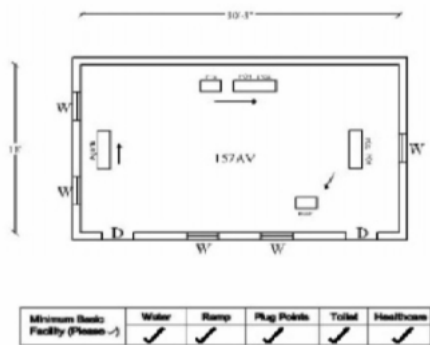

Google Map View

Polling Station Building Front View

Polling Station Front View

Cad View

Key MAP View

- (a) Landmarks
- (b) Road names
- (c) Traffic flow

1 பெயர் : துரைச்சாமி தந்தை பெயர்: முத்துசாமி வீட்டு எண் : 1 வயது : 68 பாலினம் : ஆண்	RCX1462597 Photo is available	2 பெயர் : வீராமாள் கணவர் பெயர்: துரைச்சாமி வீட்டு எண் : 1 வயது : 66 பாலினம் : பெண்	RCX1462571 Photo is available	3 பெயர் : ராஜேந்திரன் தந்தை பெயர்: ஆறுமுகம் வீட்டு எண் : 1 வயது : 66 பாலினம் : ஆண்	RCX0997106 Photo is available
4 பெயர் : அமுலு கணவர் பெயர்: தங்கவேல் வீட்டு எண் : 1 வயது : 55 பாலினம் : பெண்	RCX1229194 Photo is available	5 பெயர் : ஷாஜ்ஜிஸாபேகம் கணவர் பெயர்: அக்பர்பாட்ஷா வீட்டு எண் : 1 வயது : 52 பாலினம் : பெண்	RCX1359348 Photo is available	6 பெயர் : ரபீக் ராஜா தந்தை பெயர்: மதார் ஷா வீட்டு எண் : 1 வயது : 45 பாலினம் : ஆண்	RCX0996918 Photo is available
7 பெயர் : ஹாஜீரா பாணு தந்தை பெயர்: பாசில் முகமது வீட்டு எண் : 1 வயது : 42 பாலினம் : பெண்	RCX1985498 Photo is available	8 பெயர் : அழகர்சாமி தந்தை பெயர்: துரைசாமி வீட்டு எண் : 1 வயது : 40 பாலினம் : ஆண்	RCX1462563 Photo is available	9 பெயர் : மீர் உஸ்மான் மீ தந்தை பெயர்: மீர் ஹீசைன் வீட்டு எண் : 1 வயது : 30 பாலினம் : ஆண்	RCX1359504 Photo is available
10 பெயர் : பால்பாண்டி தந்தை பெயர்: முருகன் வீட்டு எண் : 1/2 வயது : 19 பாலினம் : ஆண்	RCX2345189 Photo is available	11 பெயர் : மும்தாஜ் இதரர் பெயர்: சுல்தான் வீட்டு எண் : 1E வயது : 81 பாலினம் : பெண்	RCX0490276 Photo is available	12 பெயர் : அலாவுதீன் தந்தை பெயர்: சம்சுராவுத்தர் வீட்டு எண் : 1E வயது : 70 பாலினம் : ஆண்	RCX0490227 Photo is available
13 பெயர் : காதர் உசேன் தந்தை பெயர்: அப்துல் சுபஹான் வீட்டு எண் : 1E வயது : 66 பாலினம் : ஆண்	RCX0698175 Photo is available	14 பெயர் : அம்சத் பேகம் கணவர் பெயர்: முகமது வீட்டு எண் : 1e வயது : 63 பாலினம் : பெண்	RCX1229046 Photo is available	15 பெயர் : சாகுலஹமிது தந்தை பெயர்: சுல்தான் வீட்டு எண் : 1E வயது : 59 பாலினம் : ஆண்	RCX0490102 Photo is available
16 பெயர் : சமீம் பாணு கணவர் பெயர்: காதர் உசேன் வீட்டு எண் : 1E வயது : 58 பாலினம் : பெண்	RCX0698167 Photo is available	17 பெயர் : ரமிசா பாணு கணவர் பெயர்: சுல்தான் மைதீன் வீட்டு எண் : 1E வயது : 56 பாலினம் : பெண்	RCX0698233 Photo is available	18 பெயர் : ஜாபர்நிஷா கணவர் பெயர்: ஆதம் வீட்டு எண் : 1E வயது : 55 பாலினம் : பெண்	RCX0490086 Photo is available
19 பெயர் : ஆதம் பீர் முகம்மது தந்தை பெயர்: சுல்தான் வீட்டு எண் : 1E வயது : 54 பாலினம் : ஆண்	RCX1305127 Photo is available	20 பெயர் : மியம்மாள் கணவர் பெயர்: அப்துல்காதர் வீட்டு எண் : 1E வயது : 50 பாலினம் : பெண்	RCX0490060 Photo is available	21 பெயர் : சாகுலஹமிது தந்தை பெயர்: சுல்தான்ரவுத்தர் வீட்டு எண் : 1E வயது : 47 பாலினம் : ஆண்	RCX0490136 Photo is available
22 பெயர் : பௌசியா பேகம் கணவர் பெயர்: ஆதாம்பீர்முகமது வீட்டு எண் : 1E வயது : 47 பாலினம் : பெண்	RCX0490110 Photo is available	23 பெயர் : தெளபிகாநிஷா கணவர் பெயர்: நாசர் வீட்டு எண் : 1E வயது : 43 பாலினம் : பெண்	RCX0490268 Photo is available	24 பெயர் : நடீஸா பேகம் கணவர் பெயர்: சலீம் வீட்டு எண் : 1E வயது : 43 பாலினம் : பெண்	RCX0698381 Photo is available
25 பெயர் : செய்யது அலி தந்தை பெயர்: அக்பர் அலி வீட்டு எண் : 1E வயது : 41 பாலினம் : ஆண்	RCX1305135 Photo is available	26 பெயர் : சோபியா பாணு கணவர் பெயர்: செய்யது அலி வீட்டு எண் : 1E வயது : 40 பாலினம் : பெண்	RCX1305218 Photo is available	27 பெயர் : சர்மிளா தந்தை பெயர்: காதர் உசேன் வீட்டு எண் : 1E வயது : 37 பாலினம் : பெண்	RCX0698183 Photo is available
# 28 பெயர் : ஷகிலா பாணு சு கணவர் பெயர்: சுல்தான் மைதீன் வீட்டு எண் : 1e வயது : 37 பாலினம் : பெண்	RCX1359512 Photo is available	29 பெயர் : சையதம்மாள் இதரர் பெயர்: காதர்அலி வீட்டு எண் : 1E வயது : 36 பாலினம் : பெண்	RCX0490193 Photo is available	30 பெயர் : ஜீனத் இதரர் பெயர்: சிக்கந்தர் வீட்டு எண் : 1E வயது : 36 பாலினம் : பெண்	RCX0490201 Photo is available