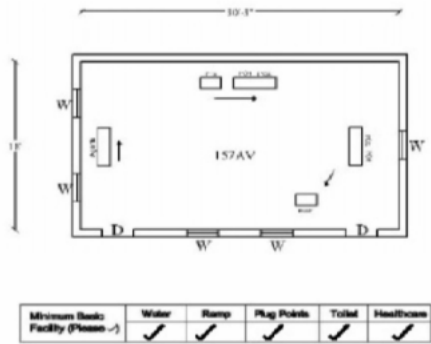

Google Map View

Polling Station Building Front View

Polling Station Front View

Cad View

Key MAP View

(a) Landmarks
(b) Road names
(c) Traffic flow

1 பெயர் : சையது மீரா கணவர் பெயர்: முத்து மைதின் வீட்டு எண் : 1 வயது : 70 பாலினம் : பெண் Photo is available	RCX0997601	2 பெயர் : பரக்கத் நிஷா தந்தை பெயர்: ஷேக் இஸ்மாயில் வீட்டு எண் : 1 வயது : 44 பாலினம் : பெண் Photo is available	RCX2074631	3 பெயர் : ஹபீப்சேன் தந்தை பெயர்: ஜான்பாசா வீட்டு எண் : 1 வயது : 40 பாலினம் : ஆண் Photo is available	RCX0122044
4 பெயர் : பாத்திமா கணவர் பெயர்: ஹபீப்சேன் வீட்டு எண் : 1 வயது : 35 பாலினம் : பெண் Photo is available	RCX1229491	5 பெயர் : அப்ரிதா நஸரீன் தந்தை பெயர்: காதர் பாட்சா வீட்டு எண் : 1/223-2 வயது : 23 பாலினம் : பெண் Photo is available	RCX2088243	6 பெயர் : பரமேஸ்வரி கணவர் பெயர்: கந்தசாமி வீட்டு எண் : 1E வயது : 81 பாலினம் : பெண் Photo is available	RCX0491001
7 பெயர் : செந்தில்வேல் தந்தை பெயர்: ஆண்டி வீட்டு எண் : 1E வயது : 54 பாலினம் : ஆண் Photo is available	RCX1145689	8 பெயர் : மும்தாஜ் தந்தை பெயர்: சுல்தான் வீட்டு எண் : 1E வயது : 52 பாலினம் : பெண் Photo is available	RCX0698845	9 பெயர் : கயஸ்தீன் தந்தை பெயர்: குமரன் புலவர் வீட்டு எண் : 1E வயது : 52 பாலினம் : பெண் Photo is available	RCX0490888
10 பெயர் : சையது அஜீஸ் தந்தை பெயர்: சையது அமீர் வீட்டு எண் : 1E வயது : 52 பாலினம் : ஆண் Photo is available	RCX0997932	11 பெயர் : நூர் பீவி கணவர் பெயர்: ஷாஜஹான் வீட்டு எண் : 1E வயது : 51 பாலினம் : பெண் Photo is available	RCX0698852	12 பெயர் : தில்ஷாத் பேகம் கணவர் பெயர்: சையது அஜீஸ் வீட்டு எண் : 1E வயது : 45 பாலினம் : பெண் Photo is available	RCX0997940
13 பெயர் : ஜெரினாபேகம் கணவர் பெயர்: அபுதாஃர் வீட்டு எண் : 1E வயது : 40 பாலினம் : பெண் Photo is available	RCX0490896	14 பெயர் : சகிலா பாணு கணவர் பெயர்: தங்கமீரன் வீட்டு எண் : 1E வயது : 38 பாலினம் : பெண் Photo is available	RCX0490714	15 பெயர் : சபினா தந்தை பெயர்: காதர்அலி வீட்டு எண் : 1E வயது : 37 பாலினம் : பெண் Photo is available	RCX0490631
16 பெயர் : முகமதுஆசிக் தந்தை பெயர்: குலாம் முகமது வீட்டு எண் : 1E வயது : 35 பாலினம் : ஆண் Photo is available	RCX0491183	17 பெயர் : முகமது ஹாரிக் தந்தை பெயர்: சாகுல் ஹமீது வீட்டு எண் : 1E வயது : 34 பாலினம் : ஆண் Photo is available	RCX0698837	S 18 பெயர் : சையதலி பாத்திமா தந்தை பெயர்: சையது அஜீஸ் வீட்டு எண் : 1E வயது : 32 பாலினம் : பெண் Photo is available	RCX0997924
19 பெயர் : ஜெய்னுல் ஆபிதீன் தந்தை பெயர்: முகம்மது ராஜா வீட்டு எண் : 1E வயது : 31 பாலினம் : ஆண் Photo is available	RCX1111970	20 பெயர் : சித்திபாத்திமா கணவர் பெயர்: ஜாகீர்உசைன் வீட்டு எண் : 1-E வயது : 46 பாலினம் : பெண் Photo is available	GBT5281415	21 பெயர் : சித்திக் தந்தை பெயர்: சுல்தான்மைதீன் வீட்டு எண் : 1-E வயது : 43 பாலினம் : ஆண் Photo is available	GBT5281472
22 பெயர் : நாசூர்மீரான் தந்தை பெயர்: சிந்தாமதார்மைதீன் வீட்டு எண் : 1-E வயது : 38 பாலினம் : ஆண் Photo is available	GBT5281480	23 பெயர் : சாபிராபாணு கணவர் பெயர்: சையத்பாபு வீட்டு எண் : 2 வயது : 55 பாலினம் : பெண் Photo is available	GBT1034677	24 பெயர் : சுல்தான் தந்தை பெயர்: முகமதுமீரான் வீட்டு எண் : 2 வயது : 54 பாலினம் : ஆண் Photo is available	RCX0121889
25 பெயர் : சாஹூல் ஹமீது தந்தை பெயர்: அபுபக்கர் வீட்டு எண் : 2 வயது : 47 பாலினம் : ஆண் Photo is available	RCX2121655	26 பெயர் : சித்தி அலி பாத்திமா கணவர் பெயர்: சாகுல் ஹமீது வீட்டு எண் : 2 வயது : 42 பாலினம் : பெண் Photo is available	RCX2121606	27 பெயர் : சுல்தான் தந்தை பெயர்: மாபூ பாஷா வீட்டு எண் : 02 வயது : 40 பாலினம் : ஆண் Photo is available	RCX2095289
28 பெயர் : தில்ருபா கணவர் பெயர்: சுல்தான் வீட்டு எண் : 02 வயது : 39 பாலினம் : பெண் Photo is available	RCX2095172	29 பெயர் : ஷர்மிளாபாணு கணவர் பெயர்: பாபு வீட்டு எண் : 2 வயது : 37 பாலினம் : பெண் Photo is available	RCX1229673	30 பெயர் : முஹமத் ஷாஜஹான் தந்தை பெயர்: ஷாகுல் ஹமீது வீட்டு எண் : 2 வயது : 24 பாலினம் : ஆண் Photo is available	RCX2089373