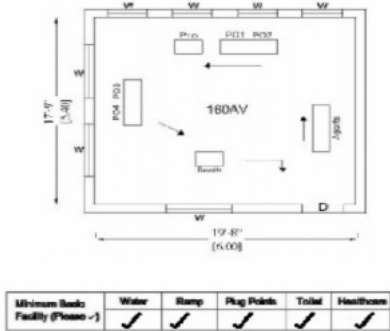

Google Map View

Polling Station Building Front View

Polling Station Front View

Cad View

Key MAP View

- (a) Landmarks
- (b) Road names
- (c) Traffic flow

சட்டமன்றத் தொகுதியின் எண் மற்றும் பெயர் : 191-மதுரை (வடக்கு)  
பிரிவு எண் மற்றும் பெயர் 1-மதுரை (மா), கோரிப்பாளையம் மாரியம்மன் கோவில் தெரு வார்டு 28