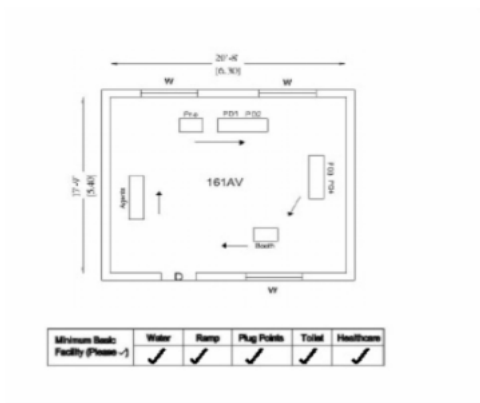

Google Map View

Polling Station Building Front View

Polling Station Front View

Cad View

Key MAP View

1 பெயர் : பாலசுப்பிரமணியன் தந்தை பெயர் : வேலாயுதம் வீட்டு எண் : 1 வயது : 77 பாலினம் : ஆண் Photo is available	RCX1851047	2 பெயர் : சங்கரம்மாள் கணவர் பெயர் : பாலசுப்பிரமணியன் வீட்டு எண் : 1 வயது : 70 பாலினம் : பெண் Photo is available	RCX1851054	3 பெயர் : வினோத்தினி தந்தை பெயர் : கோவிந்தராஜ் வீட்டு எண் : 1 வயது : 30 பாலினம் : பெண் Photo is available	RCX1360304
S2 4 பெயர் : பிரீத்தி தந்தை பெயர் : கோவிந்தராஜ் வீட்டு எண் : 1 வயது : 28 பாலினம் : பெண் DELETED 2 Photo is available	RCX1633080	5 பெயர் : பொன்றாஜ் தந்தை பெயர் : ராமசாமி வீட்டு எண் : 1-13 வயது : 36 பாலினம் : ஆண் Photo is available	RCX0123042	6 பெயர் : வினோத் கண்ணன் தந்தை பெயர் : கோவிந்தராஜ் வீட்டு எண் : 1a வயது : 32 பாலினம் : ஆண் Photo is available	RCX0998344
7 பெயர் : தமிழ்மேந்திரன் தந்தை பெயர் : முருகன் வீட்டு எண் : 1/ஏ வயது : 23 பாலினம் : ஆண் Photo is available	RCX2054211	8 பெயர் : திவ்யா தந்தை பெயர் : முருகன் வீட்டு எண் : 1,எ வயது : 25 பாலினம் : பெண் Photo is available	RCX2007391	9 பெயர் : கனகமணி கணவர் பெயர் : வெள்ளைச்சாமி வீட்டு எண் : 1E வயது : 65 பாலினம் : பெண் Photo is available	RCX0699249
10 பெயர் : மார்க்கிரேட் கணவர் பெயர் : சுரேஷ் வீட்டு எண் : 1E வயது : 56 பாலினம் : பெண் Photo is available	RCX1417138	11 பெயர் : அகமது தந்தை பெயர் : ஹீராஜன் வீட்டு எண் : 1E வயது : 32 பாலினம் : ஆண் Photo is available	RCX0999342	12 பெயர் : நாகராஜன் தந்தை பெயர் : சங்கையா வீட்டு எண் : 2 வயது : 49 பாலினம் : ஆண் Photo is available	GBT3267333
13 பெயர் : சசிரேகா கணவர் பெயர் : நாகராஜன் வீட்டு எண் : 2 வயது : 39 பாலினம் : பெண் Photo is available	GBT3267341	14 பெயர் : ராஜம் கணவர் பெயர் : ராமு வீட்டு எண் : 3 வயது : 58 பாலினம் : பெண் Photo is available	RCX1851062	15 பெயர் : முருகன் தந்தை பெயர் : ராமு வீட்டு எண் : 3 வயது : 51 பாலினம் : ஆண் Photo is available	GBT1980275
16 பெயர் : கார்த்திகை தீபா கணவர் பெயர் : முருகன் வீட்டு எண் : 3 வயது : 43 பாலினம் : பெண் Photo is available	GBT4644589	17 பெயர் : முகமது மைதீன் தந்தை பெயர் : சாகுல் ஹமீது வீட்டு எண் : 3 வயது : 34 பாலினம் : ஆண் Photo is available	RCX0699595	18 பெயர் : திவ்ய லட்சுமி தந்தை பெயர் : தங்கம் வீட்டு எண் : 4ஏ வயது : 23 பாலினம் : பெண் Photo is available	RCX2077030
19 பெயர் : அயிஷா பாணு தந்தை பெயர் : சாகுல் ஹமீது வீட்டு எண் : 5 வயது : 54 பாலினம் : பெண் Photo is available	RCX0122754	20 பெயர் : ஹாருன் ஹபீப் தந்தை பெயர் : ஷா நவாஷ் வீட்டு எண் : 5 வயது : 36 பாலினம் : ஆண் Photo is available	RCX1540764	21 பெயர் : முகமது இக்பால் தந்தை பெயர் : ஷாநவாஸ் வீட்டு எண் : 5 வயது : 34 பாலினம் : ஆண் Photo is available	RCX1540756
22 பெயர் : அமிருனிஷா பேகம் கணவர் பெயர் : ஷாநவாஸ் வீட்டு எண் : 5-15 வயது : 55 பாலினம் : பெண் Photo is available	RCX1540772	23 பெயர் : பாண்டி தந்தை பெயர் : கருப்பையா வீட்டு எண் : 6 வயது : 73 பாலினம் : ஆண் Photo is available	RCX1851088	24 பெயர் : ராஜூ தந்தை பெயர் : ராஜேந்திரன் வீட்டு எண் : 6 வயது : 53 பாலினம் : ஆண் Photo is available	GBT3268778
25 பெயர் : மணிமாலா கணவர் பெயர் : முருகேசன் வீட்டு எண் : 6 வயது : 51 பாலினம் : பெண் Photo is available	GBT1931807	26 பெயர் : பிரியா கணவர் பெயர் : ராஜூ வீட்டு எண் : 6 வயது : 47 பாலினம் : பெண் Photo is available	GBT3267507	27 பெயர் : வினோத் குமார் தந்தை பெயர் : முருகசன் வீட்டு எண் : 6 வயது : 25 பாலினம் : ஆண் Photo is available	RCX2070753
28 பெயர் : முத்துமாரி தந்தை பெயர் : பிச்சை வீட்டு எண் : 6A வயது : 39 பாலினம் : பெண் Photo is available	GBT3267515	29 பெயர் : சித்ரா கணவர் பெயர் : நாகராஜன் வீட்டு எண் : 6ஏ (1) வயது : 55 பாலினம் : பெண் Photo is available	RCX2112316	30 பெயர் : ஜீவானந்தம் தந்தை பெயர் : நாகராஜன் வீட்டு எண் : 6ஏ (1) வயது : 29 பாலினம் : ஆண் Photo is available	RCX2112324