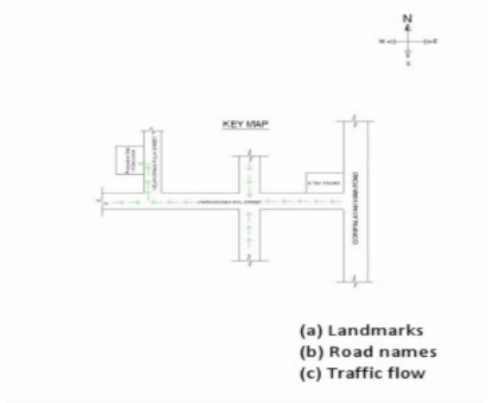

Cad View

Key MAP View