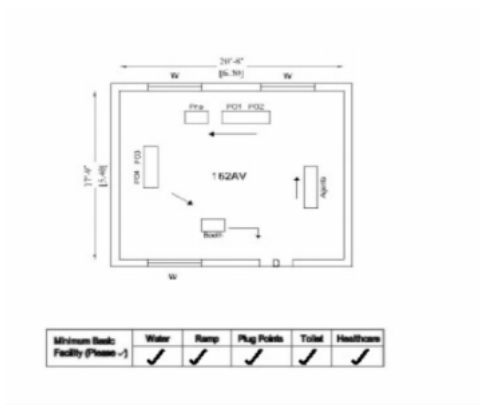

Google Map View

Polling Station Building Front View

Polling Station Front View

Cad View

Key MAP View

1 பெயர் : குணமாலா கணவர் பெயர்: பண்ணீர்செல்வம் வீட்டு எண் : 1 வயது : 42 பாலினம் : பெண் Photo is available	GBT4986832	2 பெயர் : தனபாலன் தந்தை பெயர்: குஞ்சையா வீட்டு எண் : 1E வயது : 72 பாலினம் : ஆண் Photo is available	RCX1231182	3 பெயர் : ஜெயலெட்சுமி கணவர் பெயர்: பொன்னுபாண்டி வீட்டு எண் : 1E வயது : 71 பாலினம் : பெண் Photo is available	RCX0493999
4 பெயர் : நாசுமணி கணவர் பெயர்: பவுன்பொன்மோகன் வீட்டு எண் : 1e வயது : 70 பாலினம் : பெண் Photo is available	RCX0493189	5 பெயர் : ராமன் தந்தை பெயர்: செல்லபாண்டி வீட்டு எண் : 1e வயது : 58 பாலினம் : ஆண் Photo is available	RCX0493148	6 பெயர் : சந்தானலெட்சுமி கணவர் பெயர்: பாண்டியன் வீட்டு எண் : 1e வயது : 56 பாலினம் : பெண் Photo is available	RCX0493437
7 பெயர் : நிஜாமதின் தந்தை பெயர்: மஜீத் வீட்டு எண் : 1e வயது : 54 பாலினம் : ஆண் Photo is available	RCX0493254	8 பெயர் : இப்ராஹிம் தந்தை பெயர்: முகமது கவுஸ் வீட்டு எண் : 1e வயது : 53 பாலினம் : ஆண் Photo is available	RCX0493411	9 பெயர் : வனிதா கணவர் பெயர்: ரவி வீட்டு எண் : 1e வயது : 51 பாலினம் : பெண் Photo is available	RCX0493213
10 பெயர் : இக்பால் தந்தை பெயர்: சாகுல்ஹமீது வீட்டு எண் : 1E வயது : 46 பாலினம் : ஆண் Photo is available	RCX0999565	11 பெயர் : ஜைனப்பானு கணவர் பெயர்: இப்ராஹிம் வீட்டு எண் : 1e வயது : 44 பாலினம் : பெண் Photo is available	RCX0493429	12 பெயர் : அமானுல்லா தந்தை பெயர்: சுல்தான் மொய்தீன் வீட்டு எண் : 1E வயது : 43 பாலினம் : ஆண் Photo is available	RCX0232116
13 பெயர் : ஸ்ரீரங்கநாயகி தந்தை பெயர்: ராமசாமி வீட்டு எண் : 1e வயது : 36 பாலினம் : பெண் Photo is available	RCX0493155	14 பெயர் : செந்தில்வேல் தந்தை பெயர்: குணமாலை வீட்டு எண் : 1E வயது : 36 பாலினம் : ஆண் Photo is available	RCX0700310	15 பெயர் : பிரியா தந்தை பெயர்: பாண்டியன் வீட்டு எண் : 1e வயது : 35 பாலினம் : பெண் Photo is available	RCX0493494
16 பெயர் : ஆசிக் தந்தை பெயர்: ஷாஜஹான் வீட்டு எண் : 1E வயது : 32 பாலினம் : ஆண் Photo is available	RCX1305838	17 பெயர் : ஜெயகோபி தந்தை பெயர்: சதாசிவம் வீட்டு எண் : 2 வயது : 66 பாலினம் : ஆண் Photo is available	GBT3273232	18 பெயர் : தமிழ்செல்வி கணவர் பெயர்: ஜெயகோபி வீட்டு எண் : 2 வயது : 62 பாலினம் : பெண் Photo is available	GBT3273323
19 பெயர் : ஹேமலதா தந்தை பெயர்: ஜெயகோபி வீட்டு எண் : 2 வயது : 40 பாலினம் : பெண் Photo is available	GBT3273315	20 பெயர் : சரண்யா தந்தை பெயர்: ஜெயகோபி வீட்டு எண் : 2 வயது : 39 பாலினம் : பெண் Photo is available	GBT4986584	21 பெயர் : சரண்யாதேவி தந்தை பெயர்: ஞானசேகர் வீட்டு எண் : 2 வயது : 35 பாலினம் : பெண் Photo is available	RCX0493015
22 பெயர் : ஜெனிபர் பாத்திமா தந்தை பெயர்: ஜாகிர்உ சேன் வீட்டு எண் : 2 வயது : 26 பாலினம் : பெண் Photo is available	RCX1639434	23 பெயர் : ஞானசேகரன் தந்தை பெயர்: மாரியப்பன் வீட்டு எண் : 2-5 வயது : 64 பாலினம் : ஆண் Photo is available	GBT5307368	24 பெயர் : சமதி கணவர் பெயர்: ஞானசேகரன் வீட்டு எண் : 2-5 வயது : 58 பாலினம் : பெண் Photo is available	GBT3269610
25 பெயர் : ஜோதிகா கணவர் பெயர்: முத்துப்பாண்டி வீட்டு எண் : 2-79 வயது : 48 பாலினம் : பெண் Photo is available	RCX1495670	26 பெயர் : ஸ்ரீ ஹரிணி மு தந்தை பெயர்: முத்துப்பாண்டி வீட்டு எண் : 2/79 வயது : 20 பாலினம் : பெண் Photo is available	RCX2293561	27 பெயர் : சுல்தான்பீபி கணவர் பெயர்: மஜீத் வீட்டு எண் : 2c வயது : 71 பாலினம் : பெண் Photo is available	RCX0493247
28 பெயர் : சகிலாபானு கணவர் பெயர்: ஷாஜகான் வீட்டு எண் : 2c வயது : 50 பாலினம் : பெண் Photo is available	RCX0493221	29 பெயர் : மனோகரன் தந்தை பெயர்: ராஜூ வீட்டு எண் : 4 வயது : 70 பாலினம் : ஆண் Photo is available	GBT3268695	30 பெயர் : கிருஷ்ணவேணி கணவர் பெயர்: மனோகரன் வீட்டு எண் : 4 வயது : 58 பாலினம் : பெண் Photo is available	GBT3268984