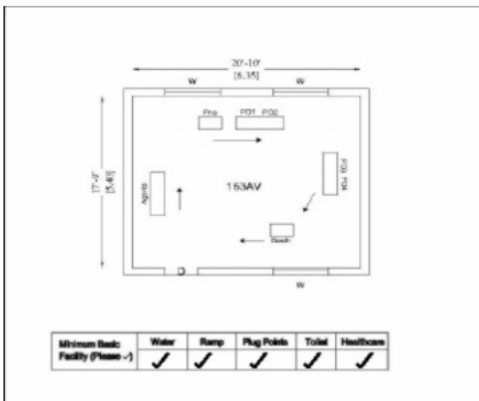

Google Map View

Polling Station Building Front View

Polling Station Front View

Cad View

Key MAP View

- (a) Landmarks
- (b) Road names
- (c) Traffic flow

சட்டமன்றத் தொகுதியின் எண் மற்றும் பெயர் : 191-மதுரை (வடக்கு)
பிரிவு எண் மற்றும் பெயர் 1-மதுரை (மா), காண்புரம் புது விலாசம் வார்டு 28