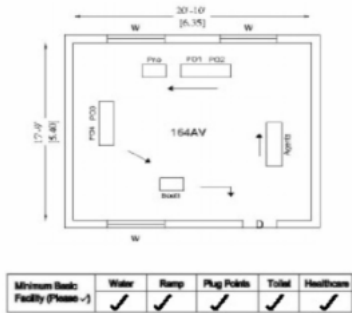

Google Map View

Polling Station Building Front View

Polling Station Front View

Cad View

Key MAP View

- (a) Landmarks
- (b) Road names
- (c) Traffic flow

1 பெயர் : தவசி தந்தை பெயர்: முத்து வீட்டு எண் : 1A வயது : 79 பாலினம் : ஆண் Photo is available	GBT4987525	2 பெயர் : முகம்மது காசீம் தந்தை பெயர்: ரசூல் மியான் வீட்டு எண் : 1E வயது : 58 பாலினம் : ஆண் Photo is available	RCX0702332	3 பெயர் : ரெங்கநாயகி கணவர் பெயர்: ராமர் வீட்டு எண் : 1E வயது : 56 பாலினம் : பெண் Photo is available	RCX0857078
4 பெயர் : மணி தந்தை பெயர்: குருசாமி நாடார் வீட்டு எண் : 1E வயது : 55 பாலினம் : ஆண் Photo is available	RCX1306091	5 பெயர் : ஷரீபா பேகம் கணவர் பெயர்: முகம்மத் காசீம் வீட்டு எண் : 1E வயது : 54 பாலினம் : பெண் Photo is available	RCX0702316	6 பெயர் : நம்பியம்மாள் கணவர் பெயர்: மணி வீட்டு எண் : 1E வயது : 51 பாலினம் : பெண் Photo is available	RCX1306083
7 பெயர் : லட்சுமணன் தந்தை பெயர்: மாரியப்பன் வீட்டு எண் : 1E வயது : 50 பாலினம் : ஆண் Photo is available	RCX0702449	8 பெயர் : திரவியம் இதரர் பெயர்: திரவியம் வீட்டு எண் : 1E வயது : 48 பாலினம் : பெண் Photo is available	RCX0495994	9 பெயர் : தவமணி தந்தை பெயர்: ஈசாக்கு வீட்டு எண் : 1E வயது : 44 பாலினம் : ஆண் Photo is available	RCX0495507
10 பெயர் : மும்தாஜ் பேகம் கணவர் பெயர்: ஜாபர் அலி வீட்டு எண் : 1E வயது : 44 பாலினம் : பெண் Photo is available	RCX0702324	11 பெயர் : ஜெபக்கனி கணவர் பெயர்: தவமணி வீட்டு எண் : 1E வயது : 41 பாலினம் : பெண் Photo is available	RCX0495531	12 பெயர் : முனியம்மாள் கணவர் பெயர்: மகேஸ்வரன் வீட்டு எண் : 1E வயது : 40 பாலினம் : பெண் Photo is available	RCX0494807
13 பெயர் : பரக்கநிஷா தந்தை பெயர்: சையது முகமது வீட்டு எண் : 1E வயது : 40 பாலினம் : பெண் Photo is available	RCX0495945	14 பெயர் : அப்துல்கதார் தந்தை பெயர்: சையதுமுகமது வீட்டு எண் : 1E வயது : 40 பாலினம் : ஆண் Photo is available	RCX0495952	15 பெயர் : பாலமுருகன் தந்தை பெயர்: லெட்சுமணன் வீட்டு எண் : 1E வயது : 39 பாலினம் : ஆண் Photo is available	RCX0496042
16 பெயர் : வாஹிதுன்னிசா கணவர் பெயர்: யூசுப்கான் வீட்டு எண் : 1E வயது : 39 பாலினம் : பெண் Photo is available	RCX1232560	17 பெயர் : ராதா தாயின் பெயர்: கோபாலகிருஷ்ணன் வீட்டு எண் : 1E வயது : 36 பாலினம் : பெண் Photo is available	RCX0494971	18 பெயர் : ஜமுனா இதரர் பெயர்: ஜமுனா வீட்டு எண் : 1E வயது : 36 பாலினம் : பெண் Photo is available	RCX0496000
19 பெயர் : டேனியல்கிருபாகரன் தந்தை பெயர்: சுந்தர்ராஜ் வீட்டு எண் : 1E வயது : 36 பாலினம் : ஆண் Photo is available	RCX0495358	20 பெயர் : சுமிதா தந்தை பெயர்: அதிசயராஜ் வீட்டு எண் : 1e வயது : 36 பாலினம் : பெண் Photo is available	RCX0495424	21 பெயர் : சஹானா இதரர் பெயர்: சஹானா வீட்டு எண் : 1E வயது : 35 பாலினம் : பெண் Photo is available	RCX0496018
22 பெயர் : கணேஷ்குமார் தந்தை பெயர்: ரத்தினம் வீட்டு எண் : 2 வயது : 49 பாலினம் : ஆண் Photo is available	RCX0496356	23 பெயர் : சரஸ்வதி கணவர் பெயர்: கணேஷ்குமார் வீட்டு எண் : 2 வயது : 46 பாலினம் : பெண் Photo is available	RCX0496364	24 பெயர் : பிரசாத் தந்தை பெயர்: நடராஜன் வீட்டு எண் : 2A வயது : 47 பாலினம் : ஆண் Photo is available	GBT4987475
25 பெயர் : கதிர்வேல் ராஜன் தந்தை பெயர்: பிரசாத் வீட்டு எண் : 2ஏ வயது : 22 பாலினம் : ஆண் Photo is available	RCX2143469	26 பெயர் : சையத் உஸ்மான் அலி தந்தை பெயர்: பாஷெல் பாஷா வீட்டு எண் : 2/ஏ வயது : 20 பாலினம் : ஆண் Photo is available	RCX2237097	27 பெயர் : தமிழரசி கணவர் பெயர்: தவசி வீட்டு எண் : 3 வயது : 68 பாலினம் : பெண் Photo is available	GBT1928621
28 பெயர் : அமிர்தராஜா த தந்தை பெயர்: தவசி மு வீட்டு எண் : 3 வயது : 49 பாலினம் : ஆண் Photo is available	RCX1860162	29 பெயர் : ஆனந்தராஜா தந்தை பெயர்: தவசி வீட்டு எண் : 3 வயது : 45 பாலினம் : ஆண் Photo is available	GBT3279825	30 பெயர் : முன்ஸ்வரி கணவர் பெயர்: அமிர்தராஜா வீட்டு எண் : 3 வயது : 42 பாலினம் : பெண் Photo is available	GBT3279965