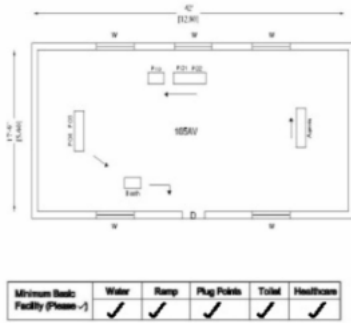

Google Map View

Polling Station Building Front View

Polling Station Front View

Cad View

Key MAP View

- (a) Landmarks
- (b) Road names
- (c) Traffic flow

சட்டமன்றத் தொகுதியின் எண் மற்றும் பெயர் : 191-மதுரை (வடக்கு)
பிரிவு எண் மற்றும் பெயர் 1-மதுரை (மா), திருமலை சந்து வார்டு வார்டு 28