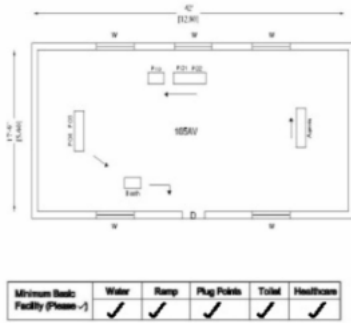

Google Map View

Polling Station Building Front View

Polling Station Front View

Cad View

Key MAP View

- (a) Landmarks
- (b) Road names
- (c) Traffic flow

சட்டமன்றத் தொகுதியின் எண் மற்றும் பெயர் : 191-மதுரை (வடக்கு)
பிரிவு எண் மற்றும் பெயர் 1-மதுரை (மா), சின்னக்கண்மாய் புதுத் தெரு வார்டு 28