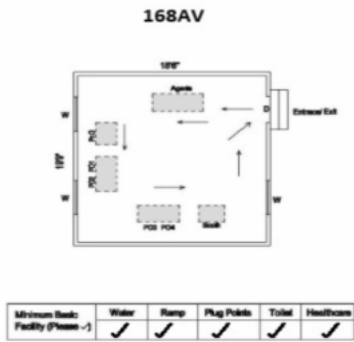

Google Map View

Polling Station Building Front View

Polling Station Front View

Cad View

Key MAP View

- (a) Landmarks
- (b) Road names
- (c) Traffic flow

1 பெயர் : விஜயலெட்சுமி தந்தை பெயர்: அழகர்சாமி வீட்டு எண் : 0 வயது : 25 பாலினம் : பெண்	RCX1619394 Photo is available	2 பெயர் : கோகிலா தந்தை பெயர்: பில்லப்பன் வீட்டு எண் : 0 வயது : 24 பாலினம் : பெண்	RCX2072122 Photo is available	3 பெயர் : உமா பாரதி தந்தை பெயர்: ரவி வீட்டு எண் : 0 வயது : 24 பாலினம் : பெண்	RCX2053858 Photo is available
4 பெயர் : பாண்டி செல்வம் தந்தை பெயர்: மாணிக்கம் வீட்டு எண் : 0 வயது : 23 பாலினம் : ஆண்	RCX2072734 Photo is available	5 பெயர் : பஞ்சு கணவர் பெயர்: காமாட்சி வீட்டு எண் : 1 வயது : 57 பாலினம் : பெண்	RCX0234724 Photo is available	6 பெயர் : கீர்த்திகா ஜயலீலா தந்தை பெயர்: ராஜசேகரன் வீட்டு எண் : 1 வயது : 25 பாலினம் : பெண்	RCX2053833 Photo is available
7 பெயர் : ஜோயல் சந்தோஷ் தந்தை பெயர்: ராஜசேகரன் வீட்டு எண் : 1 வயது : 20 பாலினம் : ஆண்	RCX2278034 Photo is available	8 பெயர் : சூரிய கா காளிதாஸ் தந்தை பெயர்: காளிதாஸ் பாண்டி வீட்டு எண் : 1/63 பி.டி.காலனி வயது : 20 பாலினம் : ஆண்	RCX2352185 Photo is available	9 பெயர் : தங்கரத்தினம் கணவர் பெயர்: அழகர்சாமி வீட்டு எண் : 1A வயது : 31 பாலினம் : பெண்	RCX1115161 Photo is available
10 பெயர் : போதும் பொண்ணு கணவர் பெயர்: முனியசாமி வீட்டு எண் : 1E வயது : 55 பாலினம் : பெண்	RCX1003789 Photo is available	11 பெயர் : முருகம்மாள் கணவர் பெயர்: காட்டுராஜா வீட்டு எண் : 1E வயது : 48 பாலினம் : பெண்	RCX1235027 Photo is available	12 பெயர் : தங்ககாளீஸ்வரி கணவர் பெயர்: குருசாமி வீட்டு எண் : 1E வயது : 40 பாலினம் : பெண்	RCX1003912 Photo is available
13 பெயர் : ராமகணேசன் தந்தை பெயர்: ஜெயராமன் வீட்டு எண் : 1E வயது : 37 பாலினம் : ஆண்	RCX0235408 Photo is available	14 பெயர் : விஜயலெட்சுமி கணவர் பெயர்: சுப்புராஜ் வீட்டு எண் : 1E வயது : 35 பாலினம் : பெண்	RCX0798231 Photo is available	15 பெயர் : ஜெயராஜ் தந்தை பெயர்: கருப்பன் வீட்டு எண் : 1E வயது : 35 பாலினம் : ஆண்	RCX0798538 Photo is available
16 பெயர் : திலீபன் தந்தை பெயர்: ஆறுமுகம் வீட்டு எண் : 1E வயது : 33 பாலினம் : ஆண்	RCX1003599 Photo is available	17 பெயர் : கருப்பசாமி மு தந்தை பெயர்: முனியசாமி வீட்டு எண் : 1E வயது : 33 பாலினம் : ஆண்	RCX1003664 Photo is available	S 18 பெயர் : தங்கபாண்டி தந்தை பெயர்: கணேசன் வீட்டு எண் : 1E வயது : 32 பாலினம் : ஆண்	RCX1003631 Photo is available
19 பெயர் : வெற்றிவேல் தந்தை பெயர்: சங்கரபாண்டியன் வீட்டு எண் : 1E வயது : 31 பாலினம் : ஆண்	RCX1362243 Photo is available	20 பெயர் : விஜயலெட்சுமி கணவர் பெயர்: குணசேகர் வீட்டு எண் : 1-e வயது : 64 பாலினம் : பெண்	RCX0499582 Photo is available	21 பெயர் : முருகேசன் தந்தை பெயர்: லெட்சுமணன் வீட்டு எண் : 1-e வயது : 54 பாலினம் : ஆண்	RCX0499681 Photo is available
22 பெயர் : கருப்பசாமி தந்தை பெயர்: கருப்பணன் வீட்டு எண் : 1-e வயது : 51 பாலினம் : ஆண்	RCX0499566 Photo is available	23 பெயர் : பாண்டியம்மாள் கணவர் பெயர்: ஆறுமுகம் வீட்டு எண் : 1-E வயது : 47 பாலினம் : பெண்	GBT5292362 Photo is available	24 பெயர் : அங்காளீஸ்வரி கணவர் பெயர்: கருப்பசாமி வீட்டு எண் : 1-e வயது : 46 பாலினம் : பெண்	RCX0499574 Photo is available
25 பெயர் : லட்சுமி கணவர் பெயர்: முருகேசன் வீட்டு எண் : 1-e வயது : 46 பாலினம் : பெண்	RCX0499699 Photo is available	26 பெயர் : சோபனா கணவர் பெயர்: குணசேகர் வீட்டு எண் : 1-e வயது : 43 பாலினம் : பெண்	RCX0499590 Photo is available	27 பெயர் : அபர்ணா தந்தை பெயர்: குணசேகர் வீட்டு எண் : 1-e வயது : 42 பாலினம் : பெண்	RCX0499608 Photo is available
28 பெயர் : தங்கம் தந்தை பெயர்: கணேசன் வீட்டு எண் : 1-e வயது : 42 பாலினம் : ஆண்	RCX0499715 Photo is available	29 பெயர் : முத்துலெட்சுமி கணவர் பெயர்: தங்கம் வீட்டு எண் : 1-e வயது : 42 பாலினம் : பெண்	RCX0499723 Photo is available	30 பெயர் : சித்ராசெல்வி கணவர் பெயர்: அழகுமலை வீட்டு எண் : 1-E வயது : 42 பாலினம் : பெண்	GBT5292214 Photo is available