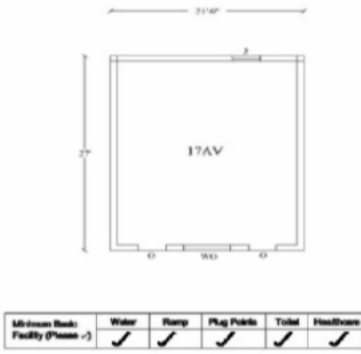

Google Map View

Polling Station Building Front View

Polling Station Front View

Cad View

Key MAP View

- (a) Landmarks
- (b) Road names
- (c) Traffic flow

சட்டமன்றத் தொகுதியின் எண் மற்றும் பெயர் : 191-மதுரை (வடக்கு)  
பிரிவு எண் மற்றும் பெயர் 1-மதுரை (மா), 6வது தெரு விசாலம் அகிம்சாபுரம் வார்டு 27