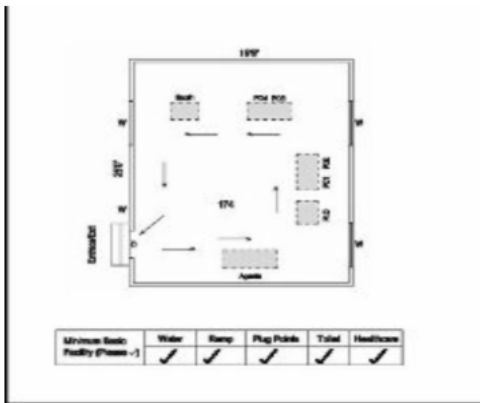

Google Map View

Polling Station Building Front View

Polling Station Front View

Cad View

Key MAP View

1 பெயர் : பாக்கியவதி கணவர் பெயர்: செல்லம் வீட்டு எண் : 1 வயது : 73 பாலினம் : பெண் Photo is available	GBT4926515	2 பெயர் : கார்த்திகேயன் தாயின் பெயர்: பாக்கியவதி வீட்டு எண் : 1 வயது : 46 பாலினம் : ஆண் Photo is available	GBT4831228	3 பெயர் : பாக்கியலெட்சுமி கணவர் பெயர்: சிவகுமார் வீட்டு எண் : 1 வயது : 44 பாலினம் : பெண் Photo is available	RCX2047082
4 பெயர் : சண்முகம் தந்தை பெயர்: முத்தையாபிள்ளை வீட்டு எண் : 1-2 வயது : 86 பாலினம் : ஆண் Photo is available	GBT1086826	5 பெயர் : ஜெயலட்சுமி கணவர் பெயர்: பாண்டியன் வீட்டு எண் : 1-2 வயது : 78 பாலினம் : பெண் Photo is available	RCX1845908	6 பெயர் : சந்திரா கணவர் பெயர்: சண்முகம் வீட்டு எண் : 1-2 வயது : 76 பாலினம் : பெண் Photo is available	GBT1086834
7 பெயர் : சிவக்குமார் தந்தை பெயர்: பாண்டியன் வீட்டு எண் : 1-2 வயது : 55 பாலினம் : ஆண் Photo is available	GBT1946722	8 பெயர் : சசிக்குமார் தந்தை பெயர்: பாண்டியன் வீட்டு எண் : 1-3 வயது : 52 பாலினம் : ஆண் Photo is available	GBT1946664	9 பெயர் : கோமதி நாயகம் தந்தை பெயர்: துரை பாண்டி வீட்டு எண் : 1ஏ வயது : 21 பாலினம் : ஆண் Photo is available	RCX2194959
10 பெயர் : ரமயாதேவி தந்தை பெயர்: தனசேகரன் வீட்டு எண் : 1 பி வயது : 32 பாலினம் : பெண் Photo is available	RCX1670884	11 பெயர் : முத்துக்கமலம் கணவர் பெயர்: கோவிந்தசாமி வீட்டு எண் : 1E வயது : 88 பாலினம் : பெண் Photo is available	RCX0503094	12 பெயர் : தனலெட்சுமி கணவர் பெயர்: அங்குமுத்து வீட்டு எண் : 1E வயது : 56 பாலினம் : பெண் Photo is available	RCX0503060
13 பெயர் : மகாலெட்சுமி கணவர் பெயர்: ராமன் வீட்டு எண் : 1E வயது : 56 பாலினம் : பெண் Photo is available	RCX0503110	14 பெயர் : பாலமுருகன் தந்தை பெயர்: சந்திரன் வீட்டு எண் : 1E வயது : 48 பாலினம் : ஆண் Photo is available	RCX0503037	15 பெயர் : சாரதாதேவி கணவர் பெயர்: பாலமுருகன் வீட்டு எண் : 1E வயது : 45 பாலினம் : பெண் Photo is available	RCX0503045
16 பெயர் : உமாமகேஸ்வரி தந்தை பெயர்: பாஸ்கரன் வீட்டு எண் : 1E வயது : 31 பாலினம் : பெண் Photo is available	RCX1117498	17 பெயர் : முருகானந்தம் தந்தை பெயர்: ராஜூ வீட்டு எண் : 2-4 வயது : 66 பாலினம் : ஆண் Photo is available	GBT4714234	18 பெயர் : செல்வி கணவர் பெயர்: முருகானந்தம் வீட்டு எண் : 2-4 வயது : 61 பாலினம் : பெண் Photo is available	GBT4714242
19 பெயர் : திவ்ய பாரதி ர தந்தை பெயர்: ரமேஷ் ம வீட்டு எண் : 2ஏ வயது : 20 பாலினம் : பெண் Photo is available	RCX2302453	20 பெயர் : நவநீதகிருஷ்ணன் தந்தை பெயர்: நாராயணன் வீட்டு எண் : 3 வயது : 62 பாலினம் : ஆண் Photo is available	RCX1845940	21 பெயர் : சிவக்குமார் தந்தை பெயர்: நாராயணன் வீட்டு எண் : 3 வயது : 59 பாலினம் : ஆண் Photo is available	RCX1845957
22 பெயர் : ஜெயலெட்சுமி கணவர் பெயர்: நவநீதகிருஷ்ணன் வீட்டு எண் : 3 வயது : 51 பாலினம் : பெண் Photo is available	RCX1845965	23 பெயர் : ராமு தந்தை பெயர்: நாராயணன் வீட்டு எண் : 3 வயது : 51 பாலினம் : ஆண் Photo is available	RCX1845973	24 பெயர் : கஸ்தூரி கணவர் பெயர்: சிவக்குமார் வீட்டு எண் : 3 வயது : 47 பாலினம் : பெண் Photo is available	RCX1845981
25 பெயர் : செளமியா கணவர் பெயர்: ராமு வீட்டு எண் : 3 வயது : 41 பாலினம் : பெண் Photo is available	GBT3575263	26 பெயர் : பகவதி செ தந்தை பெயர்: செல்வராஜ் பெ வீட்டு எண் : 3 வயது : 20 பாலினம் : பெண் Photo is available	RCX2283083	27 பெயர் : ராம்பாலா தந்தை பெயர்: நவநீதகிருஷ்ணன் வீட்டு எண் : 3-2 வயது : 29 பாலினம் : ஆண் Photo is available	RCX1465574
28 பெயர் : சஞ்சய்குமார் தந்தை பெயர்: சிவக்குமார் வீட்டு எண் : 3-2 வயது : 28 பாலினம் : ஆண் Photo is available	RCX1465509	29 பெயர் : சுதர்சன் தந்தை பெயர்: நவநீதகிருஷ்ணன் வீட்டு எண் : 3-2 வயது : 28 பாலினம் : ஆண் Photo is available	RCX1465525	30 பெயர் : மானஸா தந்தை பெயர்: சிவகுமார் வீட்டு எண் : 3/2 வயது : 22 பாலினம் : பெண் Photo is available	RCX2151215