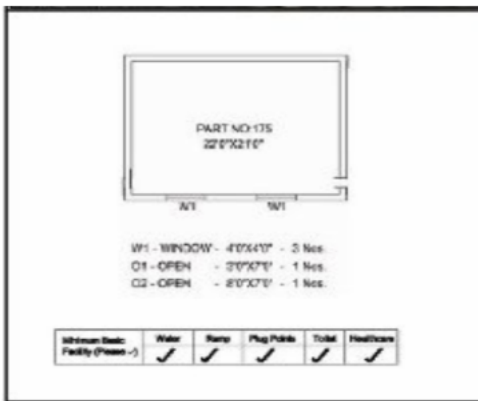

Google Map View

Polling Station Building Front View

Polling Station Front View

Cad View

Key MAP View

1 பெயர் : விக்னேஷ் தந்தை பெயர்: மாணிக்கவாசகம் வீட்டு எண் : 1/8 வயது : 24 பாலினம் : ஆண்	RCX2065084 Photo is available	2 பெயர் : மாணிக்கவாசகம் தந்தை பெயர்: பொன்னுச்சாமி வீட்டு எண் : 1E வயது : 55 பாலினம் : ஆண்	RCX1236991 Photo is available	3 பெயர் : ராஜேஸ்வரி கணவர் பெயர்: மாணிக்கவாசகம் வீட்டு எண் : 1E வயது : 47 பாலினம் : பெண்	RCX1237056 Photo is available
4 பெயர் : ரோகன் தந்தை பெயர்: திருச்செல்வம் வீட்டு எண் : 1E வயது : 32 பாலினம் : ஆண்	RCX1049287 Photo is available	5 பெயர் : புகழேந்தி தந்தை பெயர்: சுப்பிரமணியன் வீட்டு எண் : 2 வயது : 62 பாலினம் : ஆண்	RCX0131789 Photo is available	6 பெயர் : சுவாதிகா தந்தை பெயர்: புகழேந்தி வீட்டு எண் : 2 வயது : 31 பாலினம் : பெண்	RCX1237502 Photo is available
7 பெயர் : கீதா கணவர் பெயர்: புகழேந்தி வீட்டு எண் : 2A வயது : 56 பாலினம் : பெண்	RCX0132241 Photo is available	8 பெயர் : சிவநாயகி கணவர் பெயர்: இளவரசன் வீட்டு எண் : 12 வயது : 54 பாலினம் : பெண்	RCX1673946 Photo is available	9 பெயர் : முகமதுஷரிப் தந்தை பெயர்: சாகுல்ஹமீது வீட்டு எண் : 15C வயது : 51 பாலினம் : ஆண்	RCX0504100 Photo is available
10 பெயர் : மும்தாஜ் கணவர் பெயர்: முகமதுஷரிப் வீட்டு எண் : 15D வயது : 47 பாலினம் : பெண்	RCX0504118 Photo is available	11 பெயர் : அபர்ணா தந்தை பெயர்: சோமா சுந்தரம் வீட்டு எண் : 18 வயது : 22 பாலினம் : பெண்	RCX2144368 Photo is available	12 பெயர் : சைனிகா ஜெ தந்தை பெயர்: ஜெயகுமார் கி வீட்டு எண் : 20 வயது : 20 பாலினம் : பெண்	RCX2247187 Photo is available
13 பெயர் : ஜெயக்குமார் தந்தை பெயர்: கிருஷ்ணன் வீட்டு எண் : 25 வயது : 52 பாலினம் : ஆண்	RCX0532168 Photo is available	14 பெயர் : ஜெயலட்சுமி கணவர் பெயர்: ஜெயக்குமார் வீட்டு எண் : 25 வயது : 46 பாலினம் : பெண்	RCX0532176 Photo is available	15 பெயர் : காஜாமுகம்மது தந்தை பெயர்: காந்த்ரமுனகதீன் வீட்டு எண் : 30-A வயது : 64 பாலினம் : ஆண்	RCX0132738 Photo is available
16 பெயர் : முகம்மது இப்ராஹிம் தந்தை பெயர்: காஜாமுகம்மது வீட்டு எண் : 30-A வயது : 36 பாலினம் : ஆண்	RCX0132746 Photo is available	17 பெயர் : ஆயிஷாகனி கணவர் பெயர்: அக்பர் வீட்டு எண் : 30B வயது : 74 பாலினம் : பெண்	RCX0504092 Photo is available	18 பெயர் : ஹபீபா ராணி கணவர் பெயர்: காஜா முகம்மது வீட்டு எண் : 30B வயது : 53 பாலினம் : பெண்	RCX0132258 Photo is available
19 பெயர் : ஹீரின் சிதாரா கணவர் பெயர்: முகம்மது இப்ராஹீம் வீட்டு எண் : 30B வயது : 35 பாலினம் : பெண்	RCX1141282 Photo is available	20 பெயர் : கா முகம்மது பீவி தந்தை பெயர்: காஜா முகம்மது வீட்டு எண் : 30B வயது : 34 பாலினம் : பெண்	RCX1141035 Photo is available	# 21 பெயர் : முஹம்மது ஷபிகுர் ரஹ்மான் மு தந்தை பெயர்: முகமது ஷரிப் வீட்டு எண் : 30B வயது : 29 பாலினம் : ஆண்	RCX1419142 Photo is available
22 பெயர் : சுவாதிகா பாண்டி தந்தை பெயர்: பாண்டி வேல் வீட்டு எண் : 82 வயது : 26 பாலினம் : பெண்	RCX2128882 Photo is available	23 பெயர் : வேலு நாச்சியர் தந்தை பெயர்: அருள் வடிவேல் சேகர் வீட்டு எண் : 613 வயது : 29 பாலினம் : பெண்	RCX1630813 Photo is available	24 பெயர் : புஷ்பா வள்ளி கணவர் பெயர்: கந்தசாமி வீட்டு எண் : 623 வயது : 61 பாலினம் : பெண்	RCX2128874 Photo is available
25 பெயர் : கிருஷ்ணா தக் ஷின் தந்தை பெயர்: கார்த்திகேயன் வீட்டு எண் : 658 வயது : 25 பாலினம் : ஆண்	RCX1630482 Photo is available	26 பெயர் : ராதா கிருஷ்ணன் தந்தை பெயர்: சிதம்பரம் பிள்ளை வீட்டு எண் : A3/4 வயது : 61 பாலினம் : ஆண்	RCX1633353 Photo is available	27 பெயர் : ராணி கணவர் பெயர்: ராதகிருஷ்ணன் வீட்டு எண் : A3/4 வயது : 61 பாலினம் : பெண்	RCX1633361 Photo is available
28 பெயர் : இ.விநாயா தந்தை பெயர்: எசக்கி முத்து வீட்டு எண் : 1e1 வயது : 44 பாலினம் : பெண்	RCX2140986 Photo is available	29 பெயர் : ஹனி தாயின் பெயர்: ஜெயபுரீ வீட்டு எண் : ந.4/151 சி வயது : 24 பாலினம் : பெண்	RCX2032043 Photo is available		