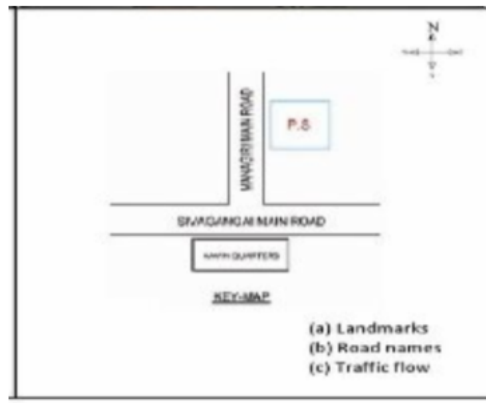

Cad View

Key MAP View