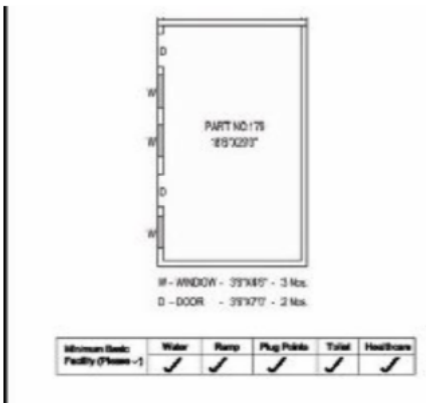

Cad View

Key MAP View