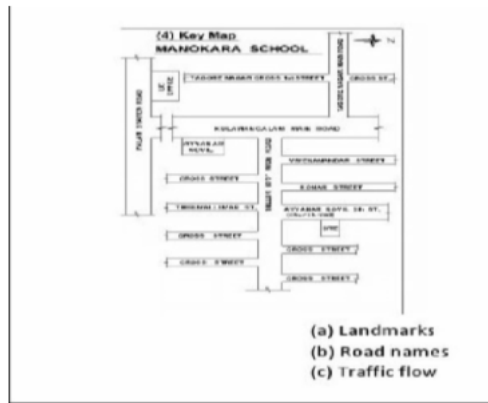

Key MAP View