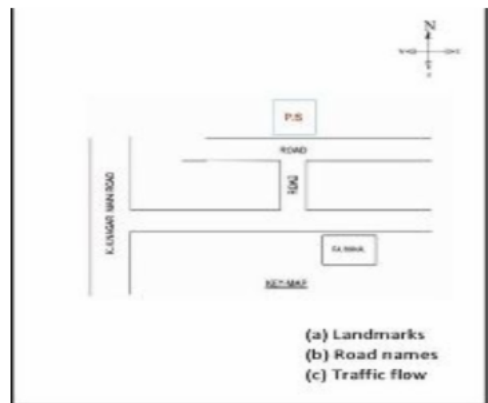

Cad View

Key MAP View