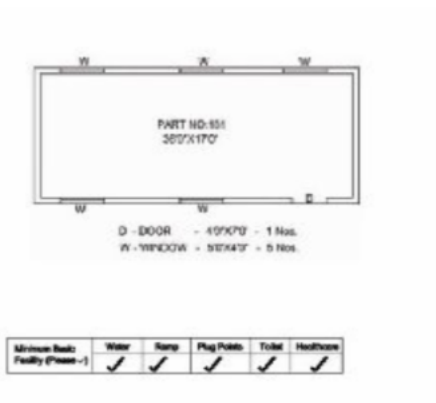

Google Map View

Polling Station Building Front View

Polling Station Front View

Cad View

Key MAP View

1 பெயர் : பாண்டிதூரை தந்தை பெயர்: சுப்பையா வீட்டு எண் : 1 வயது : 51 பாலினம் : ஆண்	RCX1842806 Photo is available	2 பெயர் : குணசேகரன் தந்தை பெயர்: இராஜா வீட்டு எண் : 1-4 வயது : 69 பாலினம் : ஆண்	RCX0195065 Photo is available	3 பெயர் : விஜய் தந்தை பெயர்: பரமனந்தம் வீட்டு எண் : 1இ வயது : 27 பாலினம் : ஆண்	RCX1633635 Photo is available
4 பெயர் : கணேசன் தந்தை பெயர்: சுப்பிரமணியன் வீட்டு எண் : 1-E வயது : 90 பாலினம் : ஆண்	RCX0508671 Photo is available	5 பெயர் : தேவயானி கணவர் பெயர்: கணேசன் வீட்டு எண் : 1-E வயது : 81 பாலினம் : பெண்	RCX0507335 Photo is available	6 பெயர் : தினகரன் தந்தை பெயர்: தபாகநாதன் வீட்டு எண் : 1-E வயது : 75 பாலினம் : ஆண்	RCX0508200 Photo is available
7 பெயர் : கண்ணன் தந்தை பெயர்: கணேசன் வீட்டு எண் : 1-E வயது : 56 பாலினம் : ஆண்	RCX0507723 Photo is available	S 8 பெயர் : ரத்தினவேல் தந்தை பெயர்: சத்திசீலன் வீட்டு எண் : 1-E வயது : 54 பாலினம் : ஆண்	RCX0509109 Photo is available	9 பெயர் : லதாராணி கணவர் பெயர்: குமார் வீட்டு எண் : 1-E வயது : 51 பாலினம் : பெண்	RCX0510735 Photo is available
10 பெயர் : நாகமணி கணவர் பெயர்: சீனிவாசன் வீட்டு எண் : 1-E வயது : 51 பாலினம் : பெண்	RCX0509778 Photo is available	11 பெயர் : மணி தந்தை பெயர்: உருமகோணார் வீட்டு எண் : 1-E வயது : 50 பாலினம் : ஆண்	RCX0509786 Photo is available	12 பெயர் : செல்வி கணவர் பெயர்: மணி வீட்டு எண் : 1-E வயது : 50 பாலினம் : பெண்	RCX0507756 Photo is available
S 13 பெயர் : ஹேமா கணவர் பெயர்: ரத்தினவேல் வீட்டு எண் : 1-E வயது : 48 பாலினம் : பெண்	RCX0508226 Photo is available	14 பெயர் : நித்யா கணவர் பெயர்: கண்ணன் வீட்டு எண் : 1-E வயது : 48 பாலினம் : பெண்	RCX0509752 Photo is available	S 15 பெயர் : கார்த்திகேயன் தந்தை பெயர்: முத்துராமன் வீட்டு எண் : 1-E வயது : 42 பாலினம் : ஆண்	RCX0510727 Photo is available
16 பெயர் : வசந்தபிரியா தந்தை பெயர்: மோகன் வீட்டு எண் : 1-E வயது : 39 பாலினம் : பெண்	RCX0509794 Photo is available	17 பெயர் : மகாலட்சுமி கணவர் பெயர்: சுபாஷ் வீட்டு எண் : 2/1ஏ வயது : 33 பாலினம் : பெண்	RCX2106656 Photo is available	18 பெயர் : செந்திலராஜன் ஆ தந்தை பெயர்: ஆறுமுகசாமி வீட்டு எண் : 2பி/1 வயது : 31 பாலினம் : ஆண்	RCX2353373 Photo is available
19 பெயர் : உமாதினகரன் கணவர் பெயர்: தினகரன் வீட்டு எண் : 6-6 வயது : 68 பாலினம் : பெண்	RCX0508218 Photo is available	20 பெயர் : நித்யா தந்தை பெயர்: தினகரன் வீட்டு எண் : 6/6 பி2 வயது : 41 பாலினம் : பெண்	RCX2087732 Photo is available	21 பெயர் : ஜயகீதம் கணவர் பெயர்: துளசிராம் வீட்டு எண் : 8 வயது : 89 பாலினம் : பெண்	RCX2141018 Photo is available
22 பெயர் : துளசி ராம் தந்தை பெயர்: தருவந வீட்டு எண் : 8 வயது : 68 பாலினம் : ஆண்	RCX2134781 Photo is available	23 பெயர் : ஆனந்தி தந்தை பெயர்: துளசி ராம் வீட்டு எண் : 8 வயது : 64 பாலினம் : பெண்	RCX2141000 Photo is available	24 பெயர் : வைஷ்ணவி கணவர் பெயர்: துளசிராம் வீட்டு எண் : 8 வயது : 37 பாலினம் : பெண்	RCX2141026 Photo is available
25 பெயர் : ராஜா சங்கர் தந்தை பெயர்: சரவண் பெருமாள் வீட்டு எண் : 9 வயது : 23 பாலினம் : ஆண்	RCX2133437 Photo is available	26 பெயர் : சரோஜா கணவர் பெயர்: ஊர்காவலன் வீட்டு எண் : 11 வயது : 66 பாலினம் : பெண்	RCX0509083 Photo is available	27 பெயர் : பிரசாத் தந்தை பெயர்: ஊர்காவலன் வீட்டு எண் : 11 வயது : 46 பாலினம் : ஆண்	RCX0507731 Photo is available
28 பெயர் : கார்த்திக் தந்தை பெயர்: ஊர்காவலன் வீட்டு எண் : 11 வயது : 43 பாலினம் : ஆண்	RCX0510172 Photo is available	29 பெயர் : ராஜவள்ளி கணவர் பெயர்: பிரசாத் வீட்டு எண் : 11 வயது : 34 பாலினம் : பெண்	RCX1009281 Photo is available	30 பெயர் : ராமநாதன் தந்தை பெயர்: சுப்பிரமணியன் வீட்டு எண் : 12 வயது : 61 பாலினம் : ஆண்	RCX0509091 Photo is available