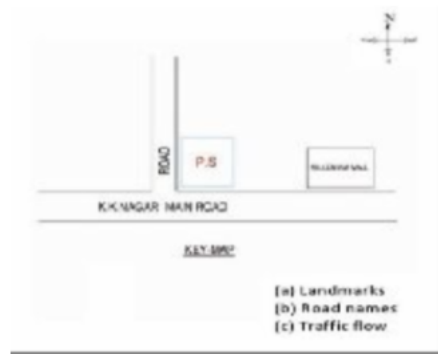

Google Map View

Polling Station Building Front View

Polling Station Front View

Cad View

Key MAP View

1 பெயர் : சுப்பிரமணியன் தந்தை பெயர்: ராமசாமி வீட்டு எண் : 1e வயது : 70 பாலினம் : ஆண் Photo is available	RCX0802744	2 பெயர் : நாகவள்ளி கணவர் பெயர்: அழகு வீட்டு எண் : 1e வயது : 66 பாலினம் : பெண் Photo is available	RCX0802660	3 பெயர் : வயிரவன் தந்தை பெயர்: வயிரவன் வீட்டு எண் : 1e வயது : 59 பாலினம் : ஆண் Photo is available	RCX0802504
4 பெயர் : மீனாட்சி கணவர் பெயர்: வயிரவன் வீட்டு எண் : 1e வயது : 57 பாலினம் : பெண் Photo is available	RCX0802686	5 பெயர் : கதிரவன் தந்தை பெயர்: அழகு வீட்டு எண் : 1e வயது : 45 பாலினம் : ஆண் Photo is available	RCX0802579	6 பெயர் : அமுத பாரதி கணவர் பெயர்: சந்திரசேகரன் வீட்டு எண் : 1e வயது : 45 பாலினம் : பெண் Photo is available	RCX0802710
7 பெயர் : பாலாஜி தந்தை பெயர்: பாலசுப்பிரமணியன் வீட்டு எண் : 1e வயது : 40 பாலினம் : ஆண் Photo is available	RCX0802405	8 பெயர் : சரண்யா கணவர் பெயர்: பாலாஜி வீட்டு எண் : 1e வயது : 38 பாலினம் : பெண் Photo is available	RCX0802736	9 பெயர் : பிரியதர்சினி தந்தை பெயர்: தேவகி வீட்டு எண் : 1e வயது : 34 பாலினம் : பெண் Photo is available	RCX0802413
10 பெயர் : தில்சாத் பேகம் தாயின் பெயர்: சிக்கந்தேர் பீவி சிக்கந்தேர் பீவி வீட்டு எண் : 4 வயது : 22 பாலினம் : பெண் Photo is available	RCX2292092	S 11 பெயர் : மு மலர்விழி கணவர் பெயர்: ஜெ காடவின் சுந்தர் சிங் வீட்டு எண் : 6/1428 வயது : 45 பாலினம் : பெண் Photo is available	RCX2292118	12 பெயர் : கமலமண்ணன் தந்தை பெயர்: செல்வராஜன் வீட்டு எண் : 6 வயது : 38 பாலினம் : ஆண் Photo is available	RCX0715839
13 பெயர் : விஜய் பூபதி தந்தை பெயர்: கிருஷ்ணமூர்த்தி வீட்டு எண் : 6 வயது : 28 பாலினம் : ஆண் Photo is available	RCX2291946	14 பெயர் : நந்தித்தா தந்தை பெயர்: பாலகிருஷ்ணன் வீட்டு எண் : 6/203 வயது : 20 பாலினம் : பெண் Photo is available	RCX2291664	15 பெயர் : வெள்ளைச்சாமி தந்தை பெயர்: சங்கிலி வீட்டு எண் : 8 வயது : 50 பாலினம் : ஆண் Photo is available	RCX0802454
16 பெயர் : பூர் தேவி கணவர் பெயர்: வெள்ளைச்சாமி வீட்டு எண் : 8 வயது : 44 பாலினம் : பெண் Photo is available	RCX0802520	17 பெயர் : திலகம் கணவர் பெயர்: ராஜசேகரன் வீட்டு எண் : 10 வயது : 78 பாலினம் : பெண் Photo is available	FFT5940655	18 பெயர் : பிரகாஷ் தந்தை பெயர்: ராமகோடி வீட்டு எண் : 10 வயது : 72 பாலினம் : ஆண் Photo is available	RCX0715995
19 பெயர் : கலாவதி கணவர் பெயர்: பிரகாஷ் வீட்டு எண் : 10 வயது : 65 பாலினம் : பெண் Photo is available	RCX0715987	20 பெயர் : சுதிர் ராஜசேகரன் தந்தை பெயர்: ராஜசேகரன் வீட்டு எண் : 10 வயது : 52 பாலினம் : ஆண் Photo is available	FFT3132198	21 பெயர் : சிவமனோகர் தந்தை பெயர்: நாகசுந்தரம் வீட்டு எண் : 10-20 வயது : 70 பாலினம் : ஆண் Photo is available	RCX1010586
22 பெயர் : சந்திரசேகரன் தந்தை பெயர்: தங்கவேல் வீட்டு எண் : 10-35 வயது : 51 பாலினம் : ஆண் Photo is available	RCX0802702	23 பெயர் : ஆர்த்தி கணவர் பெயர்: ஹர்ஷன் வீட்டு எண் : 14 வயது : 43 பாலினம் : பெண் Photo is available	FFT9106824	24 பெயர் : பைசல் ஆரிபா கணவர் பெயர்: ஹரிசென் ஜிஃரி வீட்டு எண் : 15 வயது : 34 பாலினம் : பெண் Photo is available	RCX1309855
25 பெயர் : மங்கைநாராயணசாமி கணவர் பெயர்: நாராயணசாமி வீட்டு எண் : 16 வயது : 83 பாலினம் : பெண் Photo is available	FFT3130846	26 பெயர் : ரமேஷ்ராமசாமி தந்தை பெயர்: நாராயணசுவாமி வீட்டு எண் : 16 வயது : 56 பாலினம் : ஆண் Photo is available	FFT3130853	27 பெயர் : கலைவாணி கணவர் பெயர்: ரமேஷ்ராமசாமி வீட்டு எண் : 16 வயது : 50 பாலினம் : பெண் Photo is available	FFT3130861
28 பெயர் : ராஜதுரை தந்தை பெயர்: கருப்பையா வீட்டு எண் : 20 வயது : 56 பாலினம் : ஆண் Photo is available	FFT5941794	29 பெயர் : காஞ்சனா கணவர் பெயர்: ராஜதுரை வீட்டு எண் : 20 வயது : 55 பாலினம் : பெண் Photo is available	FFT5941786	30 பெயர் : பார்த்தசாரதி தந்தை பெயர்: வெங்கடசாமி வீட்டு எண் : 22 வயது : 62 பாலினம் : ஆண் Photo is available	FFT5941398