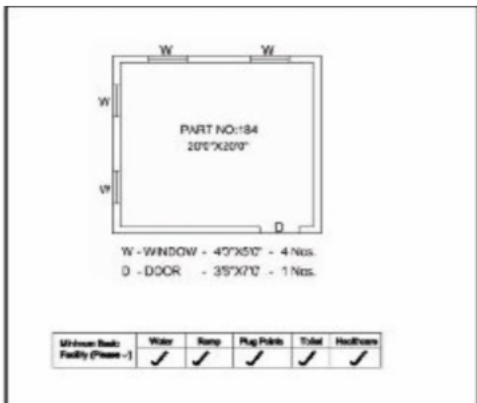

Google Map View

Polling Station Building Front View

Polling Station Front View

Cad View

Key MAP View

1 பெயர் : சுப்பிரமணியன் தந்தை பெயர்: ராமசாமி வீட்டு எண் : 1e வயது : 70 பாலினம் : ஆண் Photo is available	RCX0802744	2 பெயர் : நாகவள்ளி கணவர் பெயர்: அழகு வீட்டு எண் : 1e வயது : 66 பாலினம் : பெண் Photo is available	RCX0802660	3 பெயர் : வயிரவன் தந்தை பெயர்: வயிரவன் வீட்டு எண் : 1e வயது : 59 பாலினம் : ஆண் Photo is available	RCX0802504
4 பெயர் : மீனாட்சி கணவர் பெயர்: வயிரவன் வீட்டு எண் : 1e வயது : 57 பாலினம் : பெண் Photo is available	RCX0802686	5 பெயர் : கதிரவன் தந்தை பெயர்: அழகு வீட்டு எண் : 1e வயது : 45 பாலினம் : ஆண் Photo is available	RCX0802579	6 பெயர் : அமுத பாரதி கணவர் பெயர்: சந்திரசேகரன் வீட்டு எண் : 1e வயது : 45 பாலினம் : பெண் Photo is available	RCX0802710
7 பெயர் : பாலாஜி தந்தை பெயர்: பாலசுப்பிரமணியன் வீட்டு எண் : 1e வயது : 40 பாலினம் : ஆண் Photo is available	RCX0802405	8 பெயர் : சரண்யா கணவர் பெயர்: பாலாஜி வீட்டு எண் : 1e வயது : 38 பாலினம் : பெண் Photo is available	RCX0802736	9 பெயர் : பிரியதர்சினி தந்தை பெயர்: தேவகி வீட்டு எண் : 1e வயது : 34 பாலினம் : பெண் Photo is available	RCX0802413
10 பெயர் : தில்சாத் பேகம் தாயின் பெயர்: சிக்கந்தேர் பீவி சிக்கந்தேர் பீவி வீட்டு எண் : 4 வயது : 22 பாலினம் : பெண் Photo is available	RCX2292092	S 11 பெயர் : மு மலர்விழி கணவர் பெயர்: ஜெ காடவின் சுந்தர் சிங் வீட்டு எண் : 6/1428 வயது : 45 பாலினம் : பெண் Photo is available	RCX2292118	12 பெயர் : கமலமண்ணன் தந்தை பெயர்: செல்வராஜன் வீட்டு எண் : 6 வயது : 38 பாலினம் : ஆண் Photo is available	RCX0715839
13 பெயர் : விஜய் பூபதி தந்தை பெயர்: கிருஷ்ணமூர்த்தி வீட்டு எண் : 6 வயது : 28 பாலினம் : ஆண் Photo is available	RCX2291946	14 பெயர் : நந்தித்தா தந்தை பெயர்: பாலகிருஷ்ணன் வீட்டு எண் : 6/203 வயது : 20 பாலினம் : பெண் Photo is available	RCX2291664	15 பெயர் : வெள்ளைச்சாமி தந்தை பெயர்: சங்கிலி வீட்டு எண் : 8 வயது : 50 பாலினம் : ஆண் Photo is available	RCX0802454
16 பெயர் : பூர் தேவி கணவர் பெயர்: வெள்ளைச்சாமி வீட்டு எண் : 8 வயது : 44 பாலினம் : பெண் Photo is available	RCX0802520	17 பெயர் : திலகம் கணவர் பெயர்: ராஜசேகரன் வீட்டு எண் : 10 வயது : 78 பாலினம் : பெண் Photo is available	FFT5940655	18 பெயர் : பிரகாஷ் தந்தை பெயர்: ராமகோடி வீட்டு எண் : 10 வயது : 72 பாலினம் : ஆண் Photo is available	RCX0715995
19 பெயர் : கலாவதி கணவர் பெயர்: பிரகாஷ் வீட்டு எண் : 10 வயது : 65 பாலினம் : பெண் Photo is available	RCX0715987	20 பெயர் : சுதிர் ராஜசேகரன் தந்தை பெயர்: ராஜசேகரன் வீட்டு எண் : 10 வயது : 52 பாலினம் : ஆண் Photo is available	FFT3132198	21 பெயர் : சிவமனோகர் தந்தை பெயர்: நாகசுந்தரம் வீட்டு எண் : 10-20 வயது : 70 பாலினம் : ஆண் Photo is available	RCX1010586
22 பெயர் : சந்திரசேகரன் தந்தை பெயர்: தங்கவேல் வீட்டு எண் : 10-35 வயது : 51 பாலினம் : ஆண் Photo is available	RCX0802702	23 பெயர் : ஆர்த்தி கணவர் பெயர்: ஹர்ஷன் வீட்டு எண் : 14 வயது : 43 பாலினம் : பெண் Photo is available	FFT9106824	24 பெயர் : பைசல் ஆரிபா கணவர் பெயர்: ஹரிசென் ஜிஃரி வீட்டு எண் : 15 வயது : 34 பாலினம் : பெண் Photo is available	RCX1309855
25 பெயர் : மங்கைநாராயணசாமி கணவர் பெயர்: நாராயணசாமி வீட்டு எண் : 16 வயது : 83 பாலினம் : பெண் Photo is available	FFT3130846	26 பெயர் : ரமேஷ்ராமசாமி தந்தை பெயர்: நாராயணசுவாமி வீட்டு எண் : 16 வயது : 56 பாலினம் : ஆண் Photo is available	FFT3130853	27 பெயர் : கலைவாணி கணவர் பெயர்: ரமேஷ்ராமசாமி வீட்டு எண் : 16 வயது : 50 பாலினம் : பெண் Photo is available	FFT3130861
28 பெயர் : ராஜதுரை தந்தை பெயர்: கருப்பையா வீட்டு எண் : 20 வயது : 56 பாலினம் : ஆண் Photo is available	FFT5941794	29 பெயர் : காஞ்சனா கணவர் பெயர்: ராஜதுரை வீட்டு எண் : 20 வயது : 55 பாலினம் : பெண் Photo is available	FFT5941786	30 பெயர் : பார்த்தசாரதி தந்தை பெயர்: வெங்கடசாமி வீட்டு எண் : 22 வயது : 62 பாலினம் : ஆண் Photo is available	FFT5941398